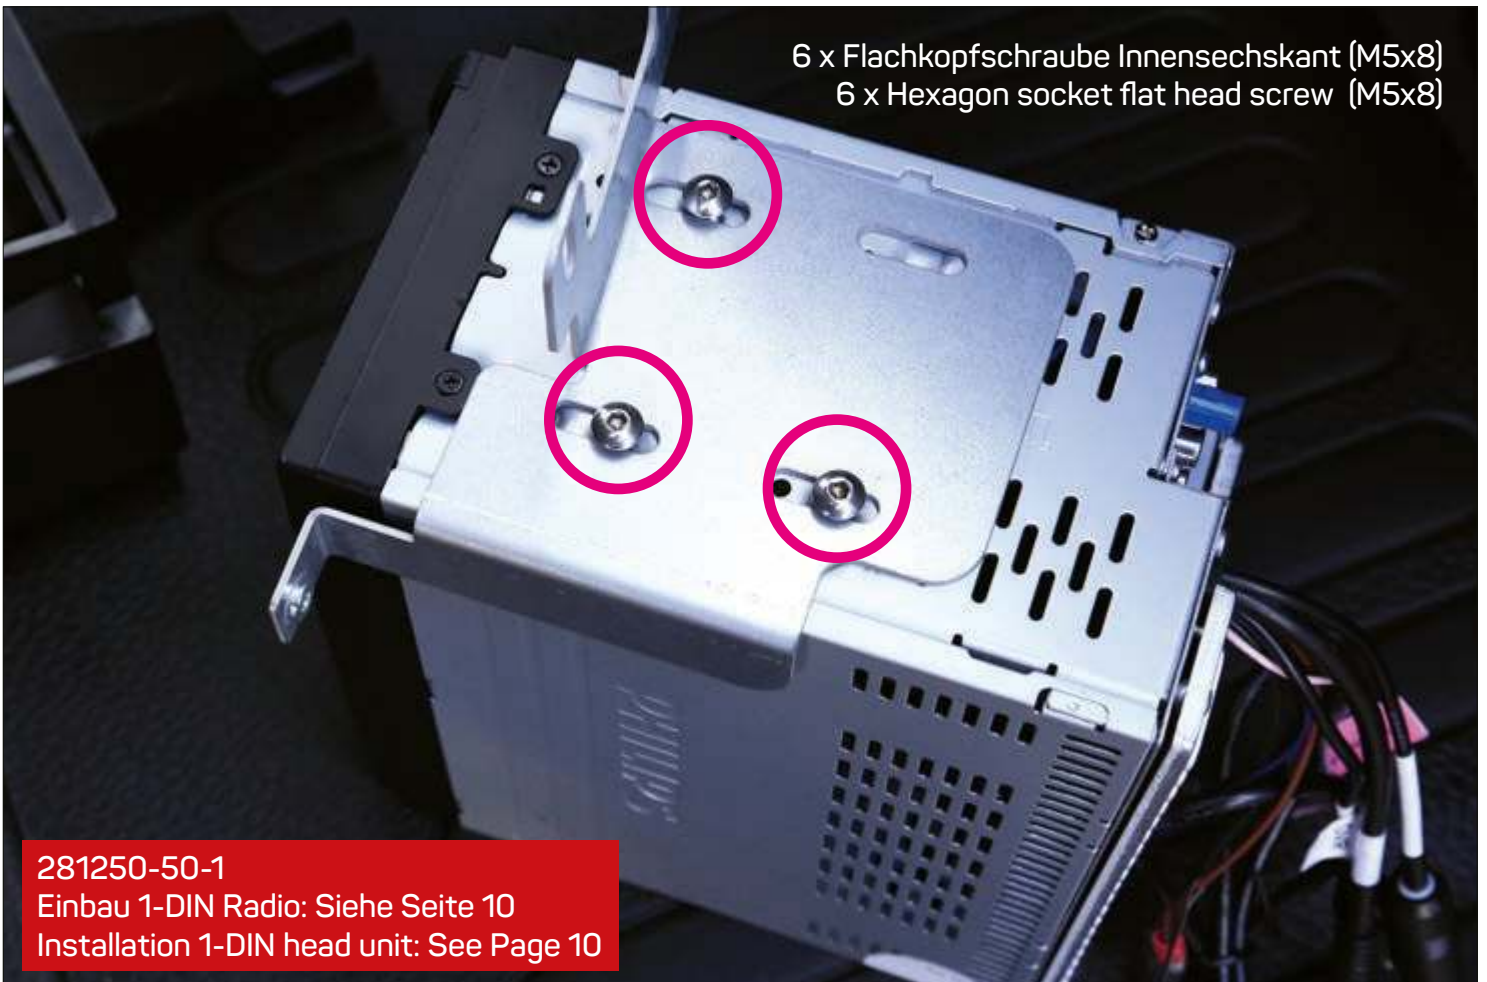

281250-50-1
Einbau 1-DIN Radio: Siehe Seite 10
Installation 1-DIN head unit: See Page 10