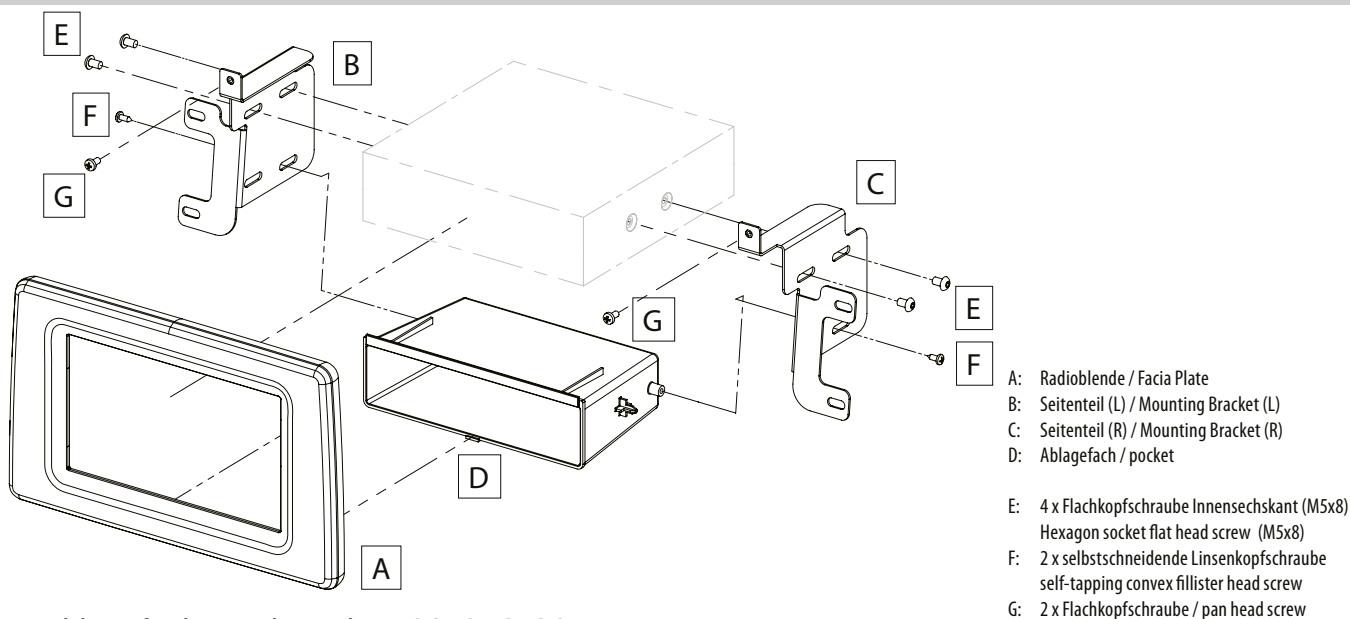

2-DIN Radioblende / 2-DIN fascia plate

Nissan NV400 (X62) 07/2020>
 Opel Movano B (X62) 10/2019>
 Renault Master III (M) 10/2019>

D EINBAUANLEITUNG

GB INSTALLATION GUIDE

2-DIN : 381250-20-1

2-DIN mit Ablagefach / with pocket: 281250-20-1