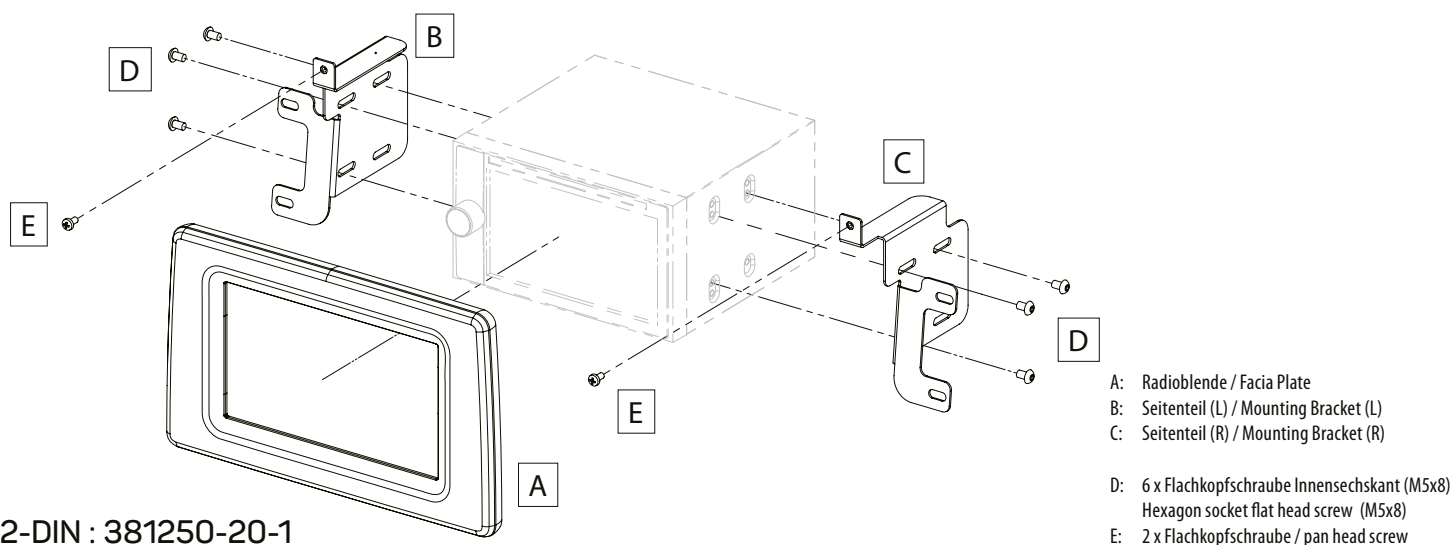

2-DIN Radioblende / 2-DIN fascia plate

Nissan NV400 (X62) 07/2020>
 Opel Movano B (X62) 10/2019>
 Renault Master III (M) 10/2019>

D EINBAUANLEITUNG

GB INSTALLATION GUIDE

2-DIN : 381250-20-1

2-DIN mit Ablagefach / with pocket: 281250-20-1