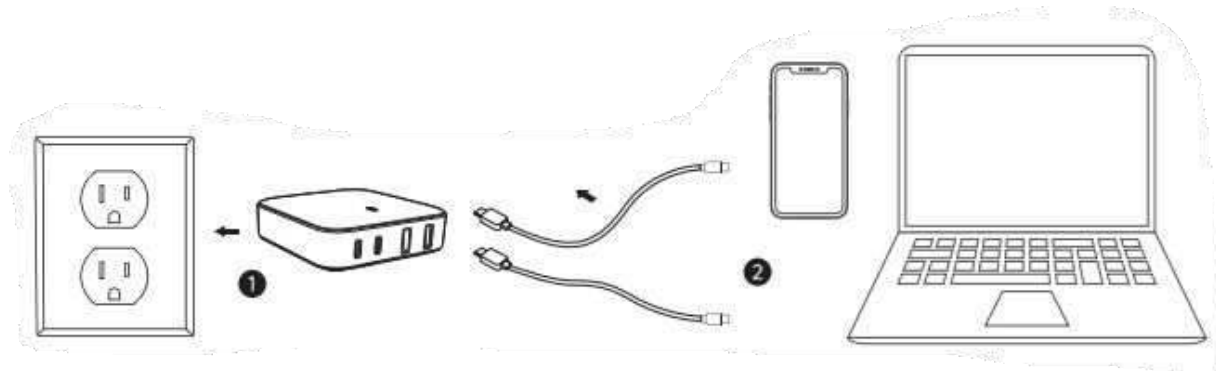

Wie zu verwenden

1. Anschließen der Stromversorgung
2. Aufladen von Computern, Handys und Tablets

Achtung

1. Um die beste Leistung zu gewährleisten, empfehlen wir dringend die Verwendung von originalen oder zertifizierten Schnellladekabeln.
2. Bitte setzen Sie das Ladegerät weder Regen noch übermäßiger Feuchtigkeit aus.
3. Bitte verwenden oder lagern Sie dieses Ladegerät nicht bei extremen Temperaturen.
4. Bitte lassen Sie das Ladegerät nicht fallen, stoßen Sie es nicht an und nehmen Sie es nicht auseinander.