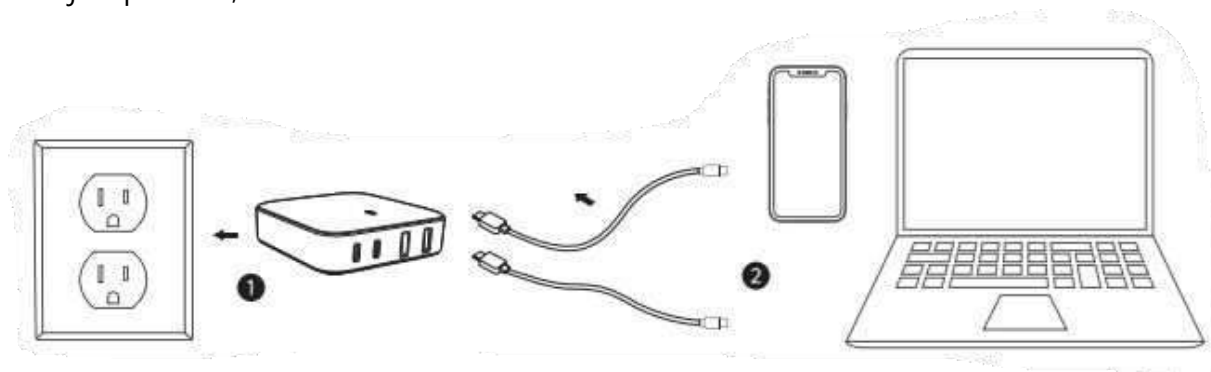

Jak používat

1. Připojte napájecí zdroj
2. Nabíjení počítače, telefonů a tabletů

Pozor

1. Pro zajištění nejlepšího výkonu důrazně doporučujeme používat originální nebo certifikované kabely pro rychlé nabíjení.
2. Nevystavujte nabíječku dešti ani nadměrné vlhkosti.
3. Nepoužívejte ani neskladujte tuto nabíječku při extrémních teplotách.
4. Nabíječku neupouštějte, neklepejte na ni ani ji nerozebírejte.