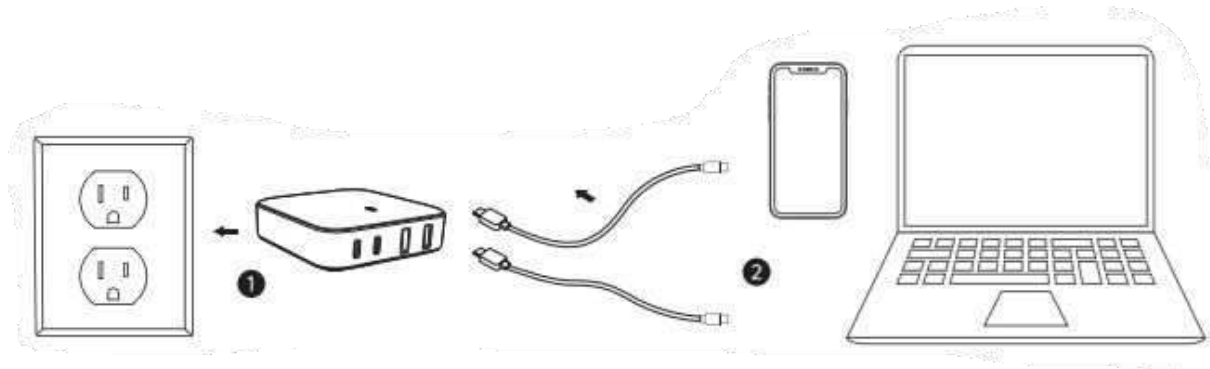

Hogyan kell használni

1. Csatlakoztassa a tápegységet
2. Töltés számítógépre, telefonokra és táblagépekre

Figyelem

1. A legjobb teljesítmény biztosítása érdekében erősen javasoljuk, hogy eredeti vagy tanúsított gyorstöltő kábeleket használjon.
2. Kérjük, ne tegye ki ezt a töltőt esőnek vagy túlzott nedvességnek.
3. Kérjük, ne használja vagy tárolja ezt a töltőt szélsőséges hőmérsékleten.
4. Kérjük, ne ejtse le, ne ütögesse vagy szerelje szét ezt a töltőt.