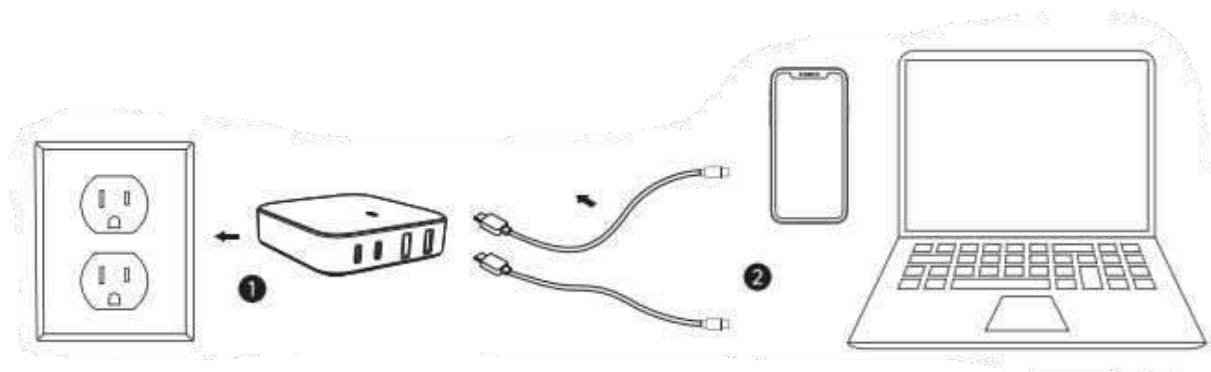

Ako používať

1. Pripojte napájací zdroj
2. Nabíjanie počítača, telefónov a tabletov

Pozor

1. Na zabezpečenie najlepšieho výkonu dôrazne odporúčame používať originálne alebo certifikované káble na rýchle nabíjanie.
2. Túto nabíjačku nevystavujte dažďu ani nadmernej vlhkosti.
3. Túto nabíjačku nepoužívajte ani neskladujte pri extrémnych teplotách.
4. Túto nabíjačku neupúšťajte, neotláčajte ani nerozoberajte.