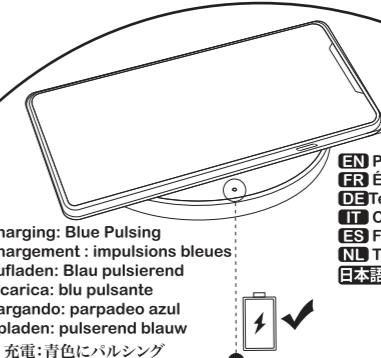

EN Charging: Blue Pulsing
FR Chargement : impulsions bleues
DE Aufladen: Blau pulsierend
IT Ricarica: blu pulsante
ES Cargando: parpadeo azul
NL Opladen: pulserend blauw
日本語 充電: 青色にパルスング

EN Fully Charged: Blue Pulsing
Standby: Solid Blue
Foreign Object Detected: Flashing Green
Wrong Wall Charger: Green Pulsing
FR Complètement chargé : impulsions bleues
Veille : bleu fixe
Corps étranger détecté : clignotement vert
Mauvais chargeur mural : impulsions vertes
DE Vollständig aufgeladen: Blau pulsierend
Standby: Durchgehend Blau
Fremdkörper erkannt: Grün blinkend
Falsches Wandladegerät: Grün pulsierend
IT Completamente carico: blu pulsante
Standby: blu fisso
Oggetto estraneo rilevato: verde lampeggiante
Caricabatteria da parete errata: verde pulsante
ES Totalmente cargado: parpadeo azul
Stand-by: luz fija azul
Objeto extraño detectado: parpadeo verde
Cargador de pared equivocado: parpadeo verde

EN Phone Case ≤ 5mm
FR Étui de Téléphone ≤ 5 mm
DE Telefon-Hülle ≤ 5 mm
IT Custodia per telefono ≤ 5 mm
ES Funda del teléfono ≤ 5 mm
NL Telefooncase ≤ 5 mm
日本語 電話機ケース ≤ 5 mm

NL Volledig opgeladen: pulserend blauw
Stand-by: continu blauw
Vreemd voorwerp gedetecteerd: knipperend groen
Verkeerde oplader: pulserend groen
日本語 充電完了: 青色にパルスング
スタンバイ青色に点灯
異物を検出しました: 緑色に点滅
壁用充電器が間違っています: 緑色にパルスング