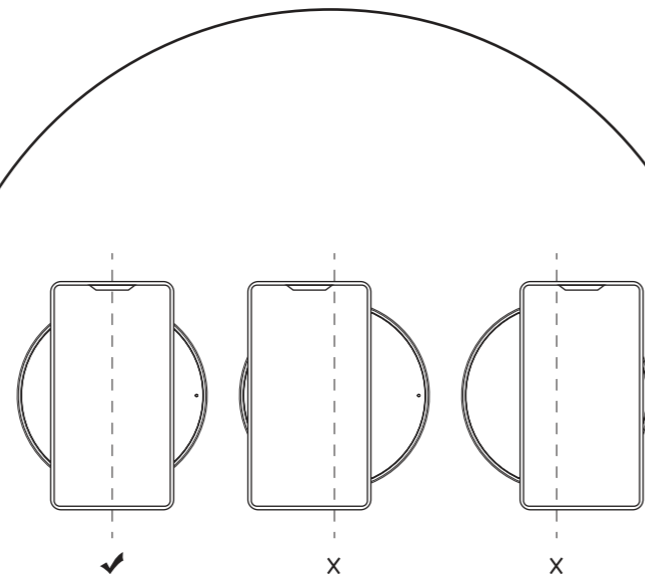

EN Align your phone centrally
FR Placez votre téléphone de façon centrée
DE Richten Sie Ihr Telefon zentral aus
IT Allinea il telefono al centro
ES Coloque su teléfono en el centro
NL Breng uw telefoon in het midden aan
日本語 電話機を中央に揃えます

EN / FR

Magnetic or metal attachments and other foreign objects will interfere with charging
Les attaches magnétiques ou métalliques et tout autre corps étranger interfèrent avec le chargement.

1 Magnets
Aimants

2 Grips + Stands
Poignées + Supports

3 Credit Cards
Cartes de crédit

4 Metal Cases
Étuis en métal

EN / FR

Device	Power	Mode
All Qi-enabled phones and devices Tout téléphone ou périphérique compatible Qi	+ 5 V= 2 A	= Standard charge mode (5 W) Mode de chargement standard (5 W)
iPhone 11 iPhone 11 Pro iPhone 11 Pro Max iPhone XS Max iPhone XR iPhone XS iPhone X iPhone 8 iPhone 8 Plus, etc	+ 9 V= 2 A 12 V= 1.5 A Quick Charge 3.0 PD3.0 Charge 9 V= 2 A 12 V= 1.5 A Charge rapide 3.0 Chargement PD 3.0	= Fast charge mode (7.5 W) Mode de chargement rapide (7,5 W)
Samsung Galaxy S10/ S+9/ S9/ S8/ S+8/ S7 edge/ S7/ S6 edge+, Note 10/ Note 9/ Note 8/ Note 7, etc	+ 9 V= 2 A 12 V= 1.5 A Quick Charge 3.0 PD3.0 Charge 9 V= 2 A 12 V= 1.5 A Quick Charge 3.0 Chargement PD 3.0	= Fastcharge mode (10 W) Mode de chargement rapide (10 W)
LG V30/ V+30/ V35/ V40/ V50/ G8/G7, etc	+ 9 V= 2 A 12 V= 1.5 A Quick Charge 3.0 Chargement PD 3.0	=