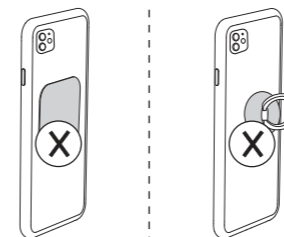

1 Magnets
Aimants

2 Grips + Stands
Poignées + Supports

3 Credit Cards
Cartes de crédit

4 Metal Cases
Étuis en métal