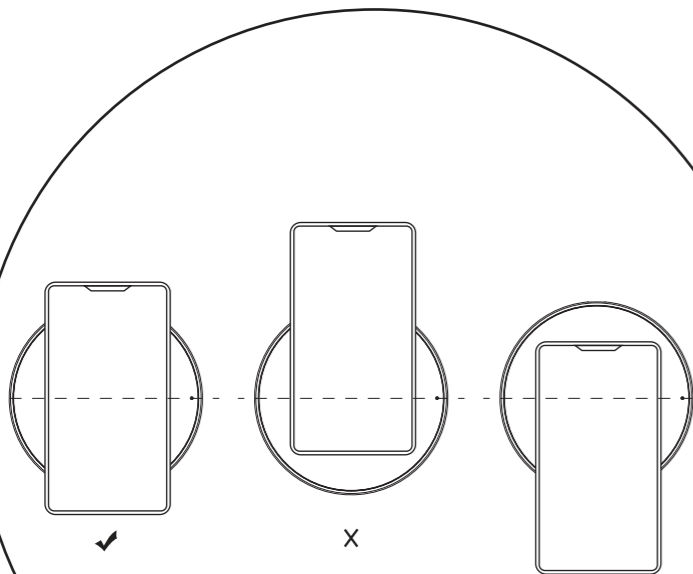

EN Phone Case ≤ 5mm
FR Étui de Téléphone ≤ 5 mm
DE Telefon-Hülle ≤ 5 mm
IT Custodia per telefono ≤ 5 mm
ES Funda del teléfono ≤ 5 mm
NL Telefooncase ≤ 5 mm
日本語 電話機ケース ≤ 5 mm

NL Volledig opgeladen: pulserend blauw
Stand-by: continu blauw
Vreemd voorwerp gedetecteerd: knipperend groen
Verkeerde oplader: pulserend groen
日本語 充電完了: 青色にパルスング
スタンバイ青色に点灯
異物を検出しました: 緑色に点滅
壁用充電器が間違っています: 緑色にパルスング