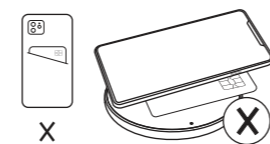

EN / FR

Magnetic or metal attachments and other foreign objects will interfere with charging
Les attaches magnétiques ou métalliques et tout autre corps étranger interfèrent avec le chargement.

1 Magnets
Aimants

2 Grips + Stands
Poignées + Supports

3 Credit Cards
Cartes de crédit

4 Metal Cases
Étuis en métal

EN / FR

Device	Power	Mode
All Qi-enabled phones and devices Tout téléphone ou périphérique compatible Qi	+ 5 V= 2 A	= Standard charge mode (5 W) Mode de chargement standard (5 W)
iPhone 11 iPhone 11 Pro iPhone 11 Pro Max iPhone XS Max iPhone XR iPhone XS iPhone X iPhone 8 iPhone 8 Plus, etc	+ 9 V= 2 A 12 V= 1.5 A Quick Charge 3.0 PD3.0 Charge 9 V= 2 A 12 V= 1.5 A Charge rapide 3.0 Chargement PD 3.0	= Fast charge mode (7.5 W) Mode de chargement rapide (7,5 W)
Samsung Galaxy S10/ S+9/ S9/ S8/ S+8/ S7 edge/ S7/ S6 edge+, Note 10/ Note 9/ Note 8/ Note 7, etc	+ 9 V= 2 A 12 V= 1.5 A Quick Charge 3.0 PD3.0 Charge 9 V= 2 A 12 V= 1.5 A Quick Charge 3.0 Chargement PD 3.0	= Fastcharge mode (10 W) Mode de chargement rapide (10 W)
LG V30/ V+30/ V35/ V40/ V50/ G8/G7, etc	+ 9 V= 2 A 12 V= 1.5 A Quick Charge 3.0 Chargement PD 3.0	=