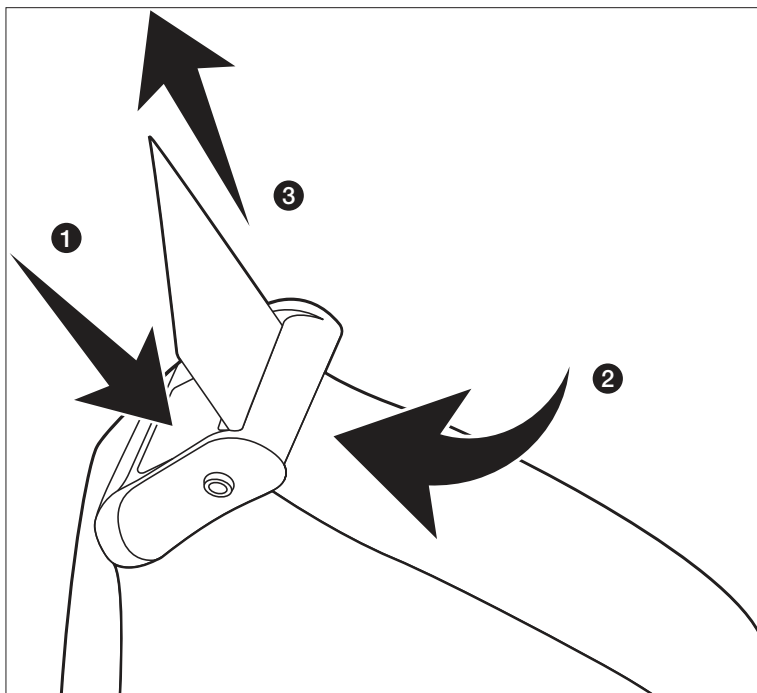

Use

Cleaning and Maintenance

- This product may be subjected to dirt, mud, snow, ice, road salt, cleaning solution, etc., and therefore require inspection and cleaning after each use.
- To clean the product, hose with clean and cool water, and let the product dry before storing. Do not machine wash.
- Store the product indoors away from direct sunlight.