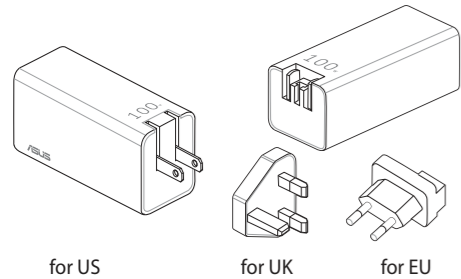

ENGLISH

A Package Contents

NOTE: The product type varies by region.

Item No.	Name
1	100W Adapter

B Specification

Product name	ASUS 100W 3-Port GaN Charger
Model name	AC100-02
Input	100-240V~50/60Hz, 1.5A
Output	USB-C1: 5.0V/9.0V/12.0V/15.0V=3.0A, 20.0V=5.0A (100.0W Max);
	USB-C2: 5.0V=3.0A, 9.0V=3.0A, 12.0V=2.5A, 15.0V=2.0A, 20.0V=1.5A (30.0W Max);
	USB-A: 5.0V=3.0A, 9.0V=2.0A, 12.0V=1.5A, 20.0V=1.5A (30.0W Max);
	USB-C1+USB-C2: 65.0W+30.0W (95.0W Max);
	USB-C1+USB-A: 65.0W+30.0W (95.0W Max);
	USB-C2+USB-A: 12.0W+12.0W, 5.0V=4.8A (24.0W Max);
	USB-C1+USB-C2+USB-A: 65.0W+12.0W+12.0W, 5.0V=4.8A (89.0W Max);
Connector	USB Type-C *2 + USB Type-A*1

C Using the Charger

- US plug**
1. Unfold the pins of your charger.
 2. Connect your device to the charger.

UK/EU plug

1. Select and install an EU or UK plug to your charger.
2. Connect your device to the charger.

C Utilizzo del caricabatterie

- Spina degli Stati Uniti**
1. Allentare i pin del caricabatterie.
 2. Collegare i vostri dispositivi al caricatore.

- UK/EU tipo pluga**
1. UK,または EU タイププラグを選択して本製品に取り付けます。
 2. 電力供給を行うお使いのデバイスに対応するケーブルを本製品に接続し、本製品とデバイスを接続して電力供給を行います。

C Использование зарядного устройства

- Вилка для США**
1. Разверните контакты зарядного устройства.
 2. Подключите свое устройство к зарядному устройству.

Вилка для Великобритании / ЕС

1. Установите на зарядное устройство вилку стандарта Великобритании или ЕС.
2. Подключите свое устройство к зарядному устройству.