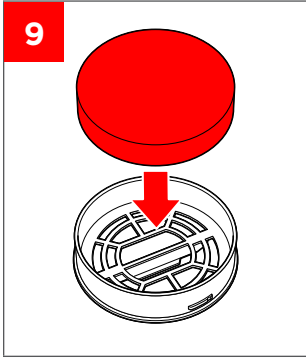

## MULTIREACH ACTIVE PET 21.6V CORDLESS VACUUM 2907 SERIES

EN	USER GUIDE
AR	دخستس مل ال ليد
BG	РЪКОВОДСТВО ЗА ПОТРЕБИТЕЛЯ
BS	KORISNIČKOM PRIRUČNIKU
CHS	使用手册
CHT	使用指南
CZ	UŽIVATELSKÁ PŘÍRUČKA
DE	BENÜTZERHANDBUCH
DK	BRUGERVEJLEDNING
EL	ΟΔΗΓΟ ΧΡΗΣΗΣ
ES	GUÍA DEL USUARIO
ET	JUHENDIS
FI	KÄYTTÖOPAS
FR	MANUEL DE L'UTILISATEUR
HE	מדריך לשימוש
HR	KORISNIČKI VODIČ
HU	HASZNÁLATI ÚTMUTATÓ
IT	GUIDA PER L'UTENTE
KO	사용 설명서
LT	NAUDOTOJO VADOVE
LV	LIETOTĀJA ROKASGRĀMATĀ
MK	УПАТСТВО ЗА УПОТРЕБА
ML	PANDUAN PENGGUNA
NL	GEbruikersHANDLEIDING
NO	BRUKERVEILEDNING
PL	INSTRUKCJA OBSŁUGI
PT	MANUAL DE UTILIZAÇÃO
RO	GHID DE UTILIZARE
RU	РУКОВОДСТВО ПОЛЬЗОВАТЕЛЯ
SE	ANVÄNDARHANDBOK
SK	POUŽIVATELSKÁ PŘÍRUČKA
SL	UPORABNIŠKEM PRIROČNIKU
SR	KORISNIČKOM UPUTSTVU
TA	பயனரின் கையேடு
TH	คู่มือผู้ใช้
TR	KULLANICI KILAVUZU

..... 3

..... 5

..... 4

..... 6

18

19

20

21