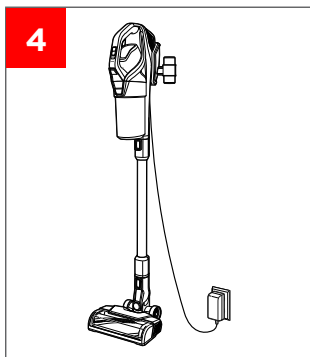

## MULTIREACH ACTIVE PET 21.6V CORDLESS VACUUM 2907 SERIES

EN	USER GUIDE
AR	دخستس مل ال ليد
BG	РЪКОВОДСТВО ЗА ПОТРЕБИТЕЛЯ
BS	KORISNIČKOM PRIRUČNIKU
CHS	使用手册
CHT	使用指南
CZ	UŽIVATELSKÁ PŘÍRUČKA
DE	BENÜTZERHANDBUCH
DK	BRUGERVEJLEDNING
EL	ΟΔΗΓΟ ΧΡΗΣΗΣ
ES	GUÍA DEL USUARIO
ET	JUHENDIS
FI	KÄYTTÖOPAS
FR	MANUEL DE L'UTILISATEUR
HE	מדריך לשימוש
HR	KORISNIČKI VODIČ
HU	HASZNÁLATI ÚTMUTATÓ
IT	GUIDA PER L'UTENTE
KO	사용 설명서
LT	NAUDOTOJO VADOVE
LV	LIETOTĀJA ROKASGRĀMATĀ
MK	УПАТСТВО ЗА УПОТРЕБА
ML	PANDUAN PENGGUNA
NL	GEbruikersHANDLEIDING
NO	BRUKERVEILEDNING
PL	INSTRUKCJA OBSŁUGI
PT	MANUAL DE UTILIZAÇÃO
RO	GHID DE UTILIZARE
RU	РУКОВОДСТВО ПОЛЬЗОВАТЕЛЯ
SE	ANVÄNDARHANDBOK
SK	POUŽIVATELSKÁ PŘÍRUČKA
SL	UPORABNIŠKEM PRIROČNIKU
SR	KORISNIČKOM UPUTSTVU
TA	பயனரின் கையேடு
TH	คู่มือผู้ใช้
TR	KULLANICI KILAVUZU

..... 3

..... 5

..... 4

..... 6

18

19

20

21