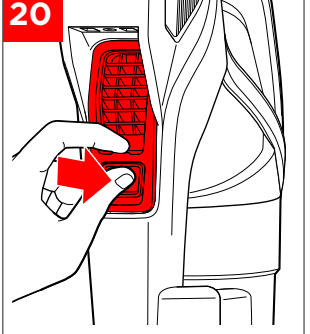

## MULTIREACH ACTIVE PET 21.6V CORDLESS VACUUM 2907 SERIES

EN	USER GUIDE
AR	دخستس مل ال ليد
BG	РЪКОВОДСТВО ЗА ПОТРЕБИТЕЛЯ
BS	KORISNIČKOM PRIRUČNIKU
CHS	使用手册
CHT	使用指南
CZ	UŽIVATELSKÁ PŘÍRUČKA
DE	BENÜTZERHANDBUCH
DK	BRUGERVEJLEDNING
EL	ΟΔΗΓΟ ΧΡΗΣΗΣ
ES	GUÍA DEL USUARIO
ET	JUHENDIS
FI	KÄYTTÖOPAS
FR	MANUEL DE L'UTILISATEUR
HE	מדריך לשימוש
HR	KORISNIČKI VODIČ
HU	HASZNÁLATI ÚTMUTATÓ
IT	GUIDA PER L'UTENTE
KO	사용 설명서
LT	NAUDOTOJO VADOVE
LV	LIETOTĀJA ROKASGRĀMATĀ
MK	УПАТСТВО ЗА УПОТРЕБА
ML	PANDUAN PENGGUNA
NL	GEbruikersHANDLEIDING
NO	BRUKERVEILEDNING
PL	INSTRUKCJA OBSŁUGI
PT	MANUAL DE UTILIZAÇÃO
RO	GHID DE UTILIZARE
RU	РУКОВОДСТВО ПОЛЬЗОВАТЕЛЯ
SE	ANVÄNDARHANDBOK
SK	POUŽIVATELSKÁ PŘÍRUČKA
SL	UPORABNIŠKEM PRIROČNIKU
SR	KORISNIČKOM UPUTSTVU
TA	பயனரின் கையேடு
TH	คู่มือผู้ใช้
TR	KULLANICI KILAVUZU

..... 3

..... 5

..... 4

..... 6

18

19

20

21