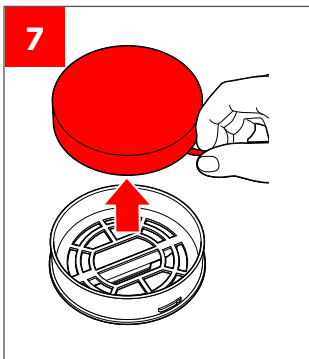

## MULTIREACH ACTIVE PET 21.6V CORDLESS VACUUM 2907 SERIES

EN	USER GUIDE
AR	دخستس مل ال ليد
BG	РЪКОВОДСТВО ЗА ПОТРЕБИТЕЛЯ
BS	KORISNIČKOM PRIRUČNIKU
CHS	使用手册
CHT	使用指南
CZ	UŽIVATELSKÁ PŘÍRUČKA
DE	BENÜTZERHANDBUCH
DK	BRUGERVEJLEDNING
EL	ΟΔΗΓΟ ΧΡΗΣΗΣ
ES	GUÍA DEL USUARIO
ET	JUHENDIS
FI	KÄYTTÖOPAS
FR	MANUEL DE L'UTILISATEUR
HE	מדריך לשימוש
HR	KORISNIČKI VODIČ
HU	HASZNÁLATI ÚTMUTATÓ
IT	GUIDA PER L'UTENTE
KO	사용 설명서
LT	NAUDOTOJO VADOVE
LV	LIETOTĀJA ROKASGRĀMATĀ
MK	УПАТСТВО ЗА УПОТРЕБА
ML	PANDUAN PENGGUNA
NL	GEbruikersHANDLEIDING
NO	BRUKERVEILEDNING
PL	INSTRUKCJA OBSŁUGI
PT	MANUAL DE UTILIZAÇÃO
RO	GHID DE UTILIZARE
RU	РУКОВОДСТВО ПОЛЬЗОВАТЕЛЯ
SE	ANVÄNDARHANDBOK
SK	POUŽIVATELSKÁ PŘÍRUČKA
SL	UPORABNIŠKEM PRIROČNIKU
SR	KORISNIČKOM UPUTSTVU
TA	பயனரின் கையேடு
TH	คู่มือผู้ใช้
TR	KULLANICI KILAVUZU

..... 3

..... 5

..... 4

..... 6

18

19

20

21