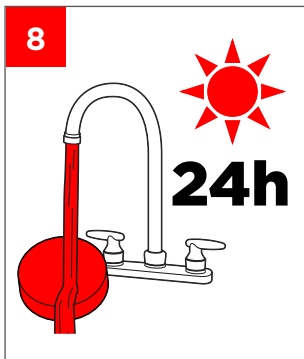

## MULTIREACH ACTIVE PET 21.6V CORDLESS VACUUM 2907 SERIES

EN	USER GUIDE
AR	دخستس مل ال ليد
BG	РЪКОВОДСТВО ЗА ПОТРЕБИТЕЛЯ
BS	KORISNIČKOM PRIRUČNIKU
CHS	使用手册
CHT	使用指南
CZ	UŽIVATELSKÁ PŘÍRUČKA
DE	BENÜTZERHANDBUCH
DK	BRUGERVEJLEDNING
EL	ΟΔΗΓΟ ΧΡΗΣΗΣ
ES	GUÍA DEL USUARIO
ET	JUHENDIS
FI	KÄYTTÖOPAS
FR	MANUEL DE L'UTILISATEUR
HE	מדריך לשימוש
HR	KORISNIČKI VODIČ
HU	HASZNÁLATI ÚTMUTATÓ
IT	GUIDA PER L'UTENTE
KO	사용 설명서
LT	NAUDOTOJO VADOVE
LV	LIETOTĀJA ROKASGRĀMATĀ
MK	УПАТСТВО ЗА УПОТРЕБА
ML	PANDUAN PENGGUNA
NL	GEbruikersHANDLEIDING
NO	BRUKERVEILEDNING
PL	INSTRUKCJA OBSŁUGI
PT	MANUAL DE UTILIZAÇÃO
RO	GHID DE UTILIZARE
RU	РУКОВОДСТВО ПОЛЬЗОВАТЕЛЯ
SE	ANVÄNDARHANDBOK
SK	POUŽIVATELSKÁ PŘÍRUČKA
SL	UPORABNIŠKEM PRIROČNIKU
SR	KORISNIČKOM UPUTSTVU
TA	பயனரின் கையேடு
TH	คู่มือผู้ใช้
TR	KULLANICI KILAVUZU

..... 3

..... 5

..... 4

..... 6

18

19

20

21