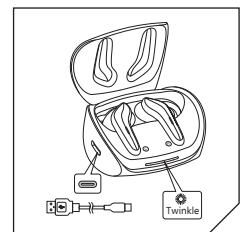

Active Noise Cancelling

Charging case

TWS 100A

- Zwei 10cm (4")
- Aktive Geräuschunterdrückung
- Bluetooth 5.0
- Soft Touch Steuerung
- Ladezeit Ohrstöpsel: 1,5 Stunden
- Aufladezeit Ladebox: 2 Stunden
- Musikwiedergabe mit ANC: 4 Stunden
- Musikwiedergabe ohne ANC: 6 Stunden
- Inklusive Typ-C-Ladekabel
- Ohrstöpsel in den Größen S, M und L
- Unterstützt Siri und Google Assistant
- Automatisches Einschalten und Verbinden
- Übertragungsbereich bis zu 10 Meter