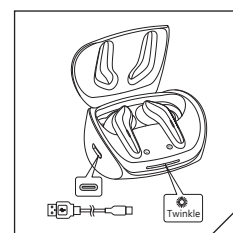

Active Noise Cancelling

Charging case