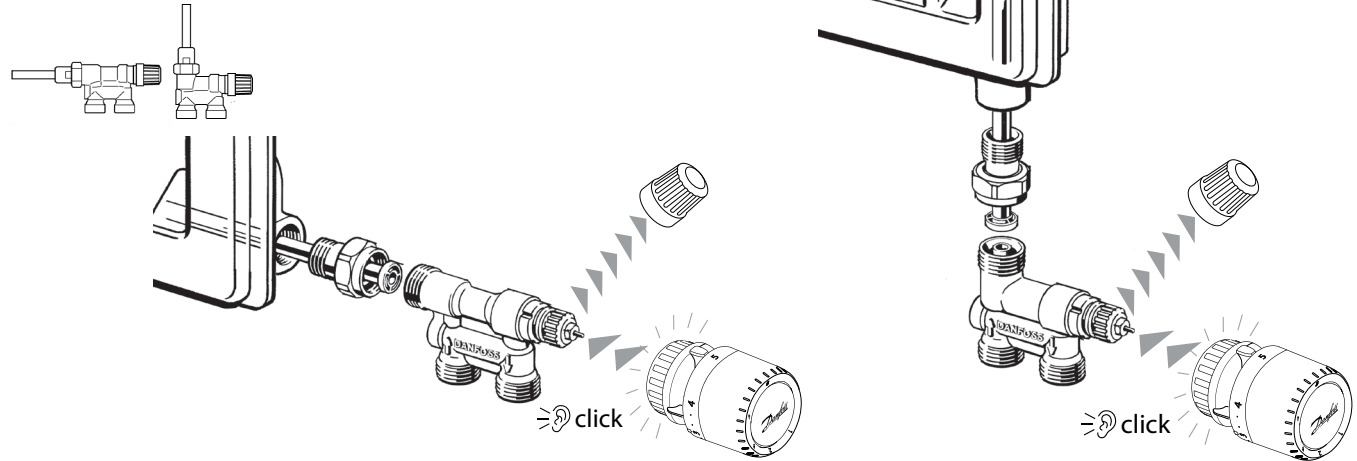

Installation Guide

RA 15/6T - RA 15/6TB

013R9001

013R9001

		Straight	Angle
RA 15/6T		013G3270 - 1/2"	013G3220 - 1/2"
		013G3268 - 3/4"	013G3218 - 3/4"
RA 15/6TB		013G3215 - 1/2"	013G3210 - 1/2"

Danfoss A/S