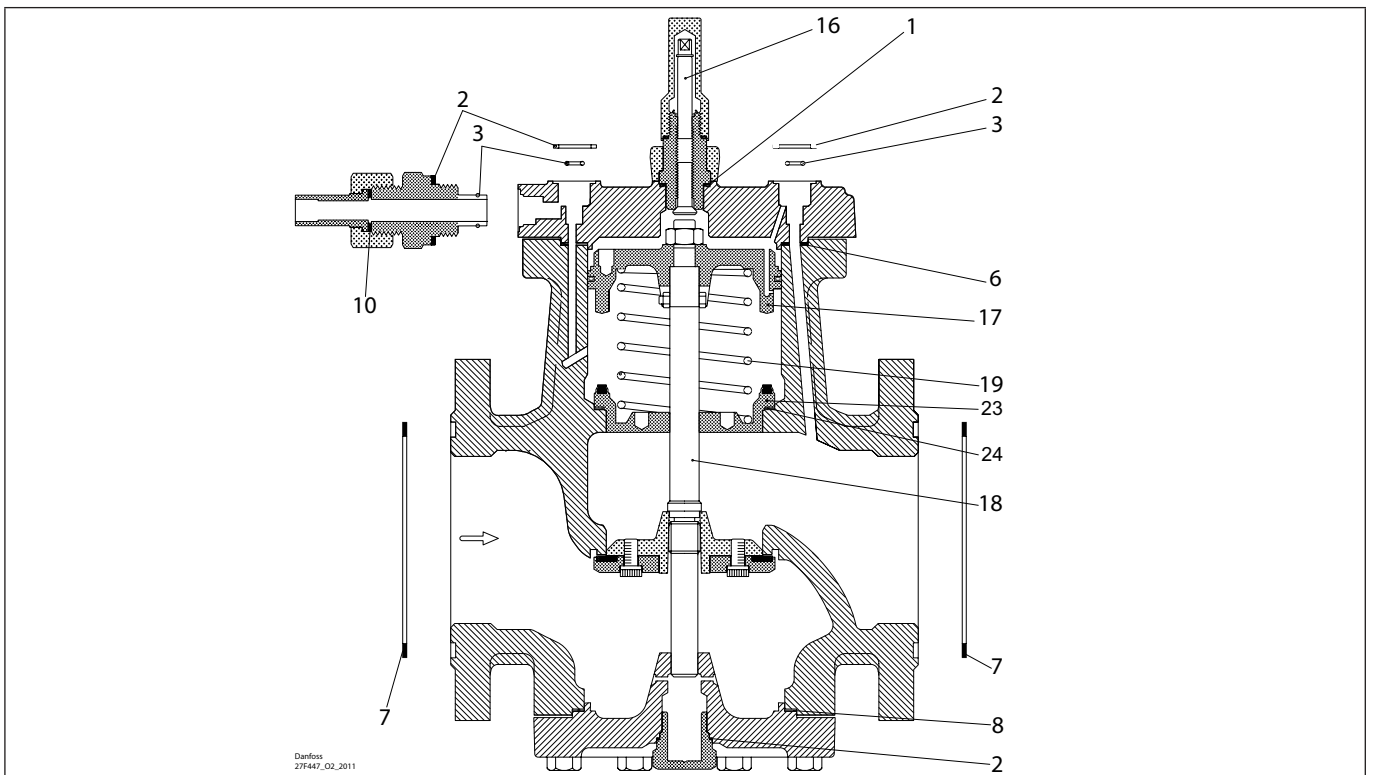

Installation guide – Spare parts and accessories

Overhaul kit | Code number 027F0562

PML, size 125

<p><b>1*</b></p> <p>Alu.</p> <p>Ø26 mm Ø1.02"</p> <p>Total no. = 1</p>	<p><b>2</b></p> <p>Fibre</p> <p>Ø33 mm Ø1.28"</p> <p>Total no. = 4</p>	<p><b>3</b></p> <p>Ø9 mm Ø0.36"</p> <p>Total no. = 3</p>	<p><b>4*</b></p> <p>Alu.</p> <p>Ø18 mm Ø0.70"</p> <p>Total no. = 1</p>	<p><b>5*</b></p> <p>Alu.</p> <p>Ø14 mm Ø0.55"</p> <p>Total no. = 1</p>	<p><b>6</b></p> <p>Fibre</p> <p>Ø221 mm Ø8.7"</p> <p>Total no. = 1</p>
<p><b>7</b></p> <p>Fibre</p> <p>Ø203 mm Ø7.99"</p> <p>Total no. = 2</p>	<p><b>8</b></p> <p>Fibre</p> <p>Ø196 mm Ø7.72"</p> <p>Total no. = 1</p>	<p><b>9*</b></p> <p>Alu.</p> <p>Ø32 mm Ø1.26"</p> <p>Total no. = 1</p>	<p><b>10</b></p> <p>Alu.</p> <p>Ø22 mm Ø0.87"</p> <p>Total no. = 1</p>	<p><b>16</b></p>	<p><b>17</b></p> <p>Ø175 mm Ø6.89"</p>
<p><b>18</b></p> <p>386 mm 15.21"</p>	<p><b>19</b></p> <p>Ø125 mm Ø4.92"</p> <p>Total no. = 1</p>	<p><b>23</b></p> <p>Ø160 mm Ø6.3"</p>	<p><b>24</b></p> <p>Fibre</p> <p>Ø159.4 mm Ø6.27"</p> <p>Total no. = 1</p>		

\* The spare part is included in the package but is not used for PML size 125.