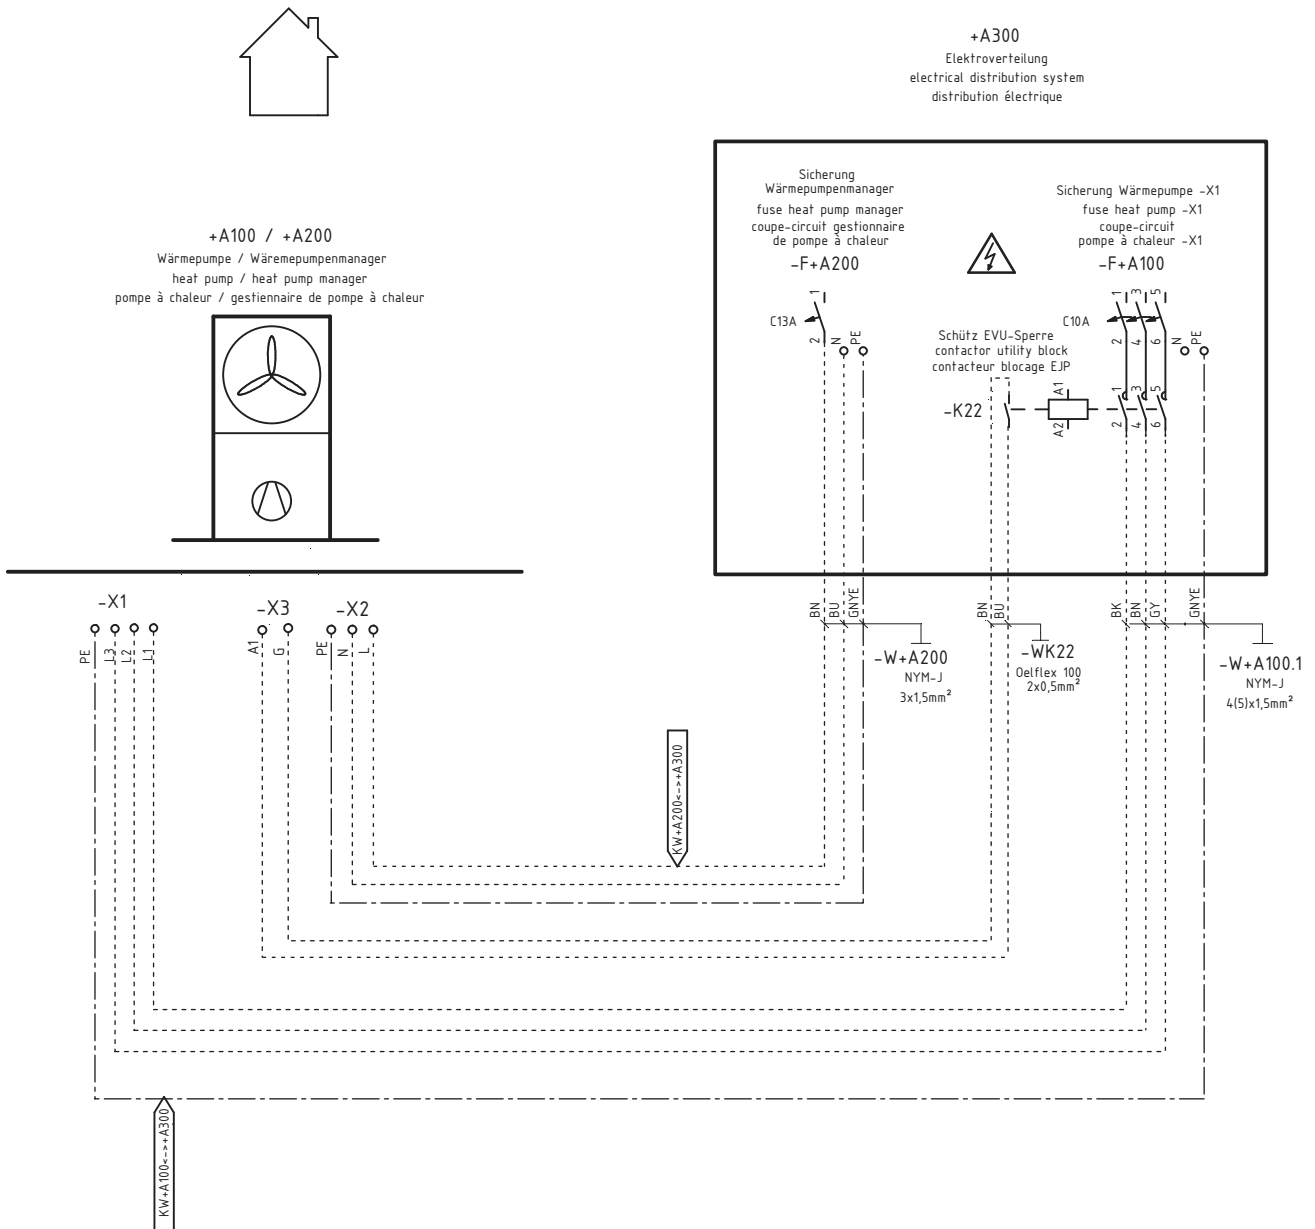

Wasser-Wasser-Wärmepumpe

WI 10TU

WI 14TU

hydraulic 1

3

plug in

Teil 1

Glen Dimplex
Deutschland

Dimplex

Teil 2