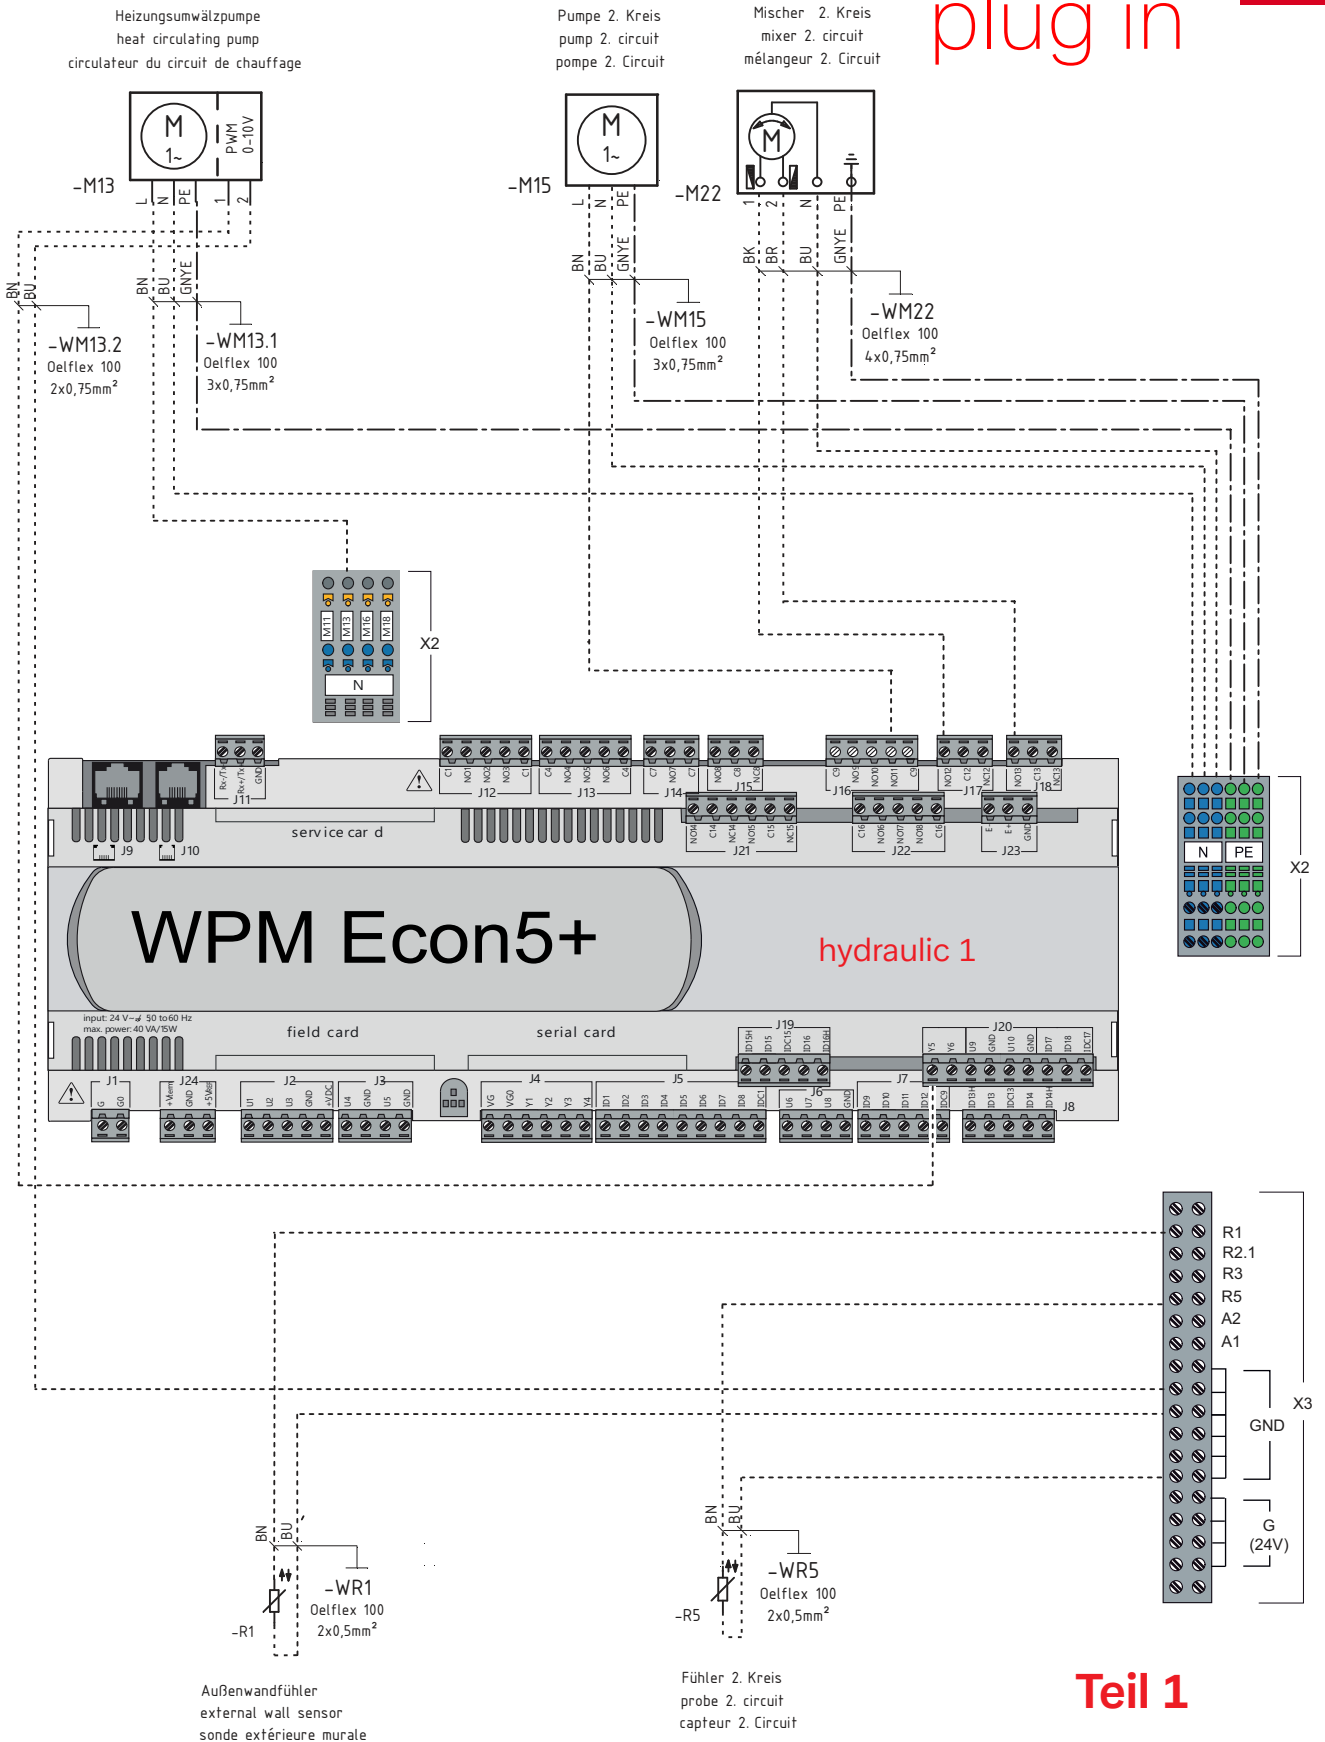

Wasser-Wasser-Wärmepumpe

WI 10TU

WI 14TU

hydraulic 1

3

plug in

Teil 1

Glen Dimplex
Deutschland

Dimplex

Teil 2