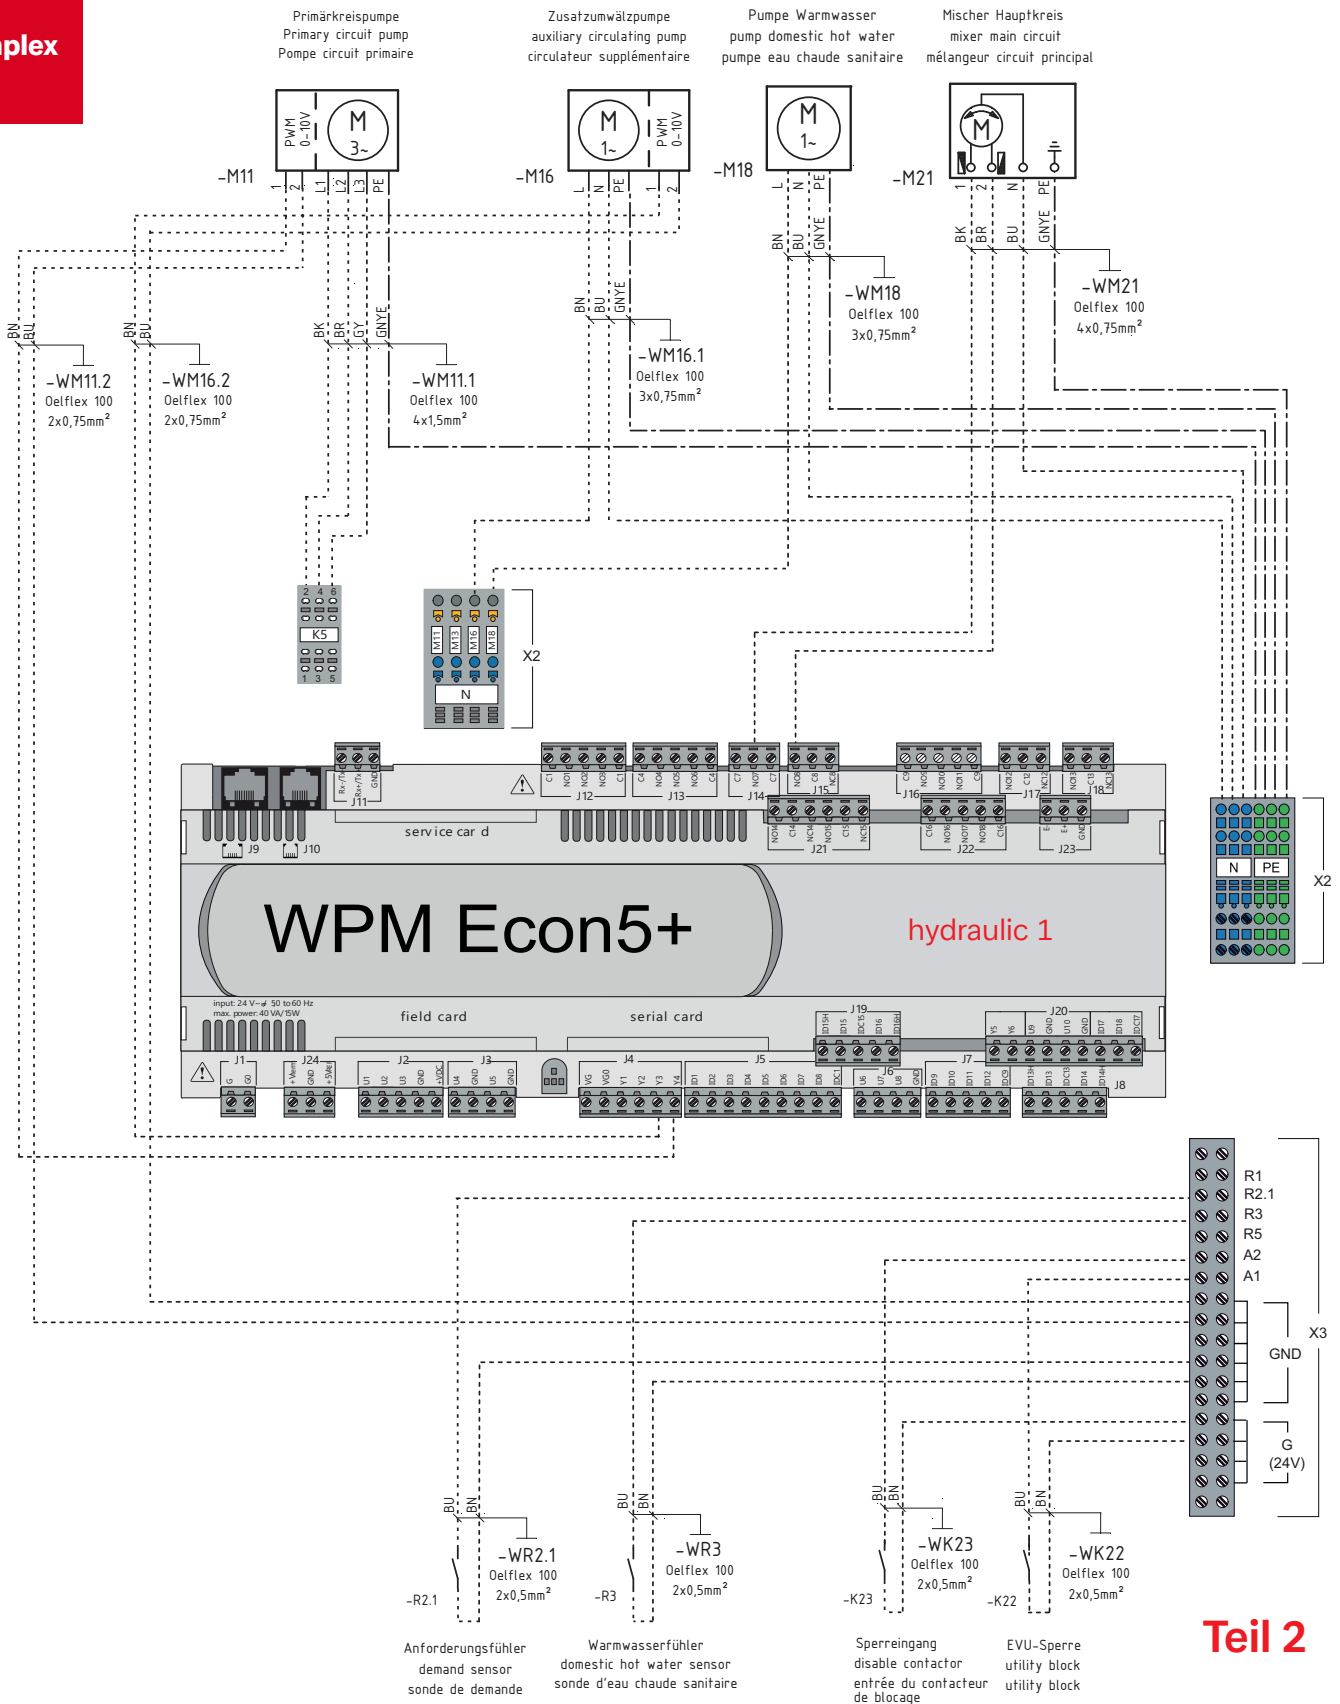

Wasser-Wasser-Wärmepumpe

WI 10TU

WI 14TU

hydraulic 1

3

plug in

Teil 1

Glen Dimplex
Deutschland

Dimplex

Teil 2