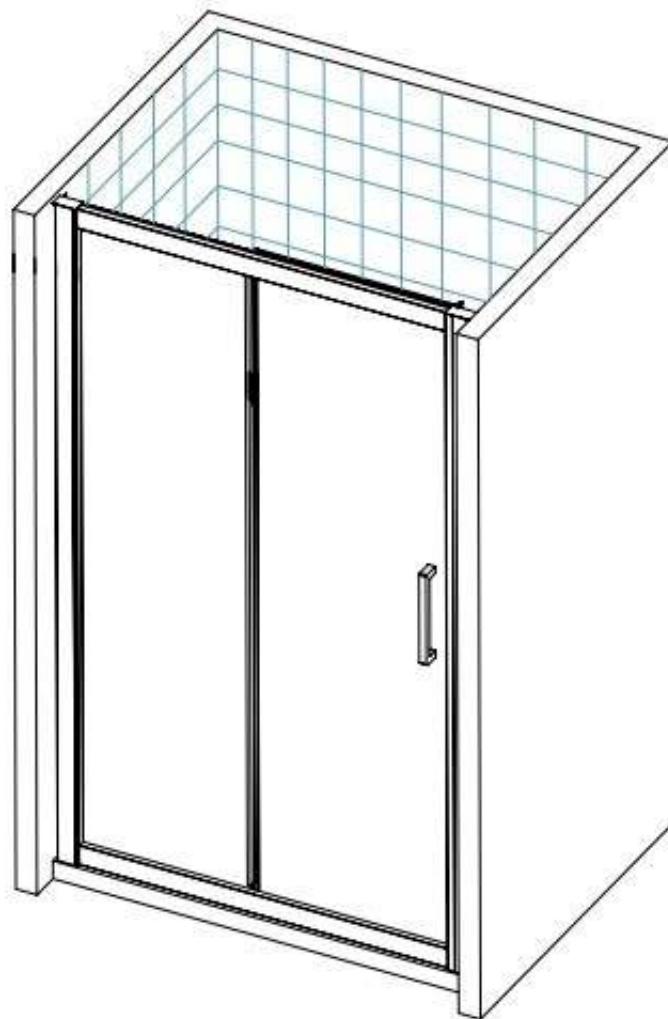

INSTALLATION MANUAL

Eastbrook Code	Adjustment	Eastbrook Code	Adjustment
69.0075	960-1000	69.0077	1160-1200
69.0078	1360-1400		

This product should only be fixed by a fully qualified installer

 <p>SD17</p> <p>1X</p>	 <p>SD8</p> <p>1X</p>	 <p>SD3</p> <p>30</p> <p>16</p> <p>ST4</p> <p>16X</p>	 <p>SD13</p> <p>10</p> <p>6</p> <p>ST4</p> <p>6X</p>	 <p>SD1</p> <p>25</p> <p>16</p> <p>ST4</p> <p>2X</p>	
		 <p>SD16</p> <p>1X</p>	 <p>SD19</p> <p>2X</p>	 <p>SD20</p> <p>1X</p>	
 <p>SD7</p> <p>1X</p>	 <p>SD15</p> <p>1X</p>	 <p>SD5</p> <p>1X</p>	 <p>SD4</p> <p>1X</p>	 <p>SD12</p> <p>2X</p>	 <p>SD6</p> <p>14X</p>
 <p>SD2</p> <p>1X</p>	 <p>SD9</p> <p>2X</p>	 <p>SD14</p> <p>1X</p>	 <p>SD18</p> <p>1X</p>	 <p>SD11</p> <p>1X</p>	 <p>SD10</p> <p>8X</p>