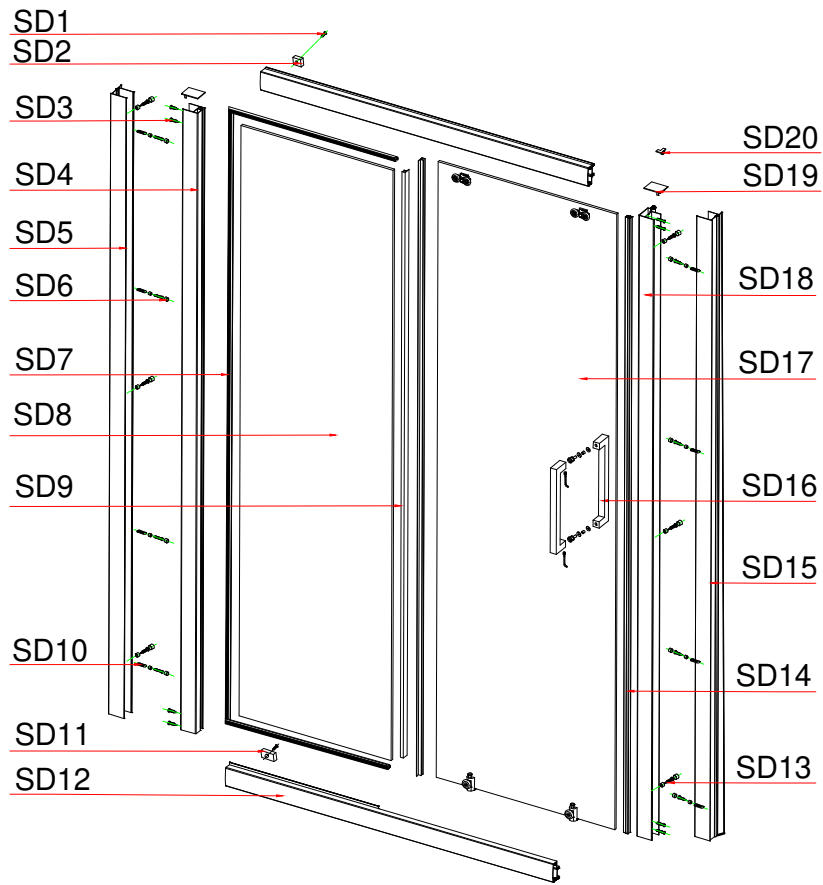

INSTALLATION MANUAL

Eastbrook Code	Adjustment	Eastbrook Code	Adjustment
69.0075	960-1000	69.0077	1160-1200
69.0078	1360-1400		

This product should only be fixed by a fully qualified installer

 <p>SD17</p> <p>1X</p>	 <p>SD8</p> <p>1X</p>	 <p>SD3</p> <p>30</p> <p>16</p> <p>ST4</p> <p>16X</p>	 <p>SD13</p> <p>10</p> <p>6</p> <p>ST4</p> <p>6X</p>	 <p>SD1</p> <p>25</p> <p>16</p> <p>ST4</p> <p>2X</p>	
		 <p>SD16</p> <p>1X</p>	 <p>SD19</p> <p>2X</p>	 <p>SD20</p> <p>1X</p>	
 <p>SD7</p> <p>1X</p>	 <p>SD15</p> <p>1X</p>	 <p>SD5</p> <p>1X</p>	 <p>SD4</p> <p>1X</p>	 <p>SD12</p> <p>2X</p>	 <p>SD6</p> <p>14X</p>
 <p>SD2</p> <p>1X</p>	 <p>SD9</p> <p>2X</p>	 <p>SD14</p> <p>1X</p>	 <p>SD18</p> <p>1X</p>	 <p>SD11</p> <p>1X</p>	 <p>SD10</p> <p>8X</p>