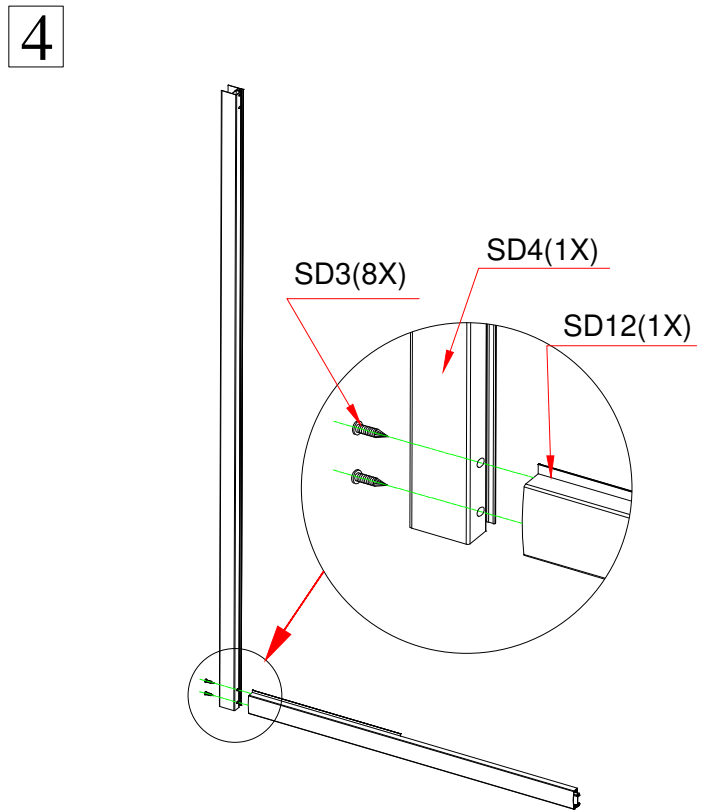

INSTALLATION MANUAL

Eastbrook Code	Adjustment	Eastbrook Code	Adjustment
69.0075	960-1000	69.0077	1160-1200
69.0078	1360-1400		

This product should only be fixed by a fully qualified installer

 <p>SD17</p> <p>1X</p>	 <p>SD8</p> <p>1X</p>	 <p>SD3</p> <p>30</p> <p>16</p> <p>ST4</p> <p>16X</p>	 <p>SD13</p> <p>10</p> <p>6</p> <p>ST4</p> <p>6X</p>	 <p>SD1</p> <p>25</p> <p>16</p> <p>ST4</p> <p>2X</p>	
		 <p>SD16</p> <p>1X</p>	 <p>SD19</p> <p>2X</p>	 <p>SD20</p> <p>1X</p>	
 <p>SD7</p> <p>1X</p>	 <p>SD15</p> <p>1X</p>	 <p>SD5</p> <p>1X</p>	 <p>SD4</p> <p>1X</p>	 <p>SD12</p> <p>2X</p>	 <p>SD6</p> <p>14X</p>
 <p>SD2</p> <p>1X</p>	 <p>SD9</p> <p>2X</p>	 <p>SD14</p> <p>1X</p>	 <p>SD18</p> <p>1X</p>	 <p>SD11</p> <p>1X</p>	 <p>SD10</p> <p>8X</p>