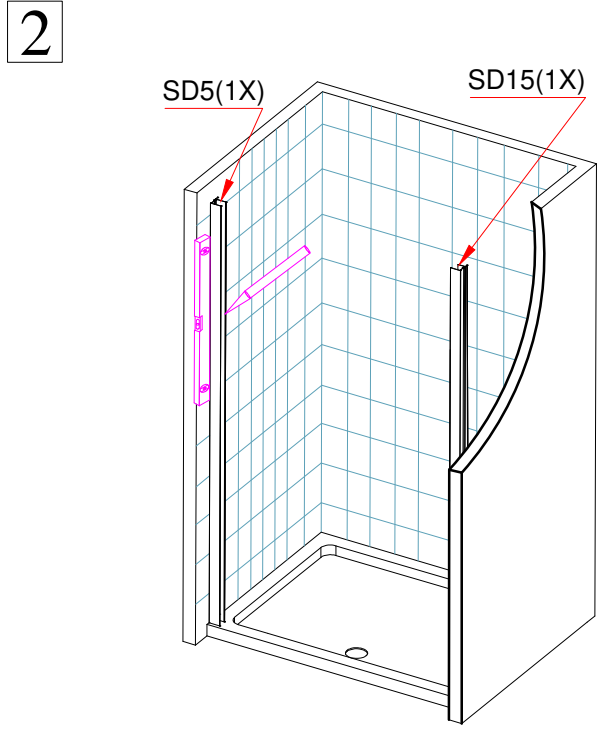

INSTALLATION MANUAL

Eastbrook Code	Adjustment	Eastbrook Code	Adjustment
69.0075	960-1000	69.0077	1160-1200
69.0078	1360-1400		

This product should only be fixed by a fully qualified installer

 <p>SD17</p> <p>1X</p>	 <p>SD8</p> <p>1X</p>	 <p>SD3</p> <p>30</p> <p>16</p> <p>ST4</p> <p>16X</p>	 <p>SD13</p> <p>10</p> <p>6</p> <p>ST4</p> <p>6X</p>	 <p>SD1</p> <p>25</p> <p>16</p> <p>ST4</p> <p>2X</p>	
		 <p>SD16</p> <p>1X</p>	 <p>SD19</p> <p>2X</p>	 <p>SD20</p> <p>1X</p>	
 <p>SD7</p> <p>1X</p>	 <p>SD15</p> <p>1X</p>	 <p>SD5</p> <p>1X</p>	 <p>SD4</p> <p>1X</p>	 <p>SD12</p> <p>2X</p>	 <p>SD6</p> <p>14X</p>
 <p>SD2</p> <p>1X</p>	 <p>SD9</p> <p>2X</p>	 <p>SD14</p> <p>1X</p>	 <p>SD18</p> <p>1X</p>	 <p>SD11</p> <p>1X</p>	 <p>SD10</p> <p>8X</p>