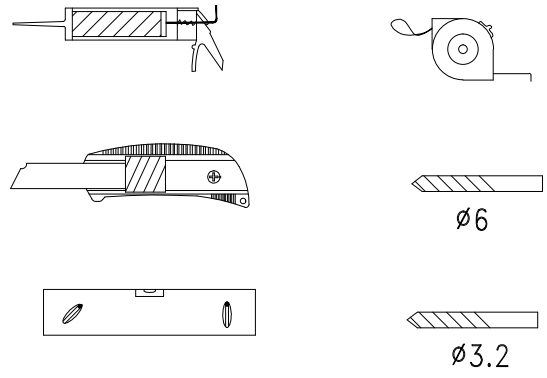

INSTALLATION MANUAL

Eastbrook Code	Adjustment	Eastbrook Code	Adjustment
69.0075	960-1000	69.0077	1160-1200
69.0078	1360-1400		

This product should only be fixed by a fully qualified installer

 <p>SD17</p> <p>1X</p>	 <p>SD8</p> <p>1X</p>	 <p>SD3</p> <p>30</p> <p>16</p> <p>ST4</p> <p>16X</p>	 <p>SD13</p> <p>10</p> <p>6</p> <p>ST4</p> <p>6X</p>	 <p>SD1</p> <p>25</p> <p>16</p> <p>ST4</p> <p>2X</p>	
		 <p>SD16</p> <p>1X</p>	 <p>SD19</p> <p>2X</p>	 <p>SD20</p> <p>1X</p>	
 <p>SD7</p> <p>1X</p>	 <p>SD15</p> <p>1X</p>	 <p>SD5</p> <p>1X</p>	 <p>SD4</p> <p>1X</p>	 <p>SD12</p> <p>2X</p>	 <p>SD6</p> <p>14X</p>
 <p>SD2</p> <p>1X</p>	 <p>SD9</p> <p>2X</p>	 <p>SD14</p> <p>1X</p>	 <p>SD18</p> <p>1X</p>	 <p>SD11</p> <p>1X</p>	 <p>SD10</p> <p>8X</p>