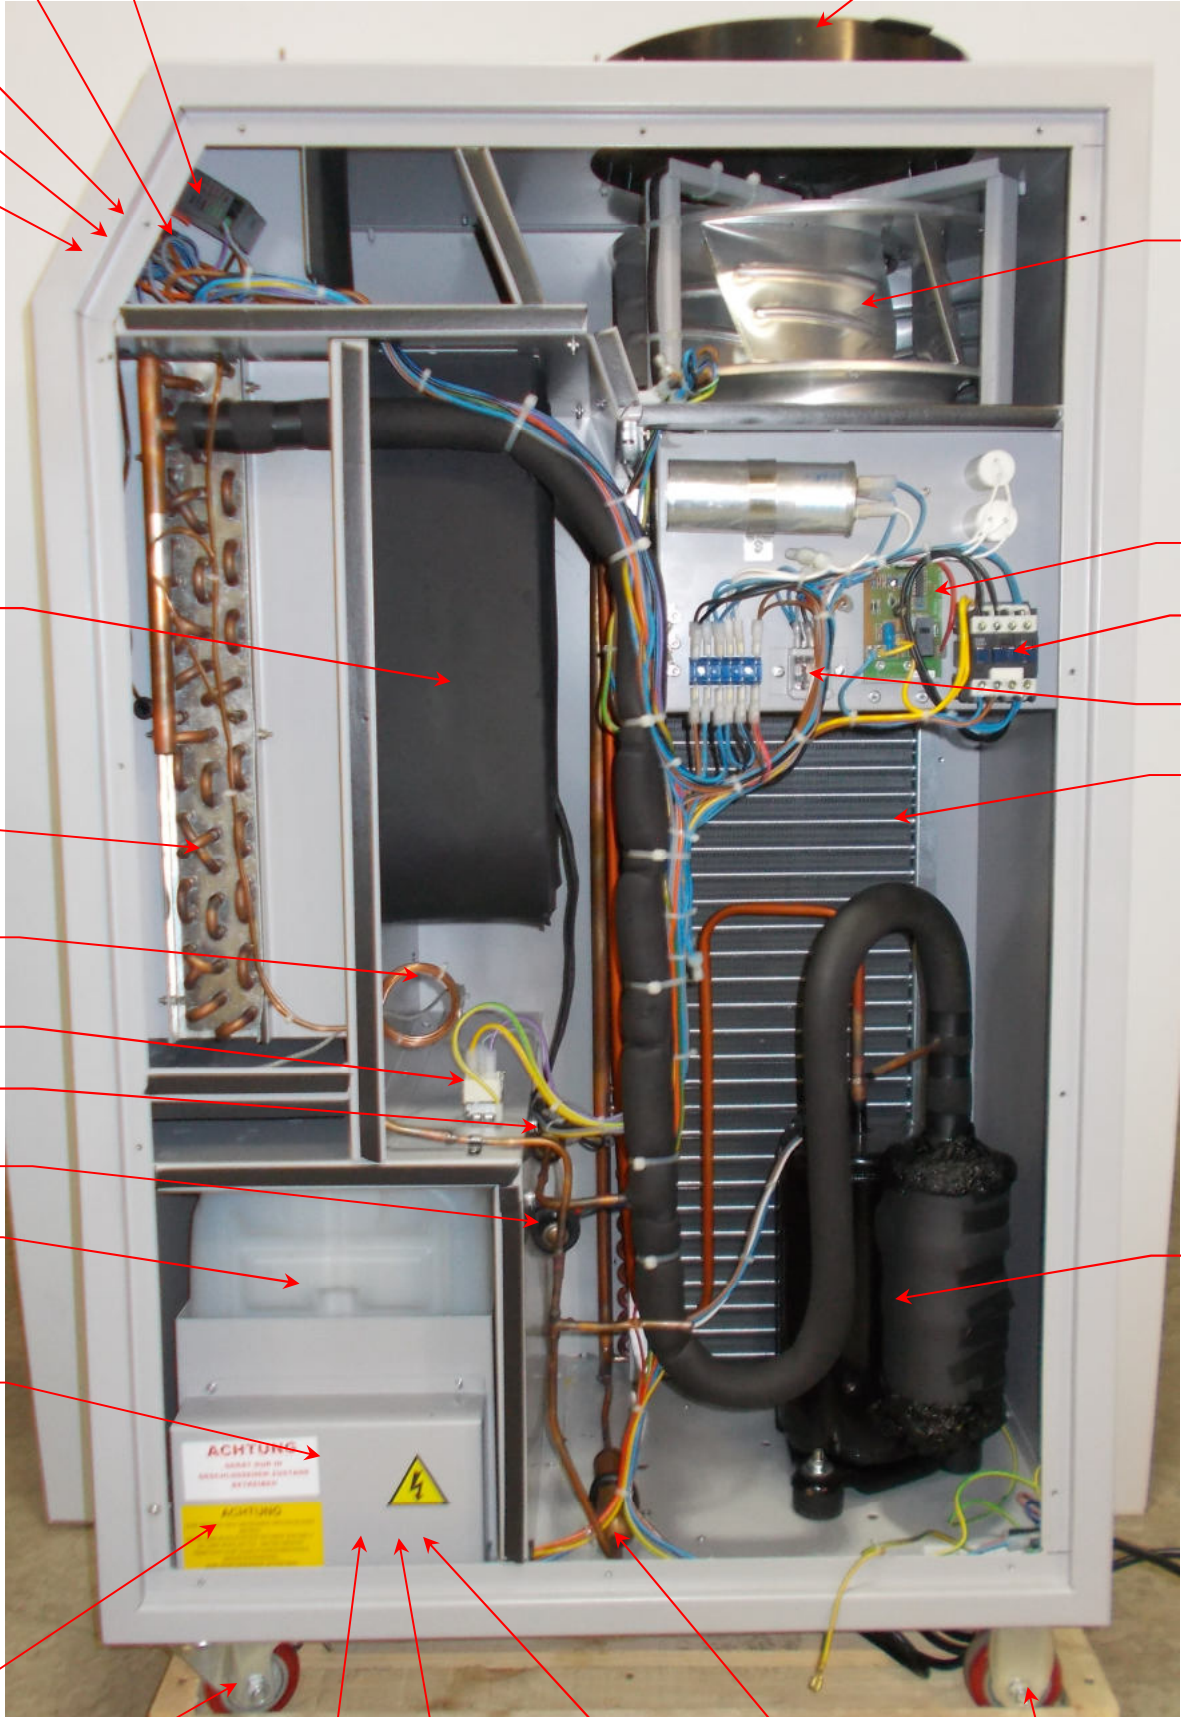

**SPARE PARTS LIST****10970GB-GB****BKool12 - ACU - 230V / 50Hz - GB**

Ref	Item	Description	UM
1	1602450	Delay Timer - 230V 2mins ON	EA
2	2029217	3 Mtr Mains Cable	EA
3	2057027	Outlet Grille	EA
4	2097046	Evaporator Coil - BKool-12	EA
5	2097047	Condenser Coil - BKool-12	EA
6	3014249	Capillary Tube 0.052" I/D	FT
7	3020957	Filter Dryer	EA
8	3021153	Pressure Switch - Cut Out - 450PSI	EA
9	3021155	Pressure Switch - Cut Out - 10PSI	EA
10	3030270	MY4 Relay - 230V	EA
11	3031516	Frostat	EA
12	3031536	Temperature Controller - 230V	EA
13	3033044	Microswitch - Roller Lever	EA
14	3033396	Thermistor - NTC	EA
15	3035914	Rocker Switch (On/Off)	EA
16	3040280	Fan Motor - 230V	EA
17	3040284	Fan Inlet Ring	EA
18	3040329	Fan Assembly - 230V	EA
19	3040330	Inlet Ring	EA
20	3050206	Castor - Fixed	EA
21	3050208	Castor - Swivel	EA
22	3088539	Quick Release Catch	EA
23	3090752	Extension Spring	EA
24	3100704	Condensate Container	EA
25	3100705	Condensate Container Cap	EA
26	3110461	Flexible Duct	EA
27	3930733	Contactactor - 230V	EA
28	3931717	Indicator Lamp - RED	EA
29	3931718	Indicator Lamp - GREEN	EA
30	3931721	Indicator Lamp - BLUE	EA
31	3934540	Male Plug - 6 Pin	EA
32	3934541	Female Socket - 6 Pin	EA
33	3934542	Male Crimp	EA
34	3934543	Female Crimp	EA
35	3944944	Compressor - QXC - 230V	EA