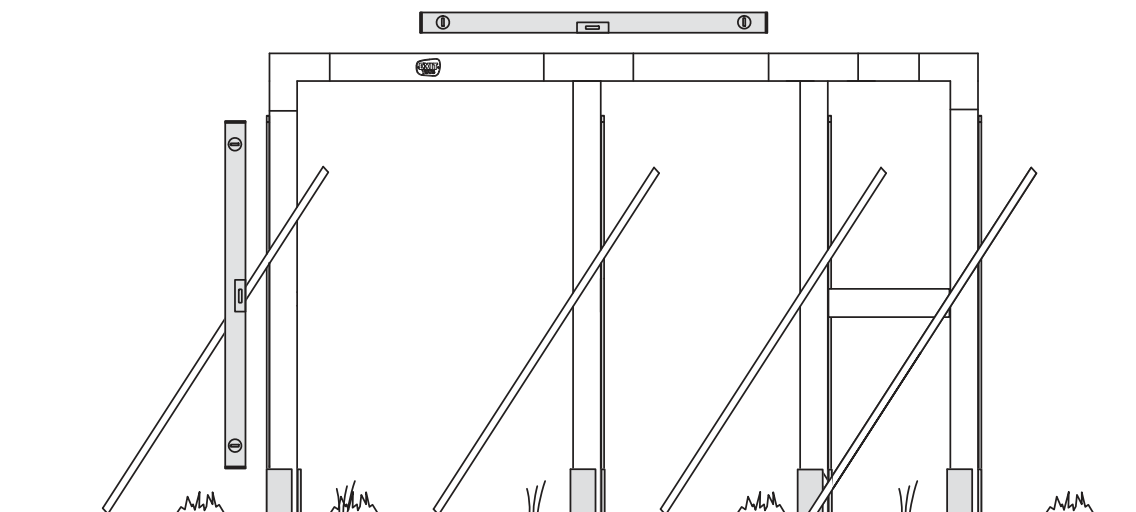

10

Part No.	Qty
4	1x
13	4x
25	4x

11