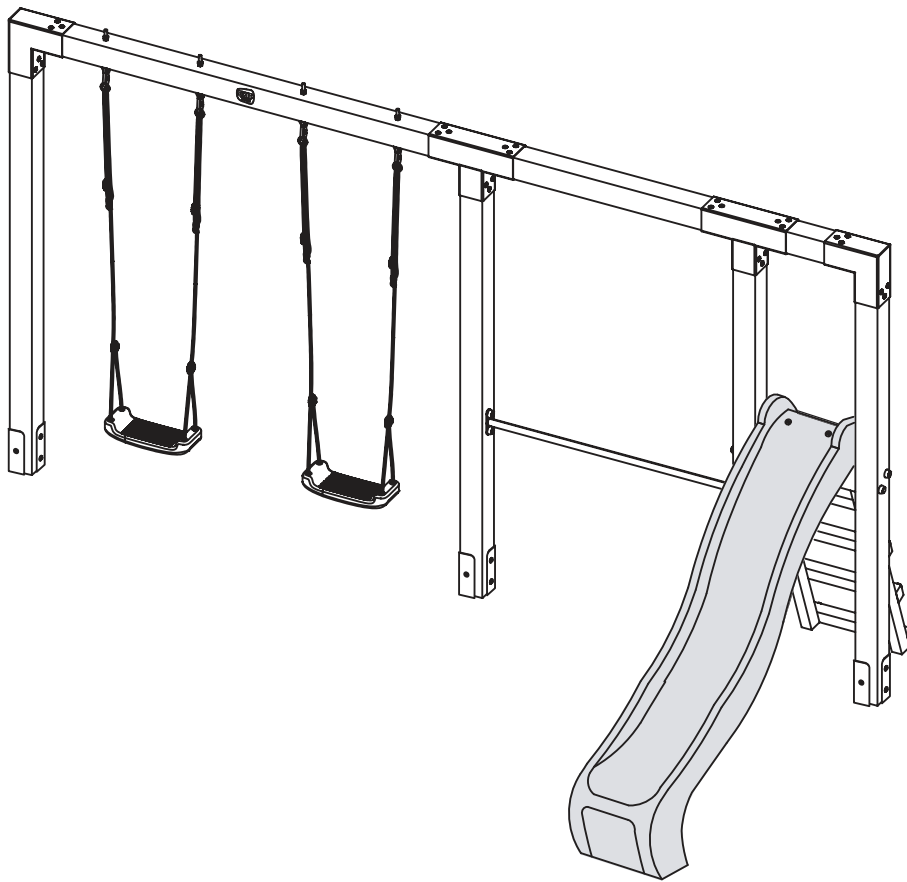

EXIT

Linea Robust Swing Set +
Tumble Bar + Slide

Unit: cm

1

220cm
79.11.22.00 4x

2

230cm
79.11.23.00 1x

3

202.5cm
79.11.20.25 1x

4

79.11.05.00 1x

5

79.57.11.70 2x

6

79.57.05.00 4x

7