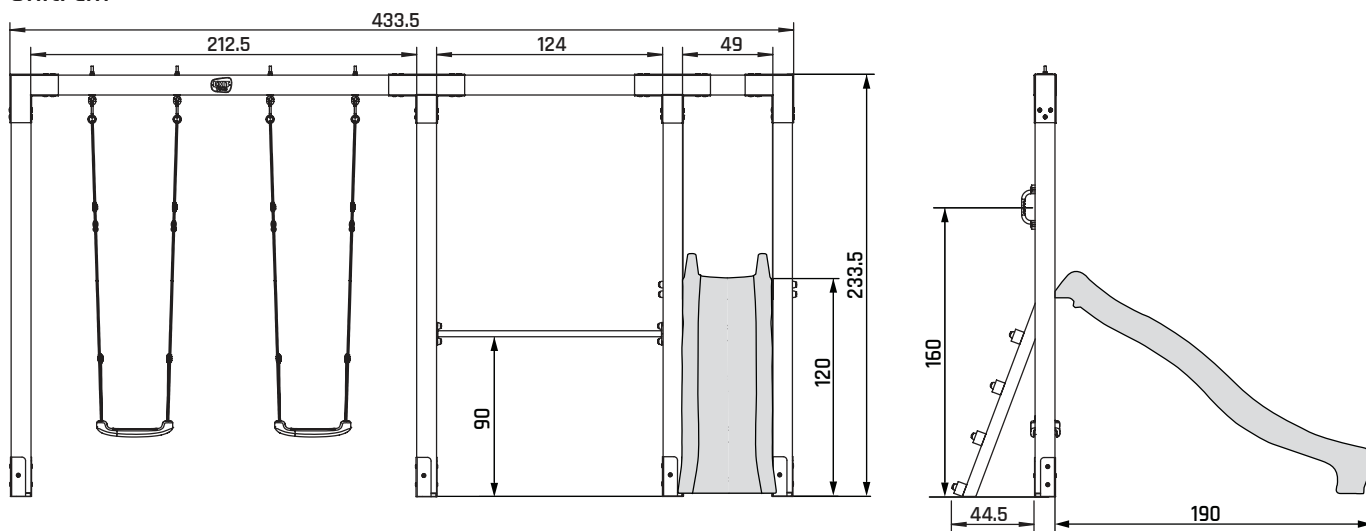

EXIT

Linea Robust Swing Set +
Tumble Bar + Slide

Unit: cm

1

220cm
79.11.22.00 4x

2

230cm
79.11.23.00 1x

3

202.5cm
79.11.20.25 1x

4

79.11.05.00 1x

5

79.57.11.70 2x

6

79.57.05.00 4x

7