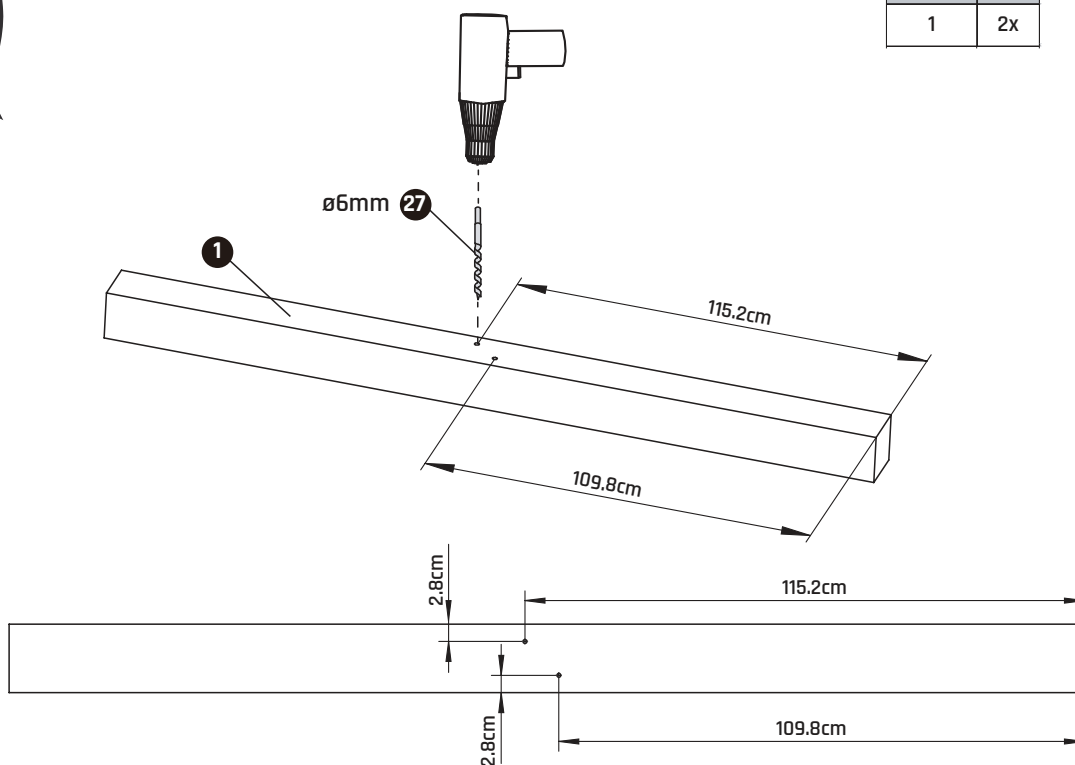

EXIT

Linea Robust Swing Set +
Tumble Bar + Slide

Unit: cm

1

220cm
79.11.22.00 4x

2

230cm
79.11.23.00 1x

3

19

M8x80 4x

20

R410.00.03 4x

21

M8 4x

R214.00.03 1x

<p>22</p> <p>Black Trx 8x80mm 60x</p>	<p>23</p> <p>M10 60x</p>	<p>24</p> <p>Bronze Trx 8x80mm 34x</p>	<p>25</p> <p>Trx 8x200mm 4x</p>
<p>26</p> <p>M6x60mm 2x</p>	<p>27</p> <p>Ø6 1x</p>	<p>28</p> <p>Ø12 1x</p>	<p>29</p> <p>TX40 1x</p>
<p>30</p> <p>TX30 1x</p>	<p>31</p> <p>90.00.00.85 1x</p>	<p>79.80.20.15 1x</p>	

<p>a</p> <p>Wooden slat 240 8x</p>	<p>b</p> <p>Concrete 25kg 16 x</p>
------------------------------------	------------------------------------

			<p>10</p>
			<p>13</p>

1

Part No.	Qty
1	2x

2

Part No.	Qty
2	1x

3

Part No.	Qty
31	1x

4

Part No.	Qty
1	4x
9	8x
24	24x

4.1

4.2

5

6