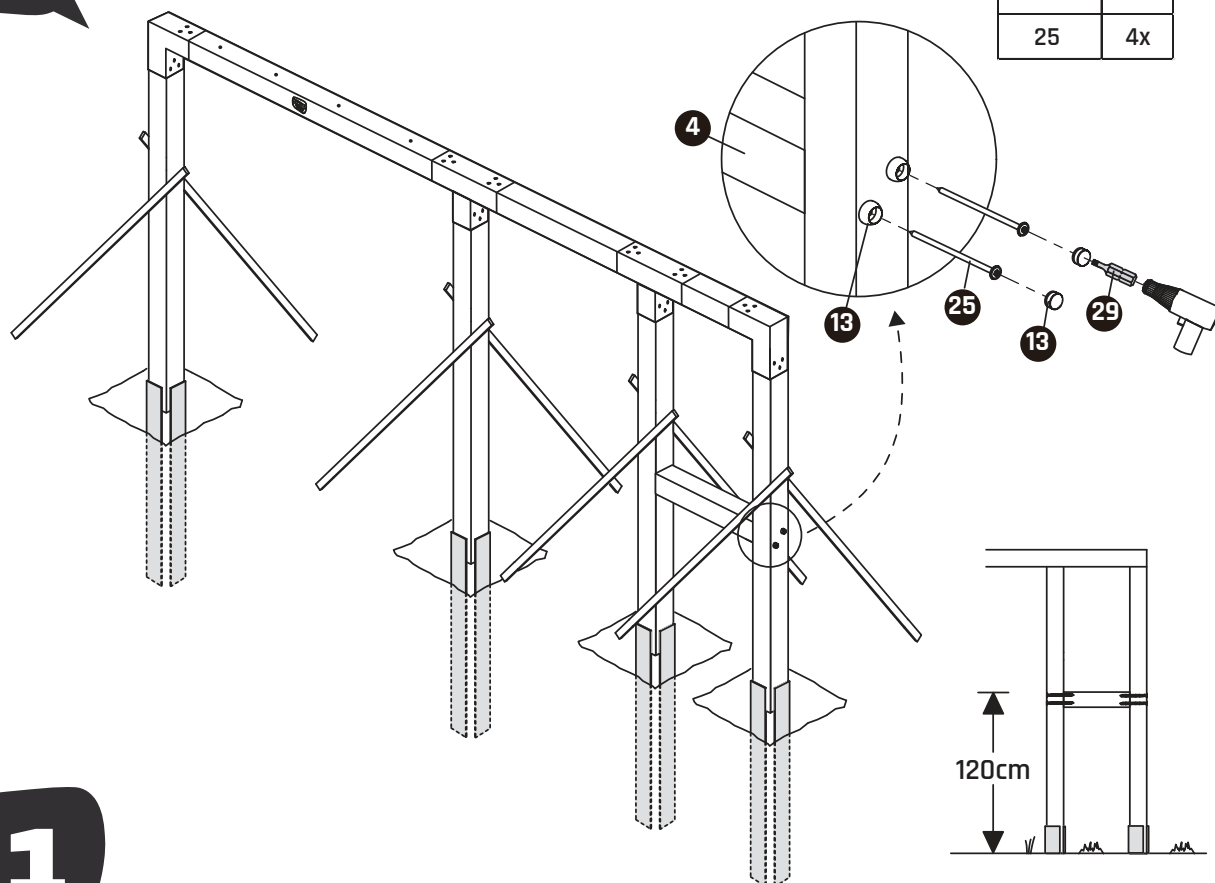

10

Part No.	Qty
4	1x
13	4x
25	4x

11