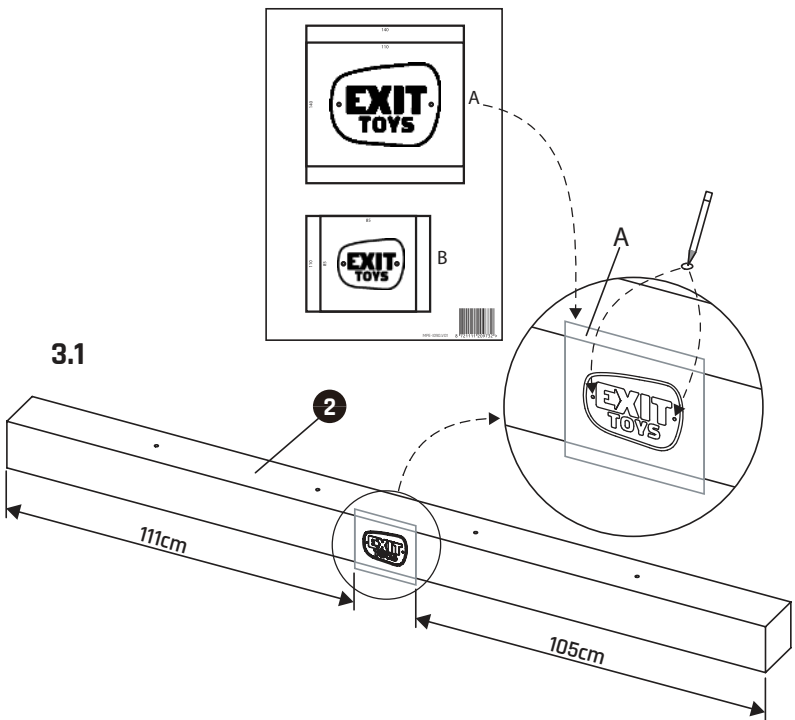

3

Part No.	Qty
31	1x