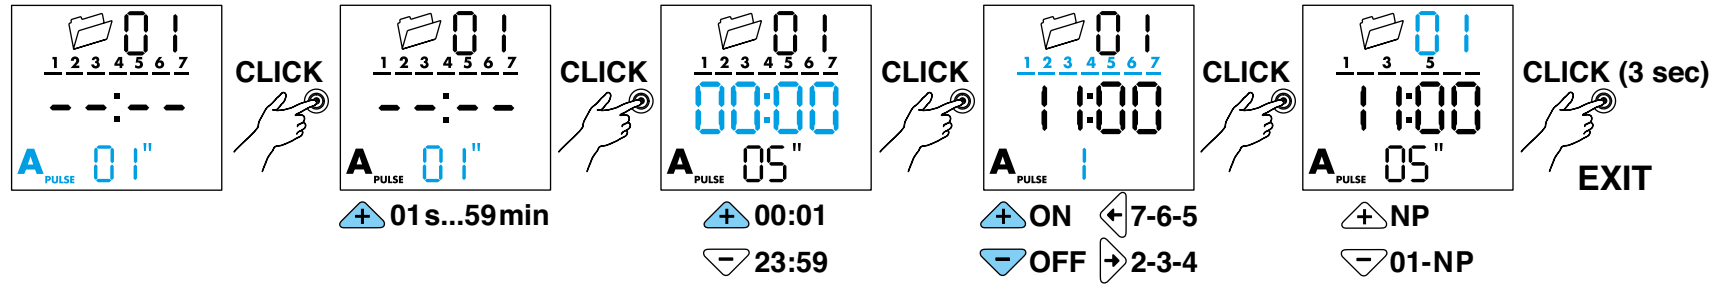

1. ⊕ NP (XX)
2. A ← → B
3. ⊕ ON
   ⊖ OFF
   PULSE
   ASTRO ON
   ASTRO OFF
4. IT NP: NUOVO PROGRAMMA
   - EN NP: NEW PROGRAM
   - FR NP: NOUVEAU PROGRAMME
   - DE NP: NEUES PROGRAMM
   - NL NP: NIEUW PROGRAMMA
   - PT NP: NOVO PROGRAMA
   - ES NP: PROGRAMA NUEVO
   - HU NP: ÚJ PROGRAM
   - CS NP: NOVÝ PROGRAM
   - PL NP: NOWY PROGRAM
   - RO NP: PROGRAM NOU
   - RU NP: НОВАЯ ПРОГРАММА
   - EL NP: ΝΕΟ ΠΡΟΓΡΑΜΜΑ
   - AR NP: برنامج جديد

3a
ASTRO ON
ASTRO OFF

3b
ON-OFF

3c
PULSE