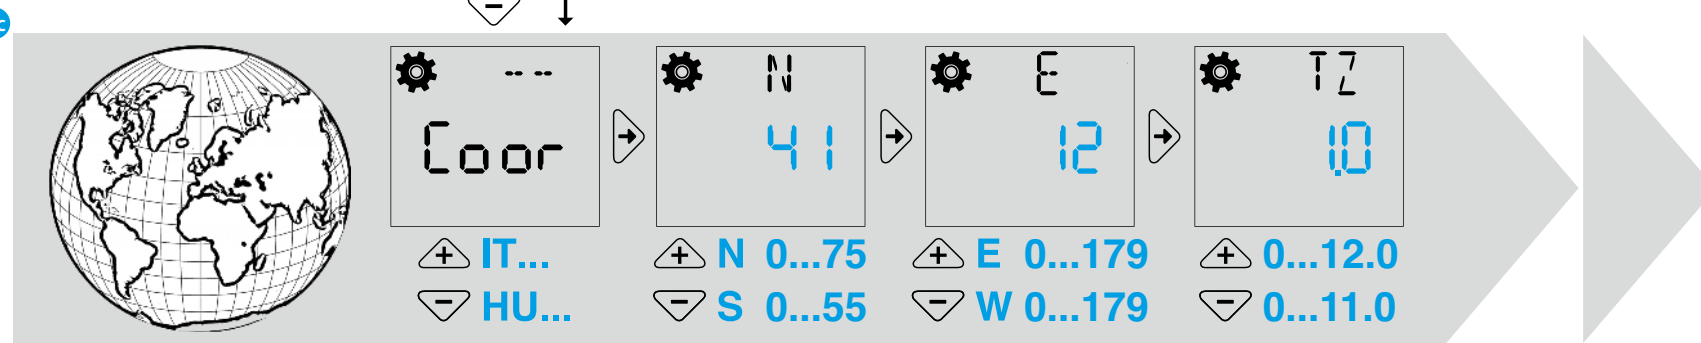

2

2a

2b

2c

- + NP (XX)
- |    |                       |
|----|-----------------------|
| IT | NP: NUOVO PROGRAMMA   |
| EN | NP: NEW PROGRAM       |
| FR | NP: NOUVEAU PROGRAMME |
| DE | NP: NEUES PROGRAMM    |
| NL | NP: NIEUW PROGRAMMA   |
| PT | NP: NOVO PROGRAMA     |
| ES | NP: PROGRAMA NUEVO    |
| HU | NP: ÚJ PROGRAM        |
| CS | NP: NOVÝ PROGRAM      |
| PL | NP: NOWY PROGRAM      |
| RO | NP: PROGRAM NOU       |
| RU | NP: НОВАЯ ПРОГРАММА   |
| EL | NP: ΝΕΟ ΠΡΟΓΡΑΜΜΑ     |
| AR | NP: برنامج جديد       |
- A ← → B
- + ON  
- OFF  
PULSE  
ASTRO ON  
ASTRO OFF