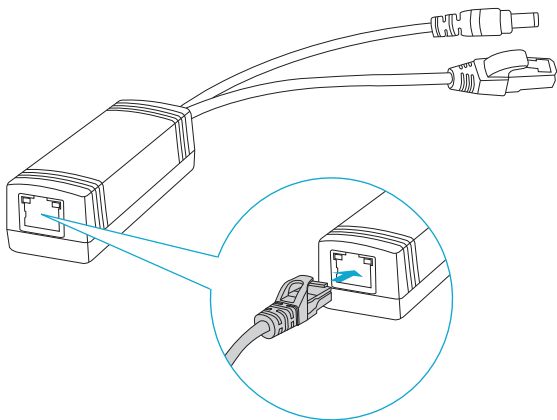

PoE Splitter PoE Splitter Splitter PoE

SINGLE PORT 10/100M POE SPLITTER

SINGLE PORT 10/100M POE SPLITTER
SPLITTER POE 10/100MDE SEUL PORT

Quick Start Guide **V3.0**

Quick Start Anleitung
Guide de Démarrage Rapide

1

Installing
Installieren
Installation

Indicator	Status	Description
PoE Indicator (Yellow LED)	ON	Power supply
	Blink	Power supply and data transmission
	OFF	Power off

Anzeige	Status	Beschreibung
PoE-Anzeige (Gelbe LED)	Ein	Eingeschaltet
	Blinkend	Eingeschaltet und überträgt Daten
	Aus	Ausgeschaltet