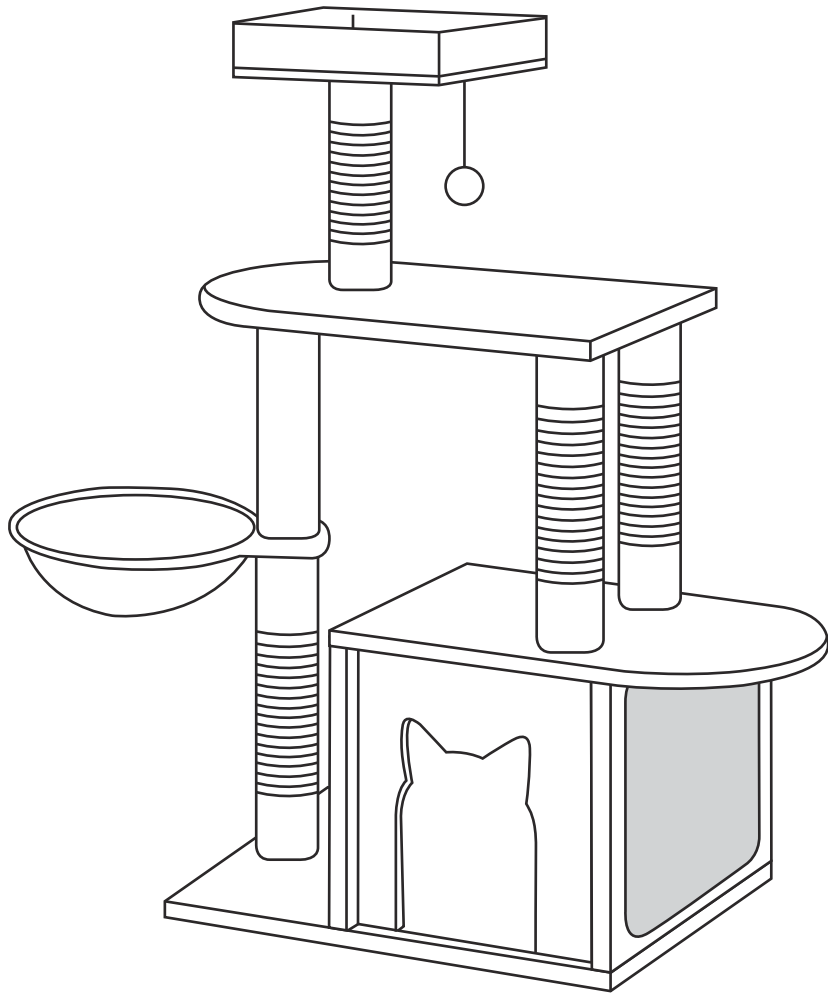

CAT TREE -Manual

Part List

1		1pc	48*29.5cm	A		7pcs	M8*40mm
2		1pc	29.5*29cm	B		1pc	M8*80mm
3		1pc	29.5*29cm	C		8pcs	
4		1pc	31.6*29cm	D		8pcs	
5		1pc	31.6*29cm	E		1pc	
6		1pc	48*29.5cm	F		4pcs	non-slip mat
7		1pc	48*29.5cm	G		1pc	
8		1pc	30*30cm				
9		1pc	φ30cm				
10		3pcs	35cm				
11		1pc	30cm				
12		1pc	30cm				