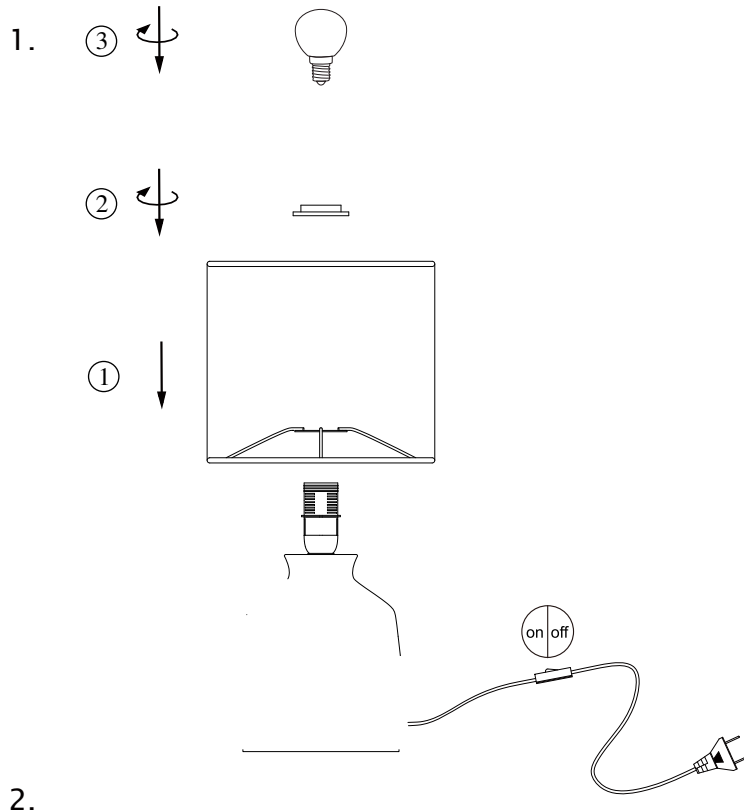

GLOBO

LIGHTING

21733W
21733CU
21733AS
21733BG
21733S

1x MAX 40W E14
230V~ 50Hz

GLOBO Handels GmbH
Gewerbestr. 3
A-9184 Sankt Peter, Austria
www.globo-lighting.com
office@globo-lighting.com