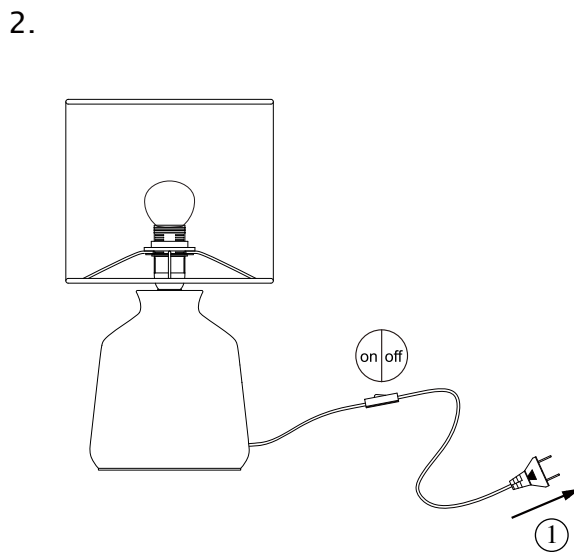

GLOBO

LIGHTING

21733W
21733CU
21733AS
21733BG
21733S

1x MAX 40W E14
230V~ 50Hz

GLOBO Handels GmbH
Gewerbestr. 3
A-9184 Sankt Peter, Austria
www.globo-lighting.com
office@globo-lighting.com