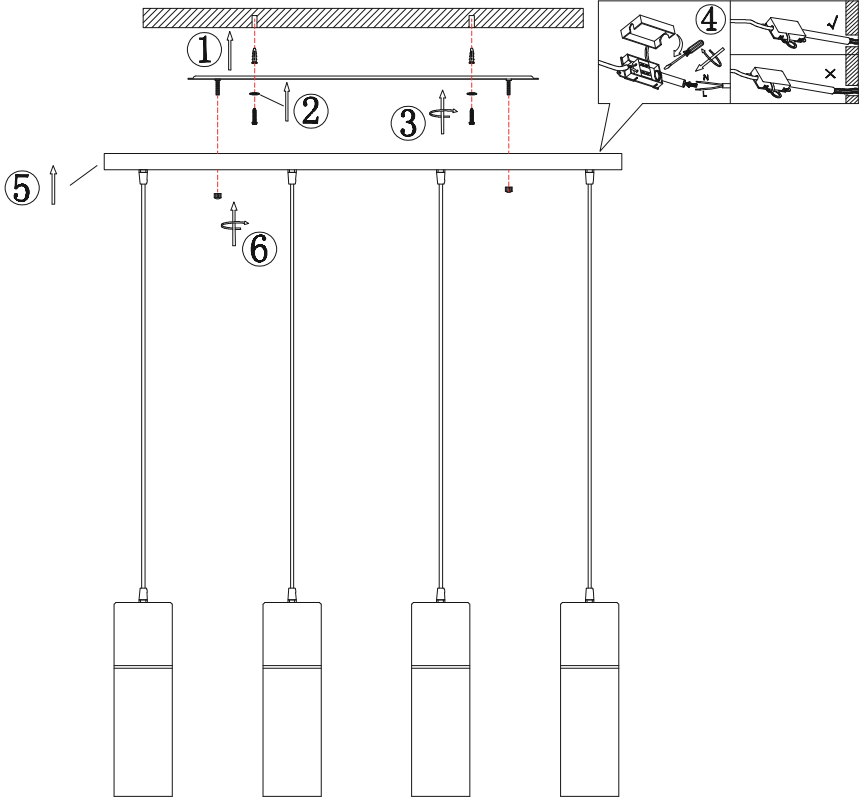

# GLOBO

LIGHTING

www.globo-lighting.com

21000-4HMLMDS

**B**

Incl.

4x MAX 25W E27 or  
4x MAX 9W E27 LED  
220-240V~ 50/60Hz

GLOBO Handels GmbH  
Gewerbestrasse 3  
A-9184 Sankt Peter  
Austria