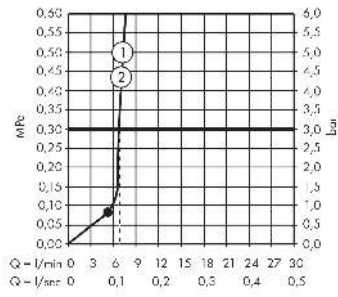

Raindance Alive Q
hoofddouche 210/340 1jet EcoSmart
Oppervlak: **chrom**   Artikelnummer: **24531000**

Doorstroomdiagram