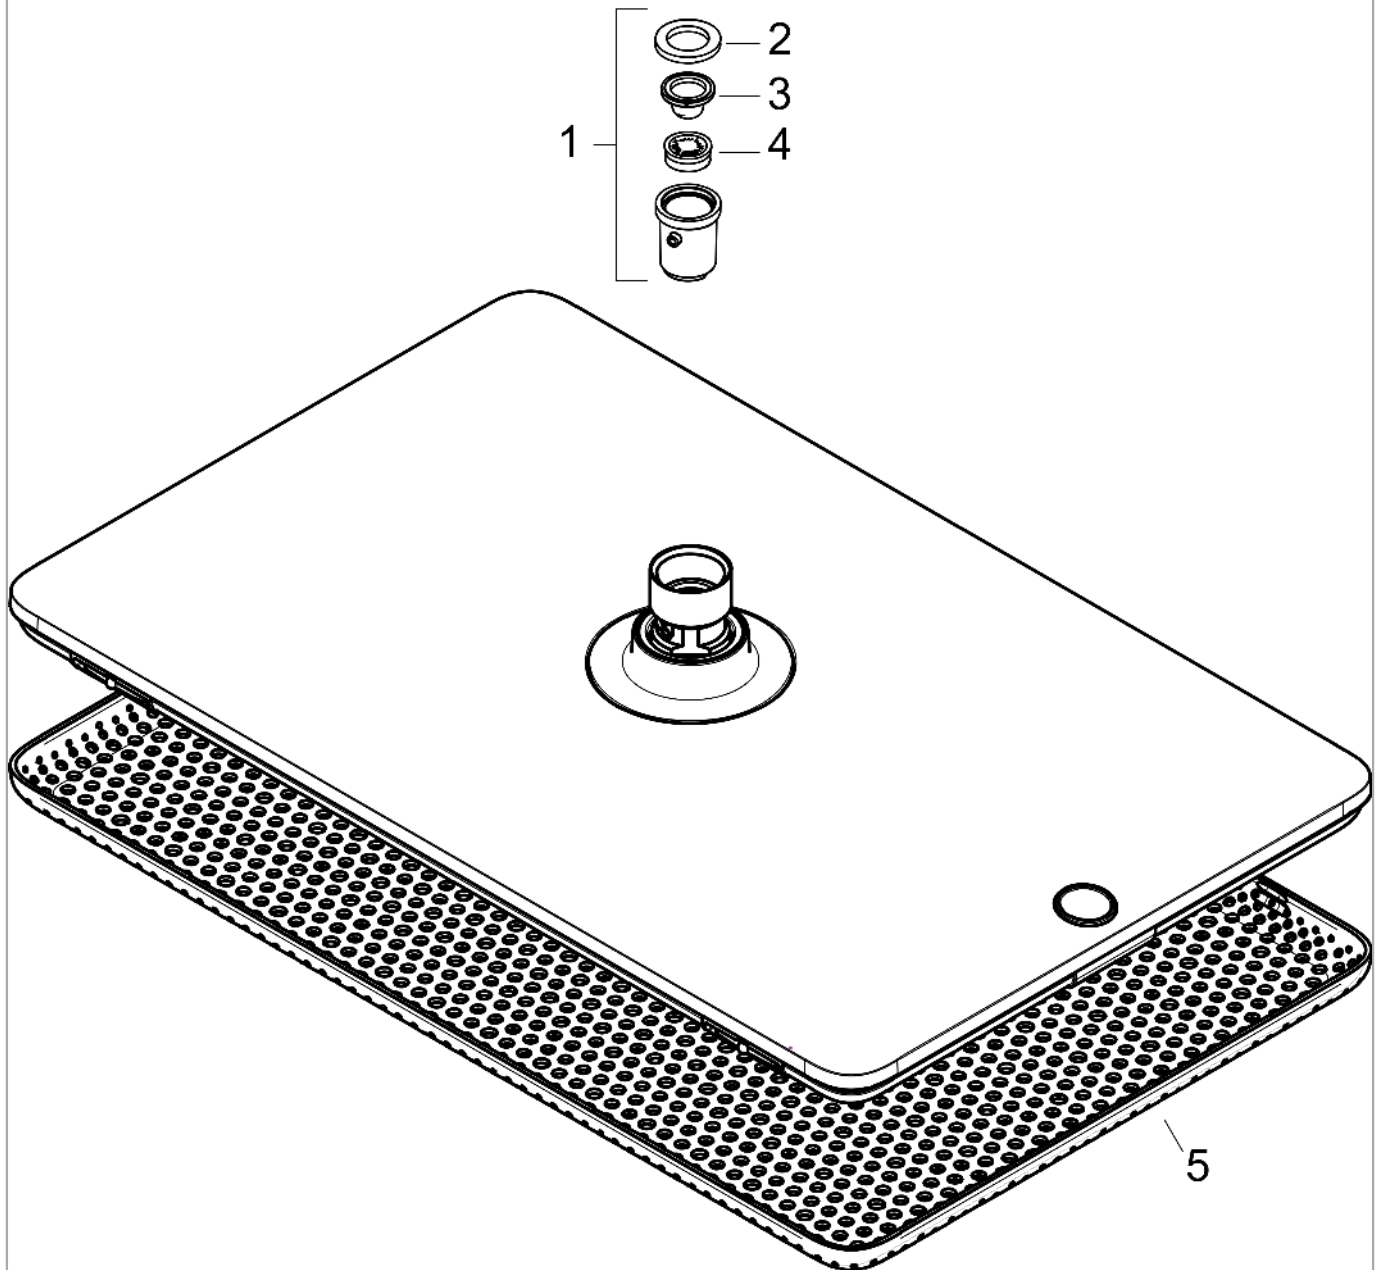

Raindance Alive Q
hoofddouche 210/340 1jet EcoSmart
 Oppervlak: **chrom** Artikelnummer: **24531000**

Beschrijving

- diameter straalplaat 214 x 343 mm
- Rain, of PowderRain
- Schakelaar straalsoort: maakt het mogelijk om de straalsoort te veranderen, zelfs na montage, Rain (vooraf ingesteld), wijziging naar PowderRain kan bij de montage worden geselecteerd of later eenvoudig worden gewijzigd
- doorstroomregelaar: 8 l/min (met mogelijke toleranties -20%)
- doorstroomhoeveelheid PowderRain-straal bij 3 bar: 6,7 l/min
- functie van: 6 l/min
- maximale doorstroomhoeveelheid bij 3 bar: 6,8 l/min
- DropGuard vermindert het nadruppelen nadat de douche is gestopt tot slechts enkele seconden.
- hoek hoofddouche verstelbaar
- afdekplaat van geanodiseerd aluminium
- oppervlak straalplaat: grafiet
- designafdekking is eenvoudig zonder gereedschap afneembaar voor reiniging
- oppervlak designafdekking: grafiet
- designafdekking verbergt de straalnoppen
- vlak, minimalistisch ontwerp
- EcoSmart: Veel waterplezier met veel minder water
- EU taxonomie: max. 8l/min
- Kiwa K6053_Showers EN1112

Artikeldetails

Vrijblijvende advies verkoopprijs excl. BTW	438,60 €
Vrijblijvende advies verkoopprijs incl. BTW	530,71 €

Technologie

Productfoto

Maattekening

Raindance Alive Q
hoofddouche 210/340 1jet EcoSmart
 Oppervlak: **chrom** Artikelnummer: **24531000**

Doorstroomdiagram

Raindance Alive Q
 hoofddouche 210/340 1jet EcoSmart
 Oppervlak: chroom Artikelnummer: 24531000

Explosietekening

Bouwjaar: >04/25

Raindance Alive Q
hoofddouche 210/340 1jet EcoSmart
Oppervlak: chroom Artikelnummer: 24531000