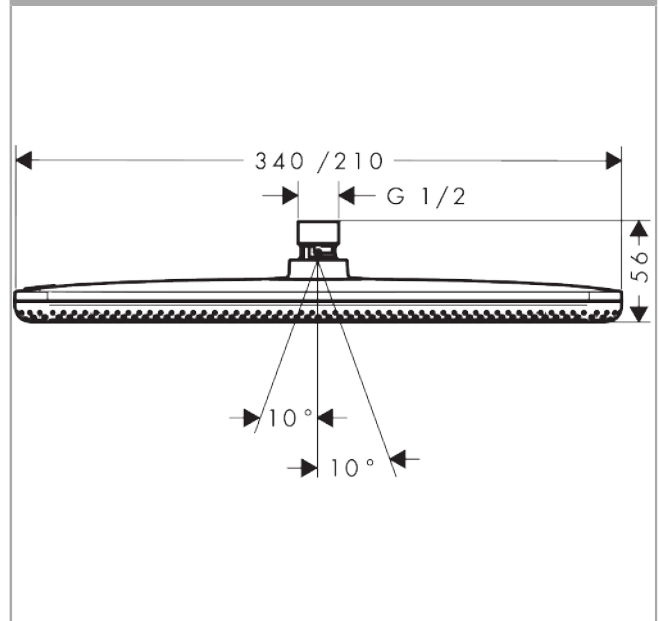

Raindance Alive Q
hoofddouche 210/340 1jet EcoSmart
 Oppervlak: **chrom** Artikelnummer: **24531000**

Beschrijving

- diameter straalplaat 214 x 343 mm
- Rain, of PowderRain
- Schakelaar straalsoort: maakt het mogelijk om de straalsoort te veranderen, zelfs na montage, Rain (vooraf ingesteld), wijziging naar PowderRain kan bij de montage worden geselecteerd of later eenvoudig worden gewijzigd
- doorstroomregelaar: 8 l/min (met mogelijke toleranties -20%)
- doorstroomhoeveelheid PowderRain-straal bij 3 bar: 6,7 l/min
- functie van: 6 l/min
- maximale doorstroomhoeveelheid bij 3 bar: 6,8 l/min
- DropGuard vermindert het nadruppelen nadat de douche is gestopt tot slechts enkele seconden.
- hoek hoofddouche verstelbaar
- afdekplaat van geanodiseerd aluminium
- oppervlak straalplaat: grafiet
- designafdekking is eenvoudig zonder gereedschap afneembaar voor reiniging
- oppervlak designafdekking: grafiet
- designafdekking verbergt de straalnoppen
- vlak, minimalistisch ontwerp
- EcoSmart: Veel waterplezier met veel minder water
- EU taxonomie: max. 8l/min
- Kiwa K6053_Showers EN1112

Artikeldetails

Vrijblijvende advies verkoopprijs excl. BTW	438,60 €
Vrijblijvende advies verkoopprijs incl. BTW	530,71 €

Technologie

Productfoto

Maattekening

Raindance Alive Q
hoofddouche 210/340 1jet EcoSmart
 Oppervlak: **chrom** Artikelnummer: **24531000**

Doorstroomdiagram

Raindance Alive Q
 hoofddouche 210/340 1jet EcoSmart
 Oppervlak: chroom Artikelnummer: 24531000

Explosietekening

Bouwjaar: >04/25

Raindance Alive Q
hoofddouche 210/340 1jet EcoSmart
Oppervlak: chroom Artikelnummer: 24531000