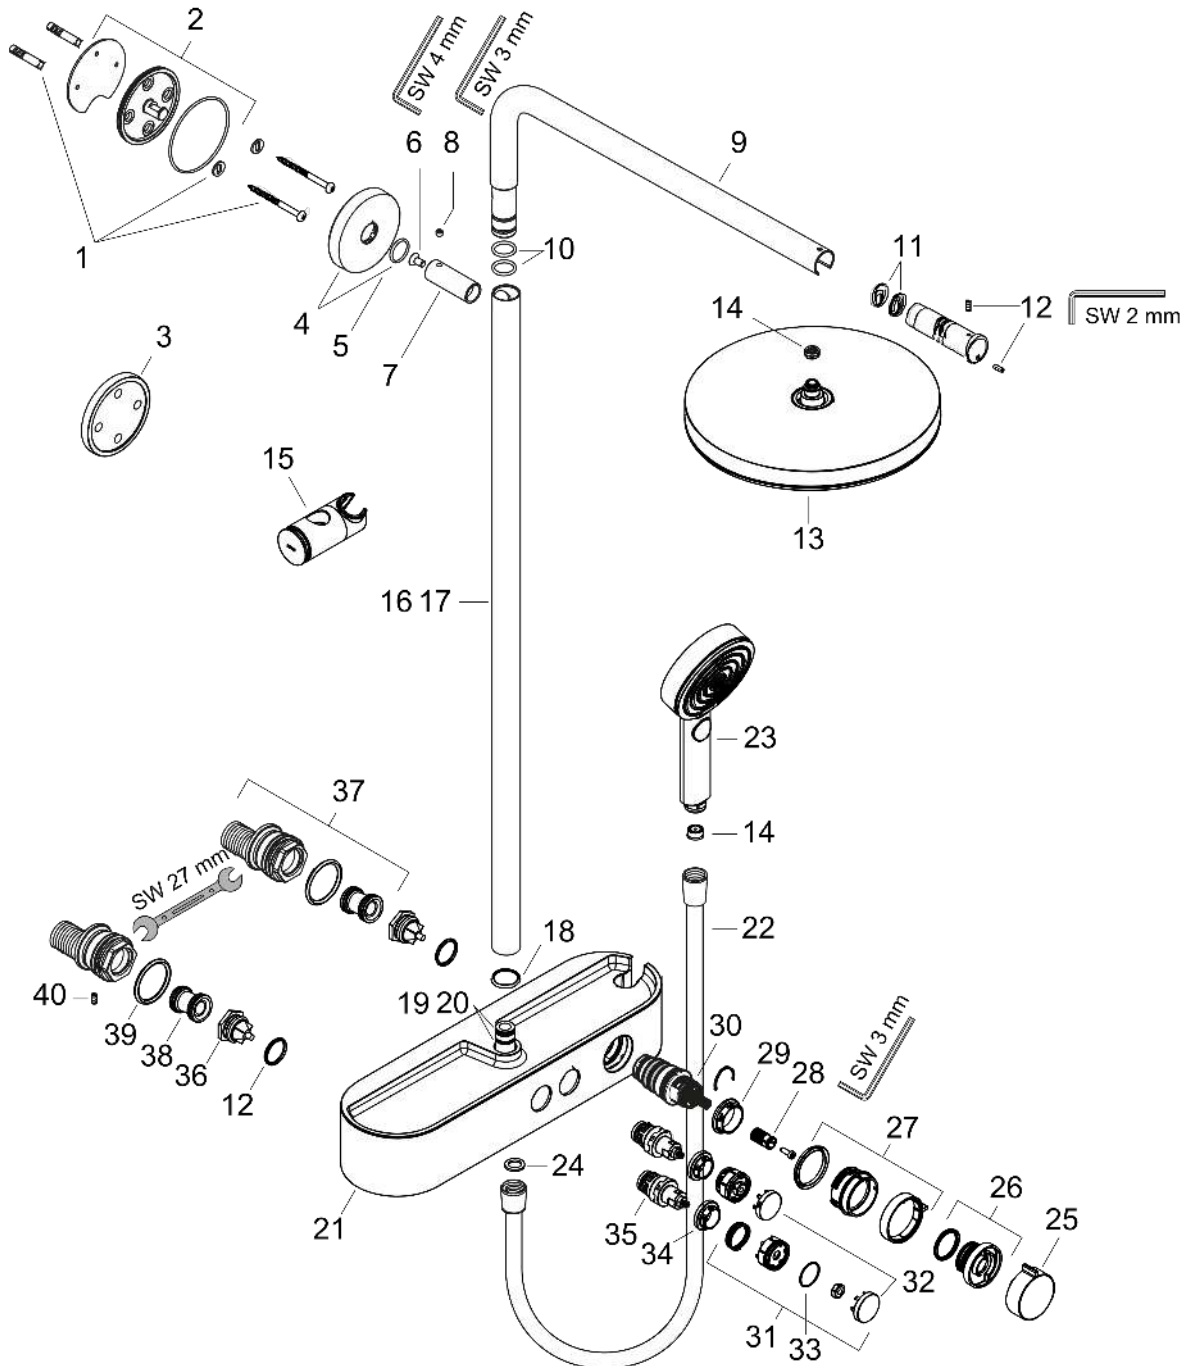

#### Beschrijving

- bestaat uit: hoofddouche, handdouche, douchethermostaat, douchestang, schuifstuk, doucheslang
- hoofddouche Pulsify 260 1jet
- afmeting straalplaatoppervlak hoofddouche: 260 mm
- straalsoort hoofddouche: PowderRain
- oppervlak straalplaat: grafiet
- Snelle afvoer laat de hoofddouche leeglopen wanneer deze 10° of meer gekanteld is.
- afneembare douchekop
- planchet gemaakt van kunststof
- planchet grafiet
- straalsoort handdouche: PowderRain, IntenseRain, massagestraal
- doorstroomhoeveelheid van handdouche bij 3 bar: 6,4 l/min
- maximale doorstroomhoeveelheid voor Showerpipe bij 3 bar: 7,5 l/min
- minimale bedrijfsdruk: 0,9 bar
- maximale bedrijfsdruk: 10 bar
- kogelgewricht: hoek hoofddouche verstelbaar
- in hoogte verstelbaar schuifstuk met vergrendelend push-schuifstuk
- schuifknop draaibaar op de buis voor links- of rechtsom draaien
- lengte douchearm hoofddouche: 398 mm
- draaibare douchearm: draaibare douchearm
- CoolContact thermostaat: Zorgt dat de buitenkant niet warm wordt, waardoor douchen nog veiliger wordt
- thermostaat ShowerTablet Select 400
- Veiligheidsblokkering bij 40°C
- SafetyFunctie: maximale warmwatertemperatuur vooraf instelbaar
- handige omstelling via Select-knop
- gelijktijdig gebruik van 2 functies
- opbouwmontage
- hartafstand: 150 ± 12 mm
- hoogte van buis kan worden verkort
- intrinsiek veilig tegen terugstroming
- diameter glijstang: 22 mm
- thermostaat wordt geleverd met knoppen handdouche en hoofddouche
- waterhoeveelheidsregeling met stop-functie
- 2 functies
- EU taxonomie: max. 8l/min
- Kiwa K11292\_Thermostatic Mixers EN1111

#### Designprijzen

**Pulsify S**  
**Showerpipe 260 1jet EcoSmart met ShowerTablet Select 400**  
 Oppervlak: mat wit Artikelnummer: 24221700

Explosietekening

Bouwjaar: >01/23

## Pulsify S

Showerpipe 260 1jet EcoSmart met ShowerTablet Select 400

Oppervlak: mat wit Artikelnummer: 24221700