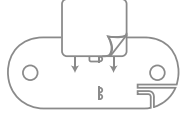

DC312XXP2USB

x1

x1

15mm

x2

CR2032

x1

GB Contents DE Inhalt FR Contenu NL Inhoud FI Sisältö
 UK Inhoud IT Contenuto ES Contenido PT Conteúdo
 CZ Obsah SE Innehåll HU Tartalom PL Zawartość
 HR Sadržaj RO Conținut SK Obsah

x1

x1

CR2032

+

15mm

- GB Optional features **DE** Optionale Funktionen **FR** Options disponibles **HU** Opções
- FI Valinnaiset ominaisuudet **UK** Valgfrie funksjoner **IT** Funzionalità opzionali
- ES Opciones disponibles **PT** Funções opcionais **CZ** Volitelné funkce
- SE Möjliga funktioner **HU** Opcionális funkciók **PL** Funkcje dodatkowe
- HR Dodatne značajke **SK** Charakteristicki optionálne **SK** Voliteľné funkcie