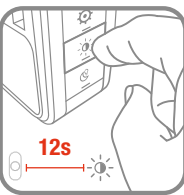

- GB Linking **DE** Verbinden **FR** Liaison
- FI Koppelen **UK** Linkitys **UK** Tiliitumin
- ES Conectamiento **ES** Enlace **PT** Ligação
- CZ Párování **SE** Länkning **HU** Összehangolás
- PL Połączenie **HR** Povezivanje
- RO Conectare **SK** Párovanie