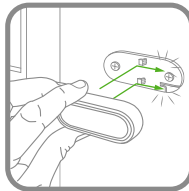

x1

x1

CR2032

+

15mm

- GB Optional features **DE** Optionale Funktionen **FR** Options disponibles **HU** Opções
- FI Valinnaiset ominaisuudet **UK** Valgfrie funksjoner **IT** Funzionalità opzionali
- ES Opciones disponibles **PT** Funções opcionais **CZ** Volitelné funkce
- SE Möjliga funktioner **HU** Opcionális funkciók **PL** Funkcje dodatkowe
- HR Dodatne značajke **SK** Charakteristicki optionálne **SK** Voliteľné funkcie

	Hello	Ding Dong	Westminster	Marimba	Piano	Bell	Telephone	Soft Alert
	•	•					•	•
	•	•	•	•			•	•
	•	•	•	•	•	•	•	•

- GB Linking **DE** Verbinden **FR** Liaison
- FI Koppelen **UK** Linkitys **UK** Tiliitumin
- ES Conectamiento **ES** Enlace **PT** Ligação
- CZ Párování **SE** Länkning **HU** Összehangolás
- PL Połączenie **HR** Povezivanje
- RO Conectare **SK** Párovanie