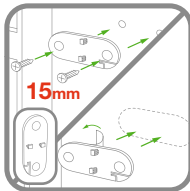

x1

x1

CR2032

+

15mm

- GB Optional features **DE** Optionale Funktionen **FR** Options disponibles **HU** Opções
- FI Valinnaiset ominaisuudet **UK** Valgfrie funksjoner **IT** Funzionalità opzionali
- ES Opciones disponibles **PT** Funções opcionais **CZ** Volitelné funkce
- SE Möjliga funktioner **HU** Opcionális funkciók **PL** Funkcje dodatkowe
- HR Dodatne značajke **SK** Charakteristicki optionálne **SK** Voliteľné funkcie