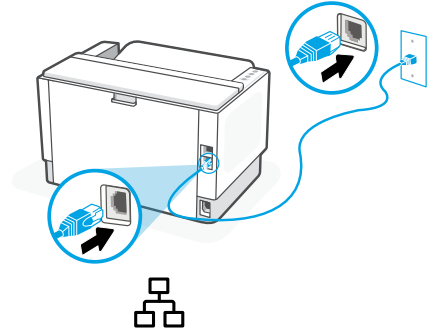

1

EN Remove all packaging and tape. Plug in and power on the printer.

FR Retirez tous les emballages et adhésifs. Branchez et allumez l'imprimante.

2

EN Adjust guides, load paper and slide the tray cover into place. Open the output tray extender.

FR Réglez les guides, chargez du papier et faites glisser le capot du bac dans son emplacement. Ouvrez l'extension du bac de sortie.

3

EN For wireless setup, do not connect an Ethernet cable. (wireless models only)