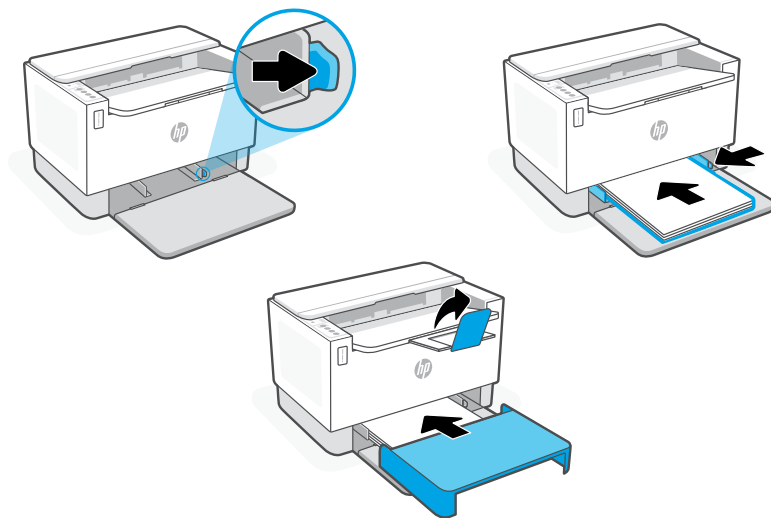

1

EN Remove all packaging and tape. Plug in and power on the printer.

FR Retirez tous les emballages et adhésifs. Branchez et allumez l'imprimante.

2

EN Adjust guides, load paper and slide the tray cover into place. Open the output tray extender.

FR Réglez les guides, chargez du papier et faites glisser le capot du bac dans son emplacement. Ouvrez l'extension du bac de sortie.

3

EN For wireless setup, do not connect an Ethernet cable. (wireless models only)