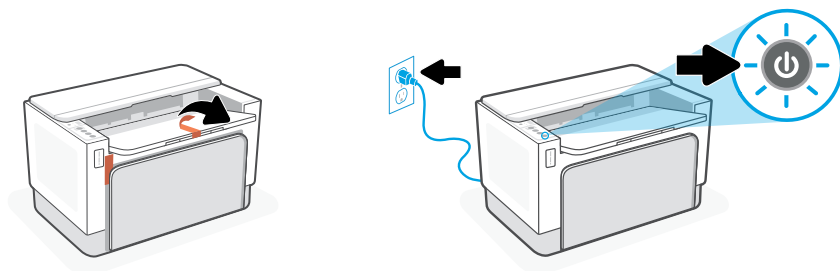

1

EN Remove all packaging and tape. Plug in and power on the printer.

FR Retirez tous les emballages et adhésifs. Branchez et allumez l'imprimante.

2

EN Adjust guides, load paper and slide the tray cover into place. Open the output tray extender.

FR Réglez les guides, chargez du papier et faites glisser le capot du bac dans son emplacement. Ouvrez l'extension du bac de sortie.

3

EN For wireless setup, do not connect an Ethernet cable. (wireless models only)