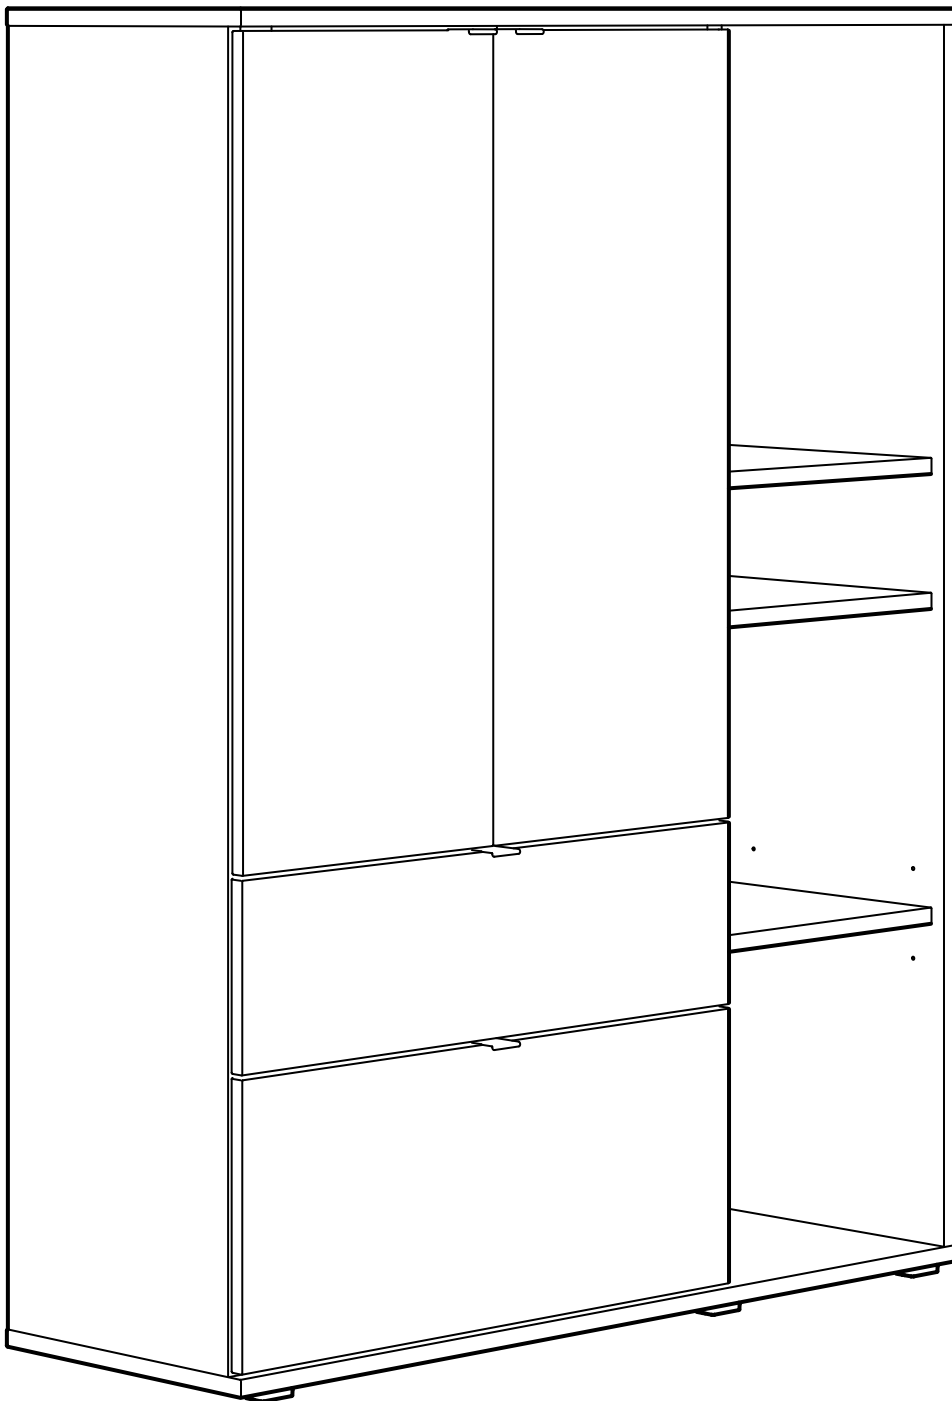

VIHALS

Design and Quality
IKEA of Sweden

English

WARNING

Serious or fatal crushing injuries can occur from furniture tip-over.

ALWAYS secure this furniture to the wall using tip-over restraints.

To further reduce the risk of serious injury and death from tip-overs:

- Place heaviest items in the lower drawer.
- Do not set TVs or other heavy objects on top of this product.
- Never let children climb or hang on drawers, doors, or shelves.

Français

ATTENTION

Risque de blessures graves ou mortelles en cas de basculement du meuble.

TOUJOURS fixer ce meuble au mur à l'aide des fixations antibasculement.

Pour encore réduire les risques de blessures graves ou mortelles dus au basculement du meuble :

- Placer les objets les plus lourds dans le tiroir du bas.
- Ne jamais laisser les enfants grimper ou s'accrocher aux tiroirs, portes ou tablettes.