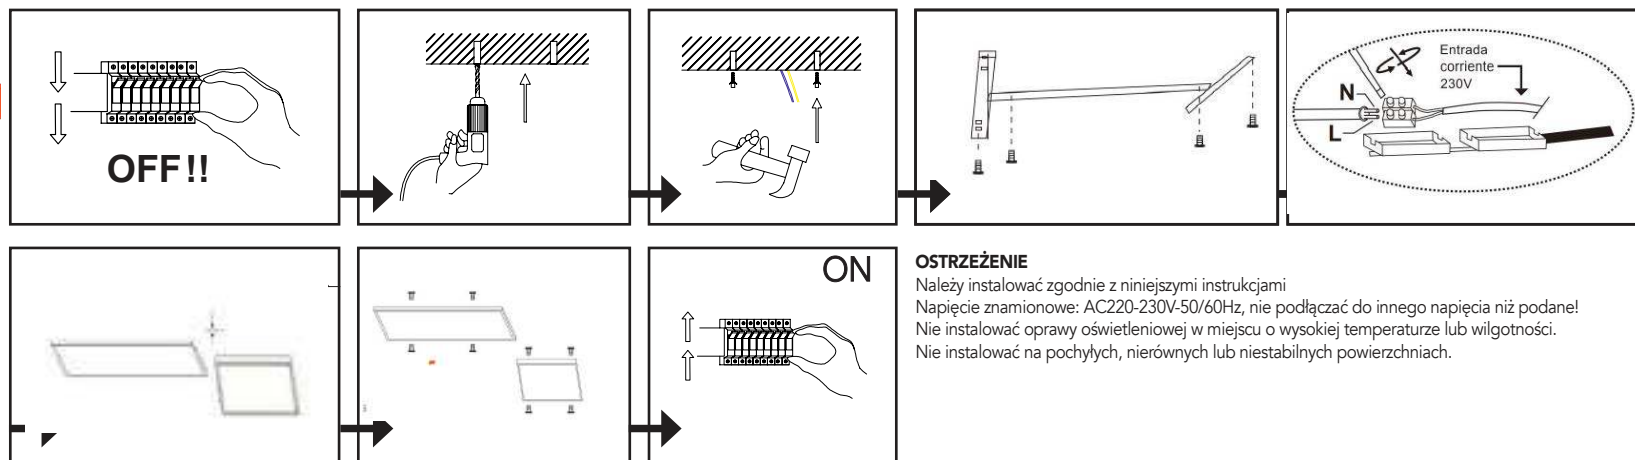

MONTÁŽNÍ MANUÁL

- Před instalací svítidla vypněte pojistky.
- Aby bylo možné tento produkt bezpečně nainstalovat, jsou vyžadovány minimálně 2 osoby.
- Elektroinstalační práce smí provádět jen kvalifikovaný pracovník dle ČSN.
- Pokud jste se ujistili, že je elektrina bezpečně vypnuta, můžete se pus-tit do samotné instalace svítidla. Při montáži postupujte dle přiloženého originálního návodu od výrobce.
- Vybalte svítidlo z transportního obalu a rozložte svítidlo na měkkou podložku.
- Přípevněte základnu svítidla na strop pomocí šroubů.
- Připojte vodičí kabel do svorkovnice napájecího zdroje.
- Přípevněte svítidlo k základně.

INSTALACE

Produzent: IMMAX, MMAX, Teslova 1179/2, 702 00 Tschechische Republik, EU Hergestellt in P.R.C. / Hergestellt in P.R.C.

07276L / 07277L / 07278L / 07279L
Inteligentna oprawa sufitowa Immax
NEO LITE FRAME
Wymiary: 60 x 60 cm / 120 x 30 cm
Napięcie wejściowe: AC220-230V-50/60Hz
Moc wejściowa: 50W
Intensywność światła: 5200lm
IP44

INSTRUKCJA MONTAŻU

- Wyłącz bezpieczniki przed instalacją oprawy.
- Do bezpiecznej instalacji tego produktu wymagane są co najmniej 2 osoby.
- Prace związane z instalacją elektryczną mogą być wykonywane wyłącznie przez wykwalifikowaną osobę zgodnie z normą EN.
- Po upewnieniu się, że zasilanie elektryczne jest bezpiecznie wyłączone, można przystąpić do faktycznej instalacji oprawy oświetleniowej. Podczas instalacji należy postępować zgodnie z dołączonymi oryginalnymi instrukcjami producenta.
- Rozpakować oprawę oświetleniową z opakowania transportowego i rozłożyć ją na miękkiej macie.
- Przymocuj podstawę oprawy do sufitu za pomocą śrub.
- Podłącz kabel prowadzący do listwy zaciskowej zasilacza.
- Przymocuj oprawę oświetleniową do podstawy.