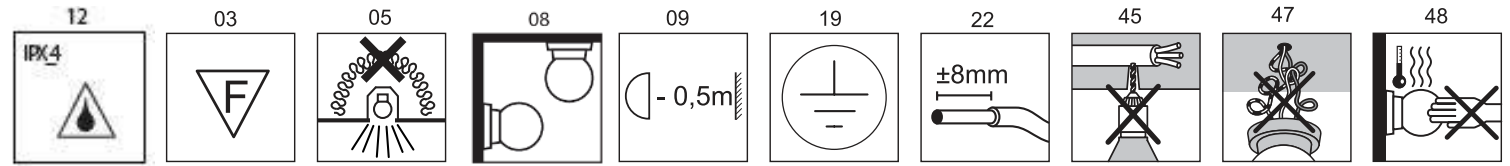

immax
neo
Intelligent friendly light

07276L / 07277L / 07278L / 07279L

Immax NEO LITE FRAME Smart mennyezeti lámpatest

Méreték: 60 x 60 cm / 120 x 30 c

Bemeneti feszültség: AC220-230V-50/60Hz

Tápfeszültség bemenet: 50W Fényerősség:

5200lm

IP44