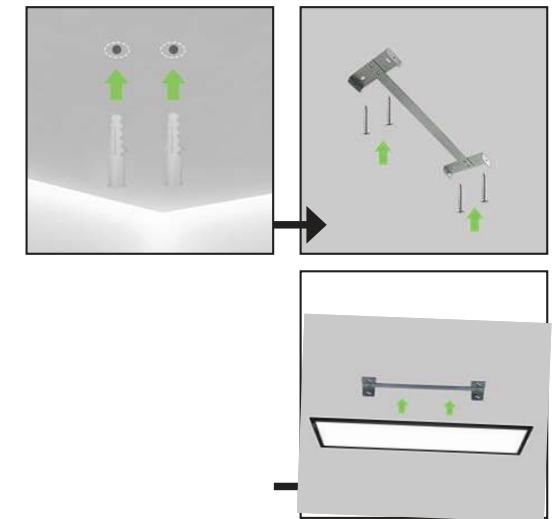

TELEPÍTÉS

FIGYELMEZTETÉS

Kérjük, hogy a következő utasításoknak megfelelően telepítse Névleges feszültség: AC220-230V-50/60Hz, ne csatlakoztassa a megadottól eltérő feszültségre! Ne telepítse a lámpatestet magas hőmérsékletű vagy páratartalmú helyre. Ne telepítse lejtős, egyenesen vagy instabil felületekre

FOLYAMATLAKOSSÁG - a terméket nem szabad a kommunális hulladékkal együtt ártalmatlanítani. A termék megfelelő ártalmatlanításához vigye el a kijelölt gyűjtőhelyekre. ASEKOL: AK-016010, WEEE-Reg.-No. DE 88927148

Az IMMAX gyártó ezúton kijelenti, hogy a 07276L / 07277L / 07278L / 07279L típusú rádióberendezés megfelel a 2014/53/EU irányelvnek. Az EU-megfelelőségi nyilatkozat teljes szövege a következő weboldalakon érhető el: www.immax.cz, www.immax.eu.

Immax

Gyártó: IMMAX, MMAX, Teslova 1179/2, 702 00 Cseh Köztársaság, EU Made in P.R.C / Made in P.R.C.