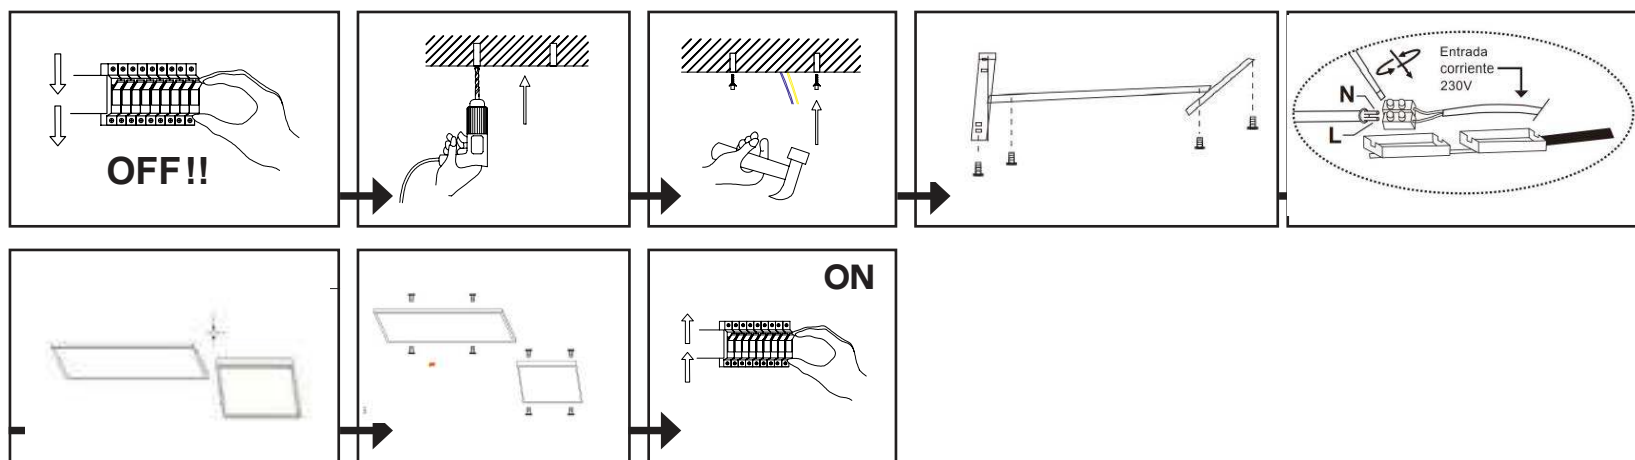

MONTÁŽNÍ MANUÁL

- Před instalací svítidla vypněte pojistky.
- Aby bylo možné tento produkt bezpečně nainstalovat, jsou vyžadovány minimálně 2 osoby.
- Elektroinstalační práce smí provádět jen kvalifikovaný pracovník dle ČSN.
- Pokud jste se ujistili, že je elektrina bezpečně vypnuta, můžete se pus-tit do samotné instalace svítidla. Při montáži postupujte dle přiloženého originálního návodu od výrobce.
- Vybalte svítidlo z transportního obalu a rozložte svítidlo na měkkou podložku.
- Přípevněte základnu svítidla na strop pomocí šroubů.
- Připojte vodičí kabel do svorkovnice napájecího zdroje.
- Přípevněte svítidlo k základně.

Vstupné napätie: AC220-230V-50/60Hz

Príkon: 50 W

Svietivosť: 5200 lm

IP44

MONTÁŽNY NÁVOD

1. Pred montážou svietidla vypnite poistky.
2. Na bezpečnú inštaláciu tohto výrobku sú potrebné minimálne 2 osoby.
3. Elektroinštalačné práce smie vykonávať len kvalifikovaná osoba v súlade s EN.
4. Po zabezpečení bezpečného vypnutia elektrického prúdu môžete pokračovať v samotnej inštalácii svietidla. Pri inštalácii postupujte podľa priloženého originálneho návodu od výrobcu.
5. Svietidlo vybalte z prepravného obalu a rozložte ho na mäkkú podložku.
6. Pripevnite základňu svietidla k stropu pomocou skrutiek.
7. Pripojte vodiaci kábel k svorkovnici napájania.
8. Pripevnite svietidlo k základni.