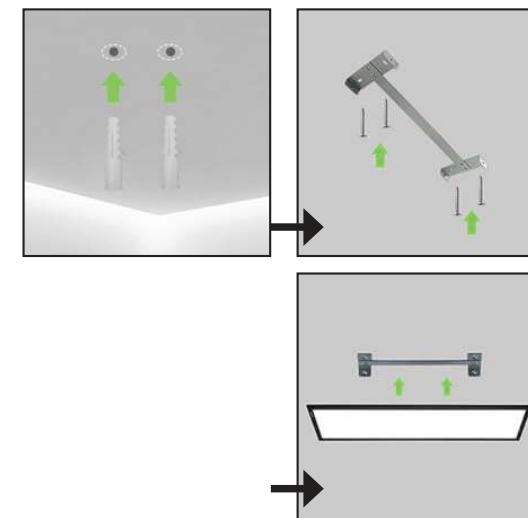

INSTALACJA

Producent: IMMAX, Teslova 1179/2, 702 00, Czechy, EU
Wyprodukowano w ChRL / Wyprodukowano w ChRL