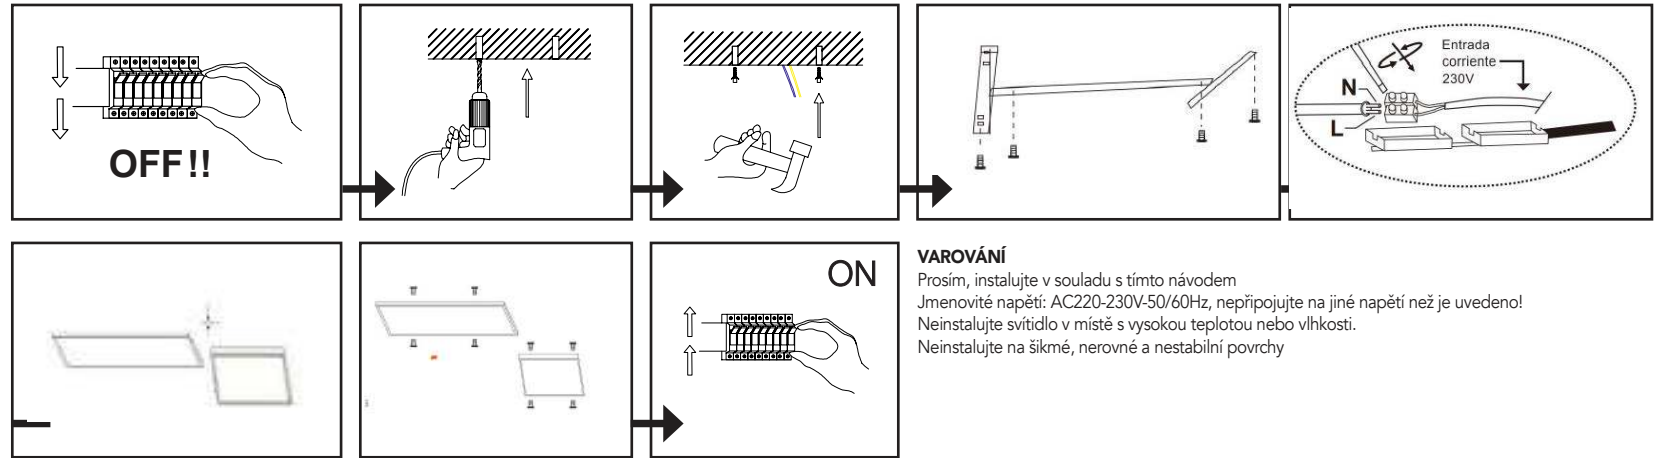

immax
neo
Intelligent friendly light

07276L / 07277L / 07278L / 07279L
Immax NEO LITE FRAME Smart stropní svítidlo
Rozměr : 60*60 cm / 120 x 30 cm
Vstupní napětí: AC220-230V-50/60Hz
Příkon: 50W
Svítivost: 5200lm
IP44

MONTÁŽNÍ MANUÁL

- Před instalací svítidla vypněte pojistky.
- Aby bylo možné tento produkt bezpečně nainstalovat, jsou vyžadovány minimálně 2 osoby.
- Elektroinstalační práce smí provádět jen kvalifikovaný pracovník dle ČSN.
- Pokud jste se ujistili, že je elektrina bezpečně vypnuta, můžete se pus-tit do samotné instalace svítidla. Při montáži postupujte dle přiloženého originálního návodu od výrobce.
- Vybalte svítidlo z transportního obalu a rozložte svítidlo na měkkou podložku.
- Přípevněte základnu svítidla na strop pomocí šroubů.
- Připojte vodičí kabel do svorkovnice napájecího zdroje.
- Přípevněte svítidlo k základně.

INSTRUKCJA MONTAŻU

- Wyłącz bezpieczniki przed instalacją oprawy.
- Do bezpiecznej instalacji tego produktu wymagane są co najmniej 2 osoby.
- Prace związane z instalacją elektryczną mogą być wykonywane wyłącznie przez wykwalifikowaną osobę zgodnie z normą EN.
- Po upewnieniu się, że zasilanie elektryczne jest bezpiecznie wyłączone, można przystąpić do faktycznej instalacji oprawy oświetleniowej. Podczas instalacji należy postępować zgodnie z dołączonymi oryginalnymi instrukcjami producenta.
- Rozpakować oprawę oświetleniową z opakowania transportowego i rozłożyć ją na miękkiej macie.
- Przymocuj podstawę oprawy do sufitu za pomocą śrub.
- Podłącz kabel prowadzący do listwy zaciskowej zasilacza.
- Przymocuj oprawę oświetleniową do podstawy.