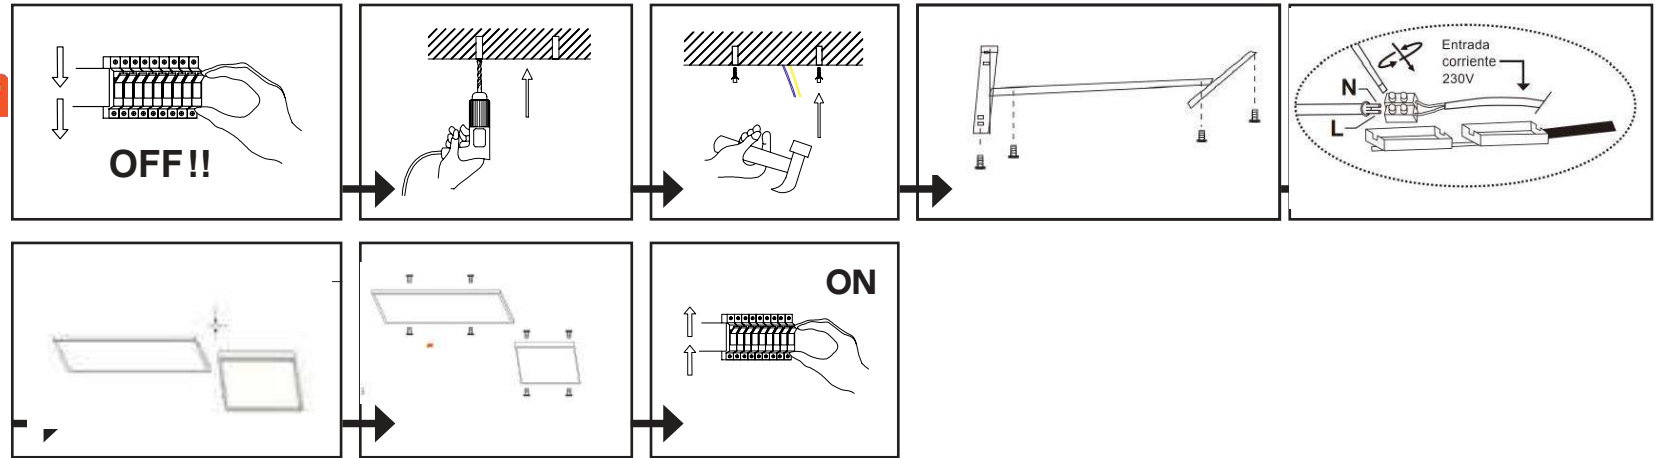

MONTÁŽNÍ MANUÁL

- Před instalací svítidla vypněte pojistky.
- Aby bylo možné tento produkt bezpečně nainstalovat, jsou vyžadovány minimálně 2 osoby.
- Elektroinstalační práce smí provádět jen kvalifikovaný pracovník dle ČSN.
- Pokud jste se ujistili, že je elektrina bezpečně vypnuta, můžete se pus-tit do samotné instalace svítidla. Při montáži postupujte dle přiloženého originálního návodu od výrobce.
- Vybalte svítidlo z transportního obalu a rozložte svítidlo na měkkou podložku.
- Přípevněte základnu svítidla na strop pomocí šroubů.
- Připojte vodičí kabel do svorkovnice napájecího zdroje.
- Přípevněte svítidlo k základně.

Méreték: 60 x 60 cm / 120 x 30 c

Bemeneti feszültség: AC220-230V-50/60Hz

Tápfeszültség bemenet: 50W Fényerősség:

5200lm

IP44

ÖSSZESZERELÉSI ÚTMUTATÓ

1. A lámpatest felszerelése előtt kapcsolja ki a biztosítékokat.
2. A termék biztonságos beszereléséhez legalább 2 fő szükséges.
3. Az elektromos szerelési munkákat csak szakképzett személy végezheti az EN.
4. Miután meggyőződött arról, hogy az elektromos áram biztonságosan ki van kapcsolva, folytathatja a lámpatest tényleges beszerelését. A beszerelés során kövesse a mellékelt eredeti, a gyártótól származó utasításokat.
5. Csomagolja ki a lámpatestet a szállítási csomagolásból, és terítse ki a lámpatestet egy puha alátételre.
6. Rögzítse a lámpatest talpát a mennyezethez csavarokkal.
7. Csatlakoztassa a vezetőkábelt a tápellátás csatlakozóblokkjához.
8. Rögzítse a lámpatestet az alapra.