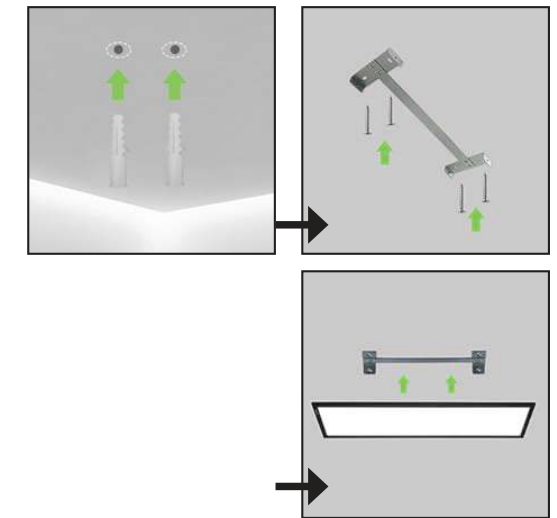

INSTALACE

Tímto výrobce IMMAX prohlašuje, že typ rádiového zařízení 07276L / 07277L / 07278L / 07279L je v souladu se směrnicí 2014/53/EU. Úplné znění EU prohlášení o shodě je k dispozici na těchto internetových stránkách www.immax.cz, www.immax.eu

Výrobce / Producer: IMMAX, Teslova 1179/2, 702 00 Ostrava
Czech Republic, EU Vyrobena v P.R.C / Made in P.R.C.