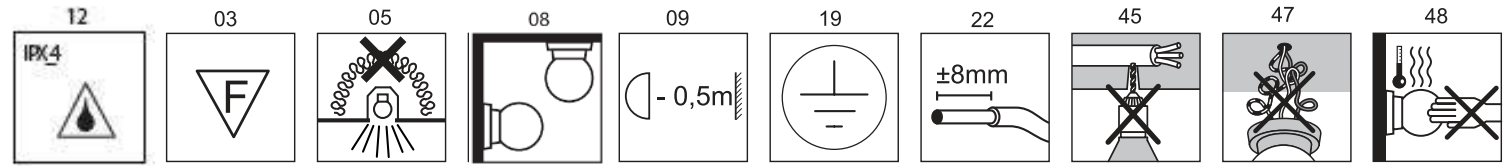

immax
neo
Intelligent friendly light

07276L / 07277L / 07278L / 07279L
Immax NEO LITE FRAME Smart stropní svítidlo
Rozměr : 60*60 cm / 120 x 30 cm
Vstupní napětí: AC220-230V-50/60Hz
Příkon: 50W
Svítivost: 5200lm
IP44

VAROVÁNÍ
Prosím, instalujte v souladu s tímto návodem
Jmenovité napětí: AC220-230V-50/60Hz, nepřipojujte na jiné napětí než je uvedeno!
Neinstalujte svítidlo v místě s vysokou teplotou nebo vlhkostí.
Neinstalujte na šikmé, nerovné a nestabilní povrchy

MONTÁŽNÍ MANUÁL

- Před instalací svítidla vypněte pojistky.
- Aby bylo možné tento produkt bezpečně nainstalovat, jsou vyžadovány minimálně 2 osoby.
- Elektroinstalační práce smí provádět jen kvalifikovaný pracovník dle ČSN.
- Pokud jste se ujistili, že je elektrina bezpečně vypnuta, můžete se pus-tit do samotné instalace svítidla. Při montáži postupujte dle přiloženého originálního návodu od výrobce.
- Vybalte svítidlo z transportního obalu a rozložte svítidlo na měkkou podložku.
- Přípevněte základnu svítidla na strop pomocí šroubů.
- Připojte vodičí kabel do svorkovnice napájecího zdroje.
- Přípevněte svítidlo k základně.