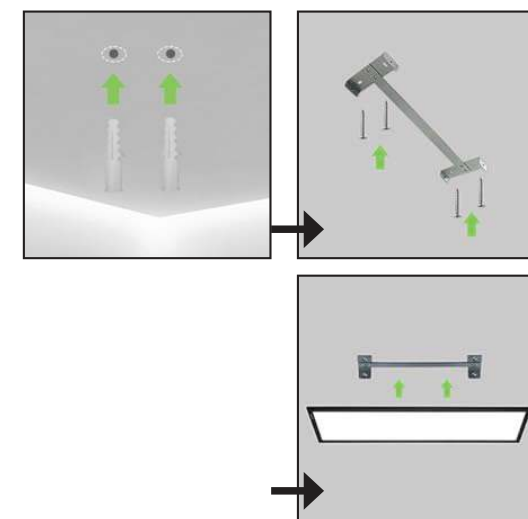

INSTALACE

Produzent: IMMAX, MMAX, Teslova 1179/2, 702 00 Tschechische Republik, EU Hergestellt in P.R.C. / Hergestellt in P.R.C.