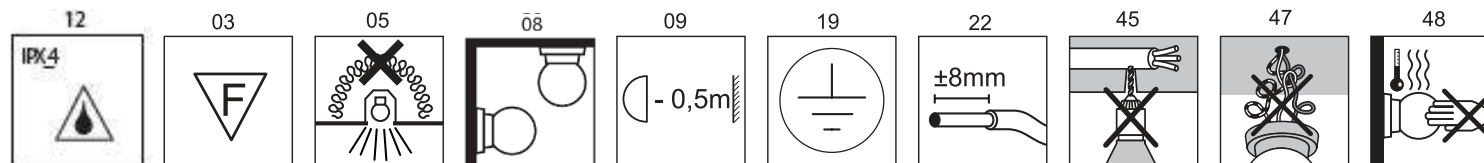

07276L / 07277L / 07278L / 07279L

Intelligentné stropné svietidlo Immax
NEO LITE FRAME

Rozmery: 60 x 60 cm / 120 x 30 cm

Vstupné napätie: AC220-230V-50/60Hz

Príkon: 50 W

Svietivosť: 5200 lm

IP44