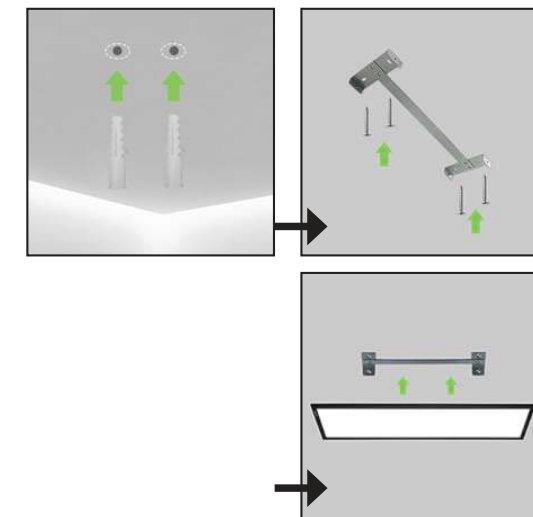

INSTALLATION

Producer: IMMAX, MMAX, Teslova 1179/2, 702 00 Czech Republic, EU Made in P.R.C / Made in P.R.C.