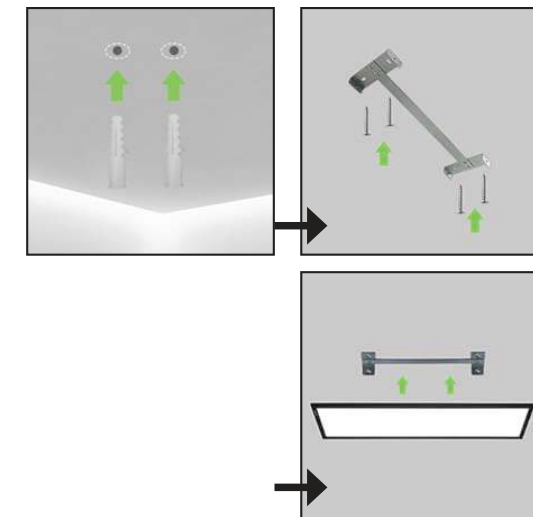

INŠTALÁCIA

Výrobca / Producer: IMMAX, Teslova 1179/2, 702 00 Ostrava, Czech Republic, EU Vyrobené v P.R.C / Made in P.R.C.