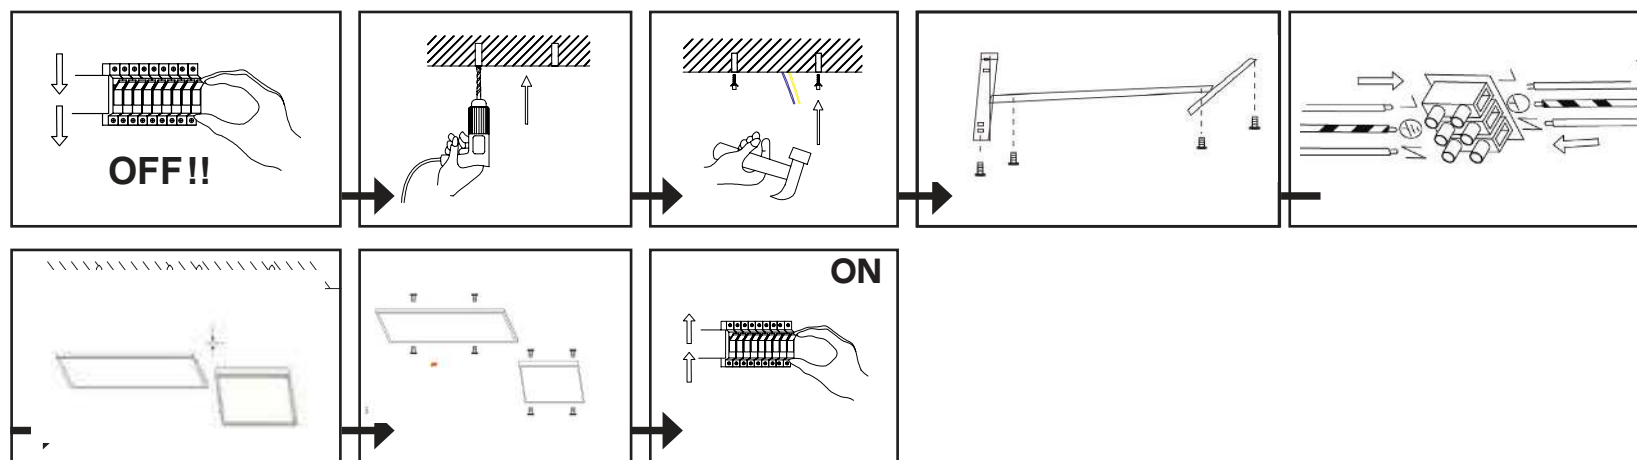

MONTÁŽNÍ MANUÁL

- Před instalací svítidla vypněte pojistky.
- Aby bylo možné tento produkt bezpečně nainstalovat, jsou vyžadovány minimálně 2 osoby.
- Elektroinstalační práce smí provádět jen kvalifikovaný pracovník dle ČSN.
- Pokud jste se ujistili, že je elektrina bezpečně vypnuta, můžete se pus-tit do samotné instalace svítidla. Při montáži postupujte dle přiloženého originálního návodu od výrobce.
- Vybalte svítidlo z transportního obalu a rozložte svítidlo na měkkou podložku.
- Přípevněte základnu svítidla na strop pomocí šroubů.
- Připojte vodičí kabel do svorkovnice napájecího zdroje.
- Přípevněte svítidlo k základně.

MONTAGEANLEITUNG

- Schalten Sie die Sicherungen aus, bevor Sie die Leuchte montieren.
- Für die sichere Installation dieses Produkts sind mindestens 2 Personen erforderlich.
- Die Elektroinstallation darf nur von einer qualifizierten Person in Übereinstimmung mit den EN durchgeführt werden.
- Nachdem Sie sichergestellt haben, dass der Strom sicher abgeschaltet ist, können Sie mit der eigentlichen Installation der Leuchte fortfahren. Beachten Sie bei der Installation die beiliegende Originalanleitung des Herstellers.
- Packen Sie die Leuchte aus der Transportverpackung aus und entfalten Sie die Leuchte auf einer weichen Unterlage.
- Befestigen Sie den Sockel der Leuchte mit Schrauben an der Decke.
- Schließen Sie das Führungskabel an die Stromversorgungsklemme an.
- Befestigen Sie die Leuchte am Sockel.