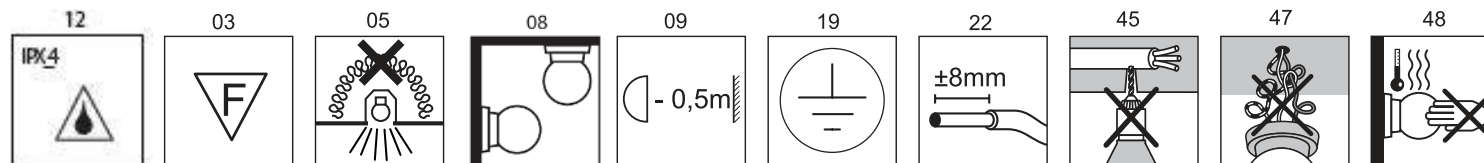

INSTALACE

Produzent: IMMAX, MMAX, Teslova 1179/2, 702 00 Tschechische Republik, EU Hergestellt in P.R.C. / Hergestellt in P.R.C.

07276L / 07277L / 07278L / 07279L
Inteligentna oprawa sufitowa Immax
NEO LITE FRAME
Wymiary: 60 x 60 cm / 120 x 30 cm
Napięcie wejściowe: AC220-230V-50/60Hz
Moc wejściowa: 50W
Intensywność światła: 5200lm
IP44