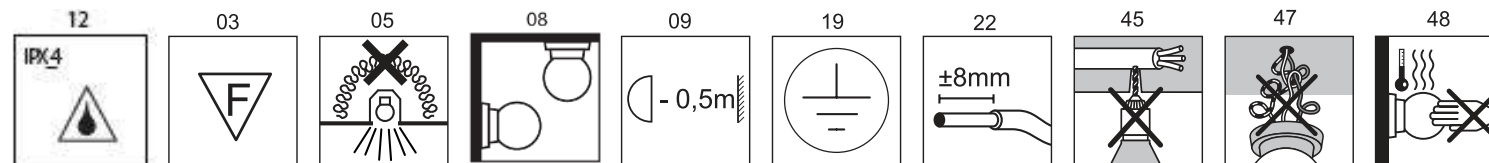

INSTALLATION

Producer: IMMAX, MMAX, Teslova 1179/2, 702 00 Czech Republic, EU Made in P.R.C / Made in P.R.C.

07276L / 07277L / 07278L / 07279L
Immax NEO LITE FRAME Intelligente
Deckenleuchte
Abmessungen: 60 x 60 cm / 120 x 30
cm
 Eingangsspannung:
 AC220-230V-50/60Hz
 Leistungsaufnahme: 50W
 Lichtintensität: 5200lm
 SCHUTZART: IP44