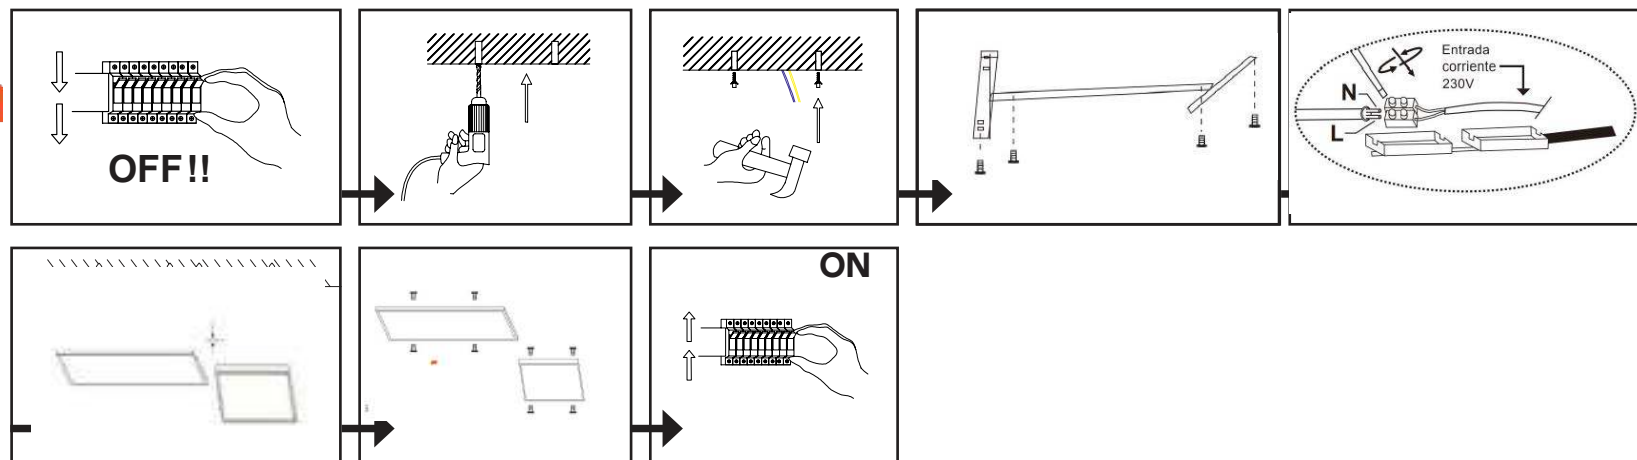

MONTÁŽNÍ MANUÁL

- Před instalací svítidla vypněte pojistky.
- Aby bylo možné tento produkt bezpečně nainstalovat, jsou vyžadovány minimálně 2 osoby.
- Elektroinstalační práce smí provádět jen kvalifikovaný pracovník dle ČSN.
- Pokud jste se ujistili, že je elektrina bezpečně vypnuta, můžete se pus-tit do samotné instalace svítidla. Při montáži postupujte dle přiloženého originálního návodu od výrobce.
- Vybalte svítidlo z transportního obalu a rozložte svítidlo na měkkou podložku.
- Přípevněte základnu svítidla na strop pomocí šroubů.
- Připojte vodičí kabel do svorkovnice napájecího zdroje.
- Přípevněte svítidlo k základně.

Immax

INŠTALÁCIA

Výrobca / Producer: IMMAX, Teslova 1179/2, 702 00 Ostrava, Czech Republic, EU Vyrobené v P.R.C / Made in P.R.C.

07276L / 07277L / 07278L / 07279L
Immax NEO LITE FRAME Smart ceiling luminaire
Dimensions: 60 x 60 cm / 120 x 30 cm
 Input voltage: AC220-230V-50/60Hz
 Power input: 50W
 Luminous Intensity: 5200lm
 IP44

ASSEMBLY MANUAL

1. Switch off the fuses before installing the luminaire.
2. A minimum of 2 people are required to safely install this product.
3. Electrical installation work must only be carried out by a qualified person in accordance with EN.
4. Once you have ensured that the electricity is safely switched off, you can proceed with the actual installation of the luminaire. When installing, follow the enclosed original instructions from the manufacturer.
5. Unpack the luminaire from its transport packaging and unfold the luminaire on a soft mat.
6. Fix the base of the luminaire to the ceiling with screws.
7. Connect the guide cable to the power supply terminal block.
8. Attach the luminaire to the base