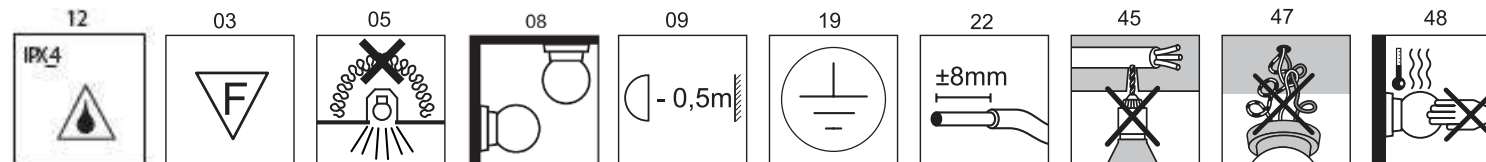

Immax

INŠTALÁCIA

Výrobca / Producer: IMMAX, Teslova 1179/2, 702 00 Ostrava, Czech Republic, EU Vyrobené v P.R.C / Made in P.R.C.

07276L / 07277L / 07278L / 07279L
Immax NEO LITE FRAME Smart ceiling luminaire
Dimensions: 60 x 60 cm / 120 x 30 cm
 Input voltage: AC220-230V-50/60Hz
 Power input: 50W
 Luminous Intensity: 5200lm
 IP44