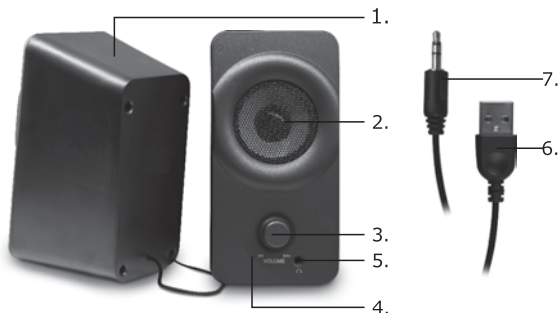

ΕΠΙΣΚΟΠΗΣΗ ΣΥΣΚΕΥΗΣ

1. Αριστερό ηχείο
2. Δεξί ηχείο
3. Περιστροφικός διακόπτης
ρύθμισης έντασης του ήχου
4. Ενδεικτική λυχνία λειτουργίας
5. Υποδοχή για ακουστικά
6. Καλώδιο USB για τροφοδοσία
7. Σύνδεση jack 3.5mm

ΑΠΑΙΤΗΣΕΙΣ ΣΥΣΤΗΜΑΤΟΣ

Κατάλληλα για laptop, Η/Υ και άλλες συσκευές αναπαραγωγής ήχου που υποστηρίζουν σύνδεση εξόδου ήχου 3.5mm.

ΧΡΗΣΗ ΤΗΣ ΣΥΣΚΕΥΗΣ

1. Διαβάστε προσεκτικά όλες τις οδηγίες και φυλάξτε τις για μελλοντική αναφορά.
2. Αφαιρέστε όλα τα υλικά συσκευασίας και κρατήστε τα μακριά από παιδιά.
3. Αφού αποσυσκευάσετε τη συσκευή ελέγξτε για πιθανές βλάβες. Σε περίπτωση βλάβης ή ορατού προβλήματος, μη χρησιμοποιήσετε τη συσκευή και απευθυνθείτε στο κατάστημα που το αγοράσατε.
4. Συνδέστε το καλώδιο USB στο laptop ή στον Η/Υ για την τροφοδοσία των ηχείων.
5. Συνδέστε το καλώδιο jack 3.5mm στην κατάλληλη υποδοχή στον υπολογιστή σας.
Μπορείτε επίσης να συνδέσετε τα ακουστικά σας στην υποδοχή ακουστικών στο μπροστινό μέρος του δεξιού ηχείου.
6. Περιστρέψτε δεξιόστροφα το διακόπτη επάνω στο καλώδιο για να αυξήσετε την ένταση του ήχου και αριστερόστροφα για να μειώσετε την ένταση του ήχου.