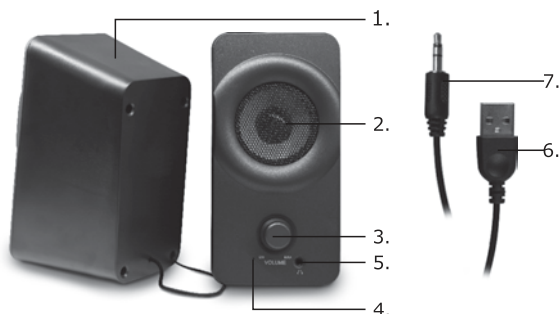

INSTRUCTION MANUAL

Read the operating instructions carefully before putting the appliance into operation and keep the instructions, the receipt and, if possible, the box with the internal packing. If you give this appliance to other people, please also pass on the operating instructions.

PARTS IDENTIFICATION

1. Left speaker
2. Right speaker
3. ON / OFF Rotary switch
  & volume adjustment
4. Power indicator light
5. Headphone jack
6. USB power cable
7. 3.5mm jack connection

SYSTEM REQUIREMENTS

Suitable for laptops, PCs and other audio players that support 3.5mm audio output connection.

HOW TO USE

1. Read all instructions carefully and keep them for future reference.
2. Remove all packing materials and keep them away from children.
3. After unpacking the device, check for possible damage. In the event of a fault or visible problem, do not use the device and contact the store where you purchased it.
4. Connect the USB power cable to your laptop or PC
5. Connect the 3.5mm jack cable to computer, or connect your headphones to the 3.5mm output for headphones on the speaker.

Connect your headphones to the headphone jack on the front of the right speaker.

6. Turn the rotary switch on cable clockwise to increase the volume and anti-clock wise to decrease the volume.

CLEANING AND CARE

1. Never immerse device in water or in any other liquid.
2. Wipe the housing of the device with a soft cloth.

STORAGE

1. Always store the device out of the reach of children.
2. Always store the device in a safe and clean place. For the better protection of the device, store it in its original packaging.

DISPOSAL OF APPLIANCE AND ACCESSORIES

This symbol appearing on the product, its accessories or accompanying manuals indicates that the product and its electronic accessories should not be disposed of with other household trash.

In order to avoid possible harmful effects on the environment or health due to uncontrolled waste disposal, please separate these products from other types of waste and recycle them.

Household users should contact either the store where they purchased this product or their local services for details of where and how they can return these products for environmentally safe recycling.

Made in China

Ιονίας Καλοχώρι, 570 09 Θεσσαλονίκη, Ελλάδα, ΤΗΛ. +30 2310 700.777
Ionias Kalochori, 570 09 Thessaloniki, Greece, TEL. +30 2310 700.777

e-mail: info@sun.gr www.nod.com.gr