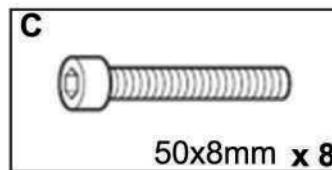

AUFBAUANLEITUNG | ASSEMBLY INSTRUCTION

BAUTEILE | CONSTRUCTION PARTS

ARTIKEL NR.: 36330

MAHASSAR

Bei Rückfragen zu diesem Artikel wenden Sie sich bitte direkt an Ihren Händler. | If you have any questions about this article, please contact your dealer.