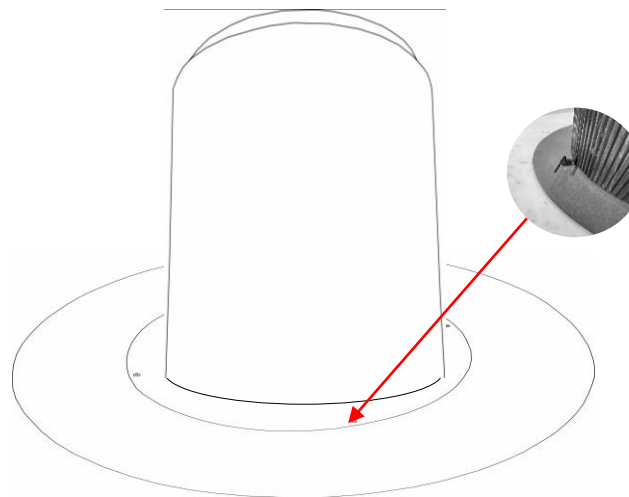

## BAUTEILE | CONSTRUCTION PARTS

Artikelnr.: 45830

Hersteller | Manufacturer: Invicta Interior GmbH & Co KG - Kirchenweg 8, 24568 Nützen - info@invicta-interior.com - Tel.: 04101 - 80 40 615

**STEP-01**

**STEP-02**