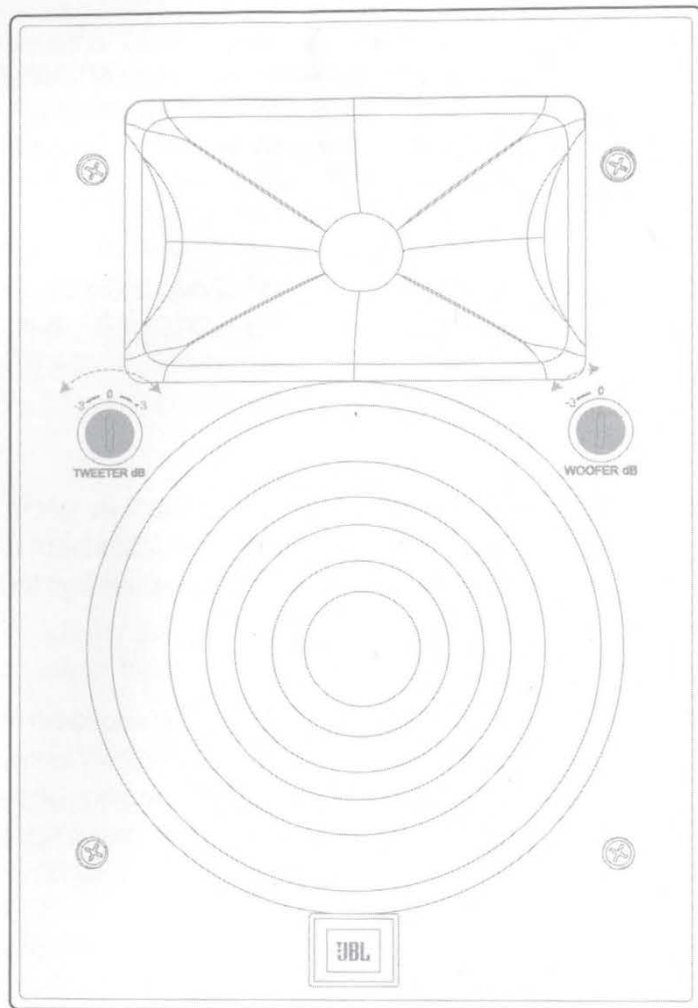

POSICIONAMENTO (caixa de embutir Home Theater)

РАЗМЕЩЕНИЕ (встраиваемый в стену домашний кинотеатр)

CUT-OUT (In-wall)

RECORTE (na parede)

ВЫРЕЗКА (в стене)

INSTALLATION (Connect Speaker Wire)

INSTALAÇÃO (Conectando a fiação das caixas de som)

УСТАНОВКА (подключение провода колонки)

INSTALLATION (Screw into Wall)

INSTALAÇÃO (parafusar na parede)

УСТАНОВКА (крепление винтами к стене)

EQ SETTINGS (Bass and Treble Adjustment)

CONFIGURAÇÕES DE EQ (ajuste de graves e agudos)
НАСТРОЙКИ ЭКВАЛАЙЗЕРА (регулировка низких и
высоких частот)