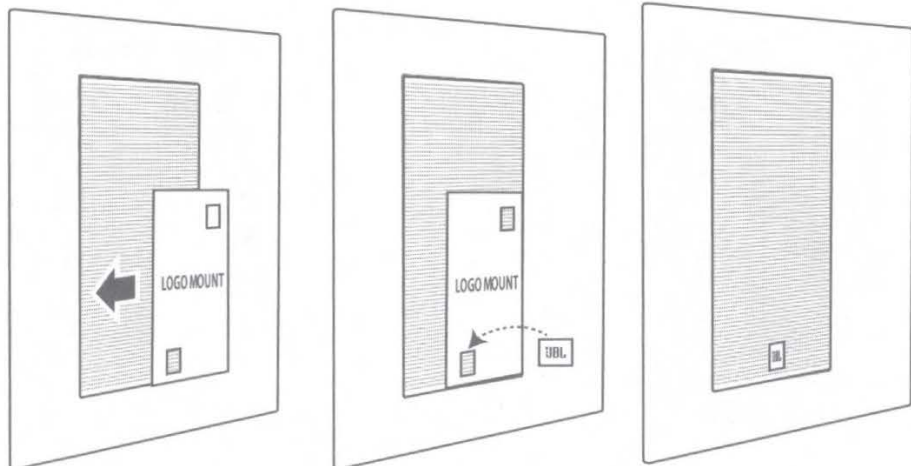

LOGO MOUNT GUIDE (66LCR, 88LCR and Theater only)

GUIA DE MONTAGEM DO LOGO (66LCR, 88LCR e Theater apenas)
РУКОВОДСТВО ПО КРЕПЛЕНИЮ ЛОГОТИПА (только модели
66LCR, 88LCR и Theater)

WARNING: HARMAN International assumes no responsibility for improper installation of hardware or for any personal injuries or product damages resulting from improper installation or a fallen loudspeaker.

Limited Warranty

JBL speakers are warranted against defects. The duration of the speaker's warranty depends on the laws in the country in which it was purchased. Your local JBL retailer can help you determine the length of your warranty.

ADVERTÊNCIA: A HARMAN International não assumirá nenhuma responsabilidade por instalações incorretas do equipamento nem por lesões corporais ou danos a produtos decorrentes de instalação inapropriada ou quedas de alto-falantes.

Garantia limitada

As caixas de som JBL são garantidas contra defeitos. A vigência da garantia da caixa de som depende da legislação em vigor no país na qual ela foi adquirida. Seu revendedor JBL local poderá informar a duração de sua garantia.

ПРЕДУПРЕЖДЕНИЕ. Компания HARMAN International не несет ответственности за ненадлежащую установку оборудования и за травмы или повреждения продукции, вызванные ненадлежащей установкой или падением акустической системы.

Ограниченная гарантия

На колонки JBL предоставляется гарантия отсутствия дефектов. Продолжительность действия гарантии на аудиосистему зависит от законодательства страны, в которой был куплен продукт. обращайтесь с вопросами по продолжительности действия гарантии к продавцу продукции JBL.