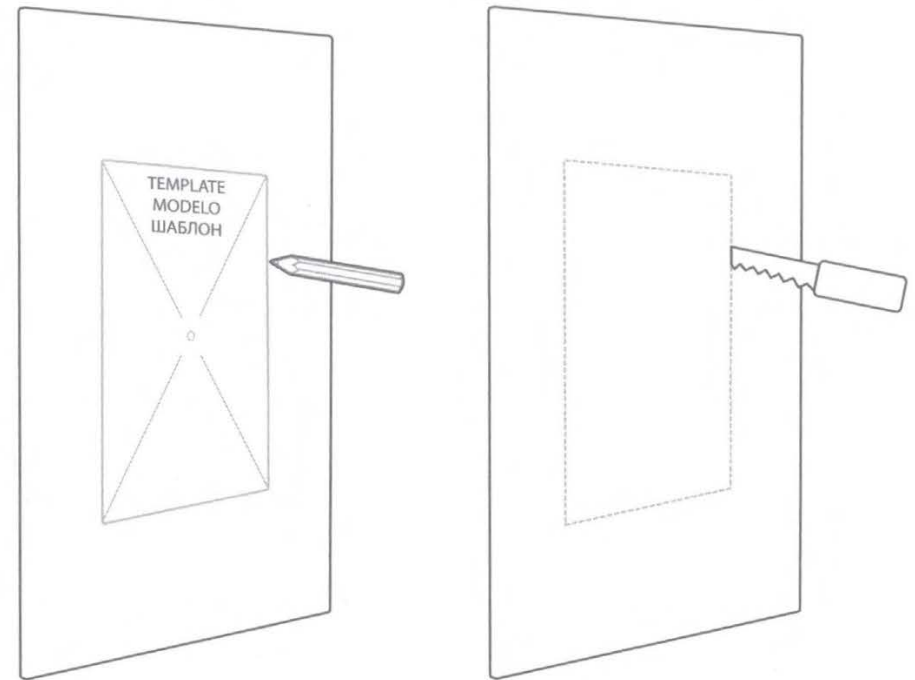

WHAT'S IN THE BOX

CONTEÚDO DA CAIXA
КОМПЛЕКТ ПОСТАВКИ

(66LCR / 88LCR /
Theater)

PLACEMENT (In-wall Stereo)

POSICIONAMENTO (Caixas de embutir Estéreo)
РАЗМЕЩЕНИЕ (встраиваемая в стену стереосистема)

PLACEMENT (In-wall Home Theater)

POSICIONAMENTO (caixa de embutir Home Theater)

РАЗМЕЩЕНИЕ (встраиваемый в стену домашний кинотеатр)

CUT-OUT (In-wall)

RECORTE (na parede)

ВЫРЕЗКА (в стене)

INSTALLATION (Connect Speaker Wire)

INSTALAÇÃO (Conectando a fiação das caixas de som)

УСТАНОВКА (подключение провода колонки)

INSTALLATION (Screw into Wall)

INSTALAÇÃO (parafusar na parede)

УСТАНОВКА (крепление винтами к стене)

EQ SETTINGS (Bass and Treble Adjustment)

CONFIGURAÇÕES DE EQ (ajuste de graves e agudos)
НАСТРОЙКИ ЭКВАЛАЙЗЕРА (регулировка низких и
высоких частот)