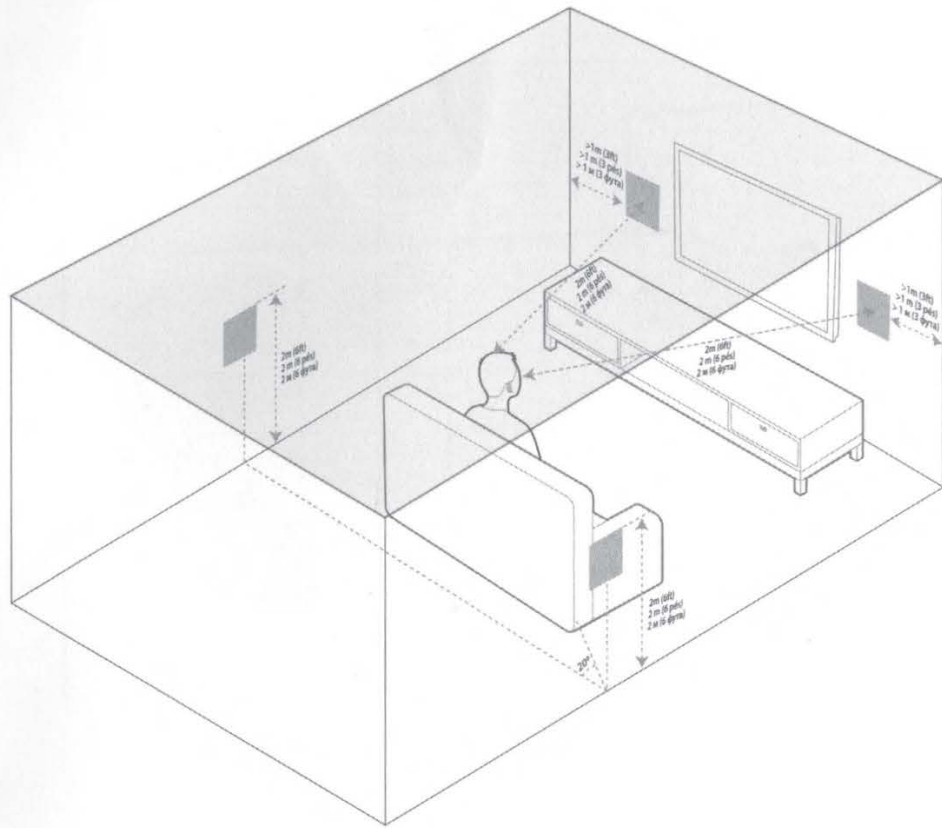

WHAT'S IN THE BOX

CONTEÚDO DA CAIXA
КОМПЛЕКТ ПОСТАВКИ

(66LCR / 88LCR /
Theater)

PLACEMENT (In-wall Stereo)

POSICIONAMENTO (Caixas de embutir Estéreo)
РАЗМЕЩЕНИЕ (встраиваемая в стену стереосистема)

PLACEMENT (In-wall Home Theater)

POSICIONAMENTO (caixa de embutir Home Theater)

РАЗМЕЩЕНИЕ (встраиваемый в стену домашний кинотеатр)

CUT-OUT (In-wall)

RECORTE (na parede)

ВЫРЕЗКА (в стене)

INSTALLATION (Connect Speaker Wire)

INSTALAÇÃO (Conectando a fiação das caixas de som)