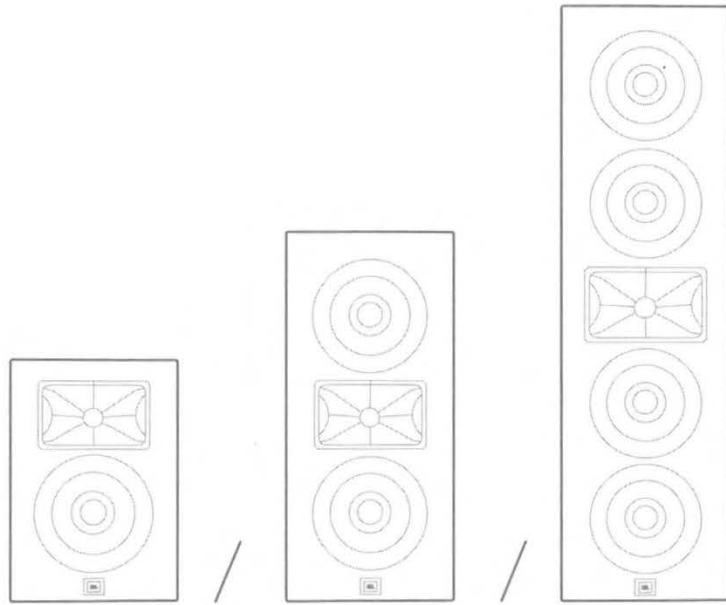

JBL

JBL® STUDIO 6 IN WALL LOUDSPEAKER

EN QUICK START GUIDE

PTBR GUIA DE INÍCIO RÁPIDO

RU КРАТКОЕ РУКОВОДСТВО

Studio 6 61W
Studio 6 81W

Studio 6 66LCR
Studio 6 88LCR

Studio 6 Theater

WHAT'S IN THE BOX

CONTEÚDO DA CAIXA
КОМПЛЕКТ ПОСТАВКИ

(66LCR / 88LCR /
Theater)

PLACEMENT (In-wall Stereo)

POSICIONAMENTO (Caixas de embutir Estéreo)
РАЗМЕЩЕНИЕ (встраиваемая в стену стереосистема)

PLACEMENT (In-wall Home Theater)

POSICIONAMENTO (caixa de embutir Home Theater)

РАЗМЕЩЕНИЕ (встраиваемый в стену домашний кинотеатр)

CUT-OUT (In-wall)

RECORTE (na parede)

ВЫРЕЗКА (в стене)

INSTALLATION (Connect Speaker Wire)

INSTALAÇÃO (Conectando a fiação das caixas de som)

УСТАНОВКА (подключение провода колонки)

INSTALLATION (Screw into Wall)

INSTALAÇÃO (parafusar na parede)

УСТАНОВКА (крепление винтами к стене)

EQ SETTINGS (Bass and Treble Adjustment)

CONFIGURAÇÕES DE EQ (ajuste de graves e agudos)
НАСТРОЙКИ ЭКВАЛАЙЗЕРА (регулировка низких и
высоких частот)