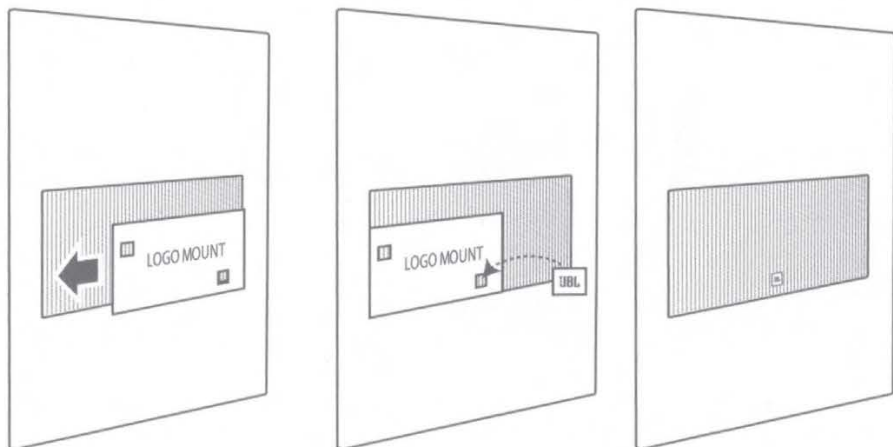

LOGO MOUNT GUIDE (66LCR, 88LCR and Theater only)

GUIA DE MONTAGEM DO LOGO (66LCR, 88LCR e Theater apenas)
РУКОВОДСТВО ПО КРЕПЛЕНИЮ ЛОГОТИПА (только модели
66LCR, 88LCR и Theater)

WARNING: HARMAN International assumes no responsibility for improper installation of hardware or for any personal injuries or product damages resulting from improper installation or a fallen loudspeaker.

Limited Warranty

JBL speakers are warranted against defects. The duration of the speaker's warranty depends on the laws in the country in which it was purchased. Your local JBL retailer can help you determine the length of your warranty.

ADVERTÊNCIA: A HARMAN International não assumirá nenhuma responsabilidade por instalações incorretas do equipamento nem por lesões corporais ou danos a produtos decorrentes de instalação inapropriada ou quedas de alto-falantes.

Garantia limitada

As caixas de som JBL são garantidas contra defeitos. A vigência da garantia da caixa de som depende da legislação em vigor no país na qual ela foi adquirida. Seu revendedor JBL local poderá informar a duração de sua garantia.

ПРЕДУПРЕЖДЕНИЕ. Компания HARMAN International не несет ответственности за ненадлежащую установку оборудования и за травмы или повреждения продукции, вызванные ненадлежащей установкой или падением акустической системы.

Ограниченная гарантия

На колонки JBL предоставляется гарантия отсутствия дефектов. Продолжительность действия гарантии на аудиосистему зависит от законодательства страны, в которой был куплен продукт. обращайтесь с вопросами по продолжительности действия гарантии к продавцу продукции JBL.