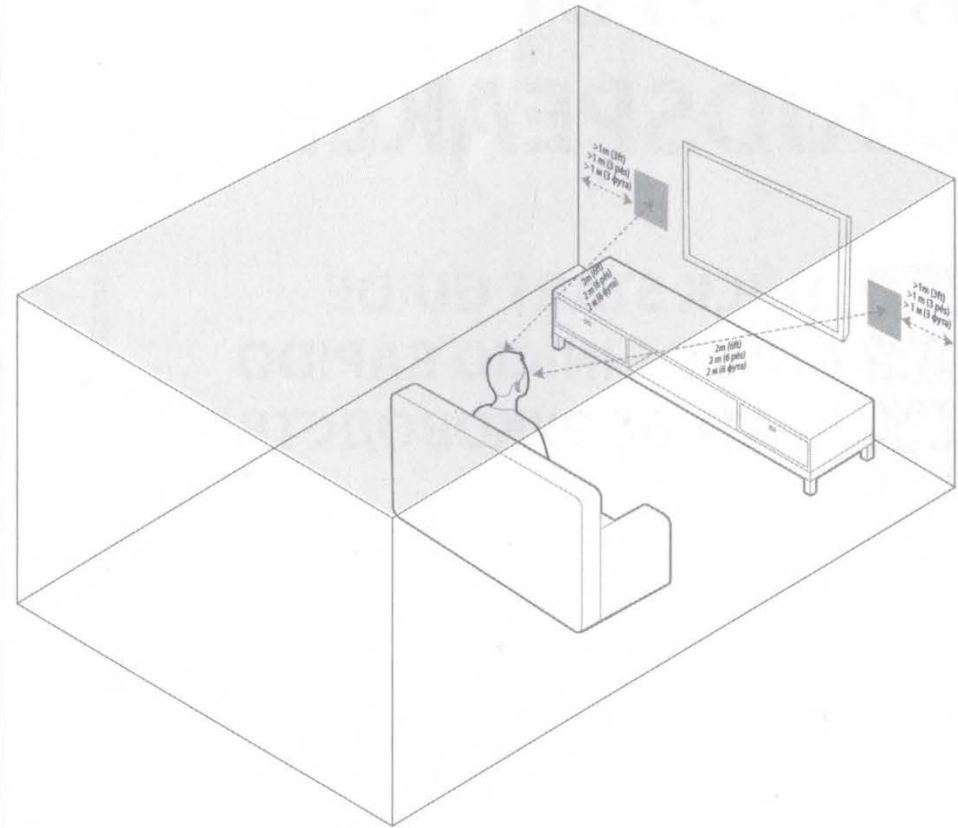

WHAT'S IN THE BOX

CONTEÚDO DA CAIXA
КОМПЛЕКТ ПОСТАВКИ

(66LCR / 88LCR /
Theater)

PLACEMENT (In-wall Stereo)

POSICIONAMENTO (Caixas de embutir Estéreo)
РАЗМЕЩЕНИЕ (встраиваемая в стену стереосистема)

PLACEMENT (In-wall Home Theater)

POSICIONAMENTO (caixa de embutir Home Theater)

РАЗМЕЩЕНИЕ (встраиваемый в стену домашний кинотеатр)

CUT-OUT (In-wall)

RECORTE (na parede)

ВЫРЕЗКА (в стене)

INSTALLATION (Connect Speaker Wire)

INSTALAÇÃO (Conectando a fiação das caixas de som)