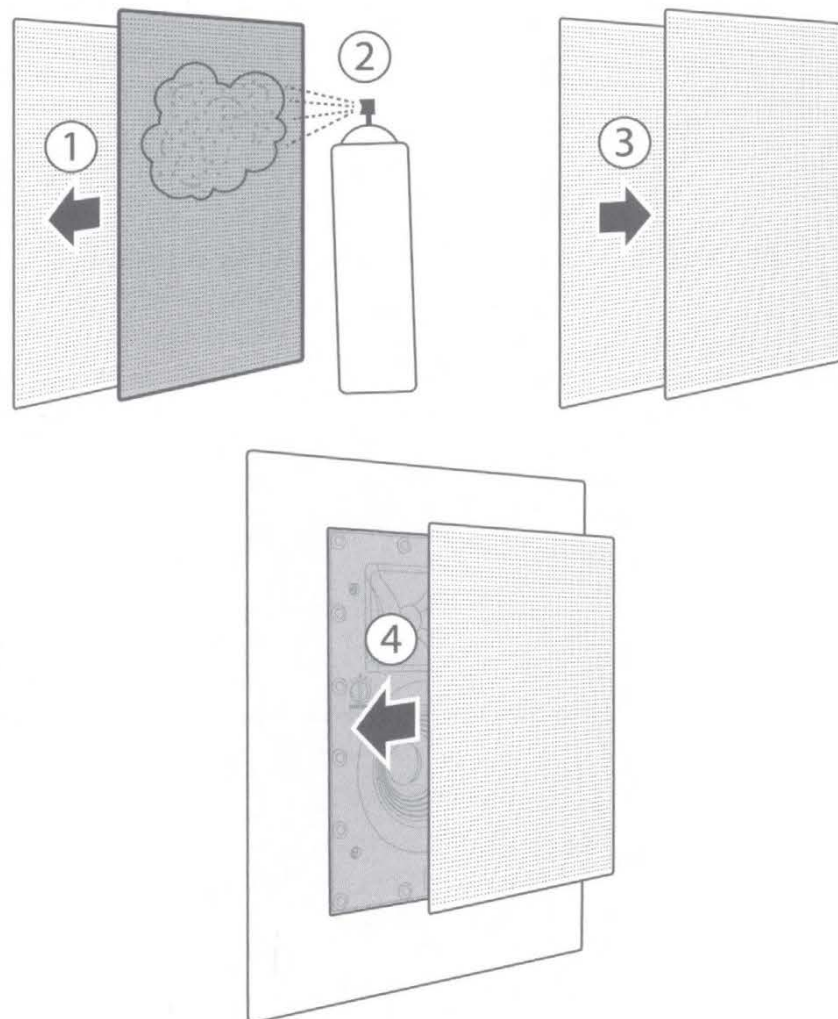

PAINTING

PINTURA
ОКРАШИВАНИЕ