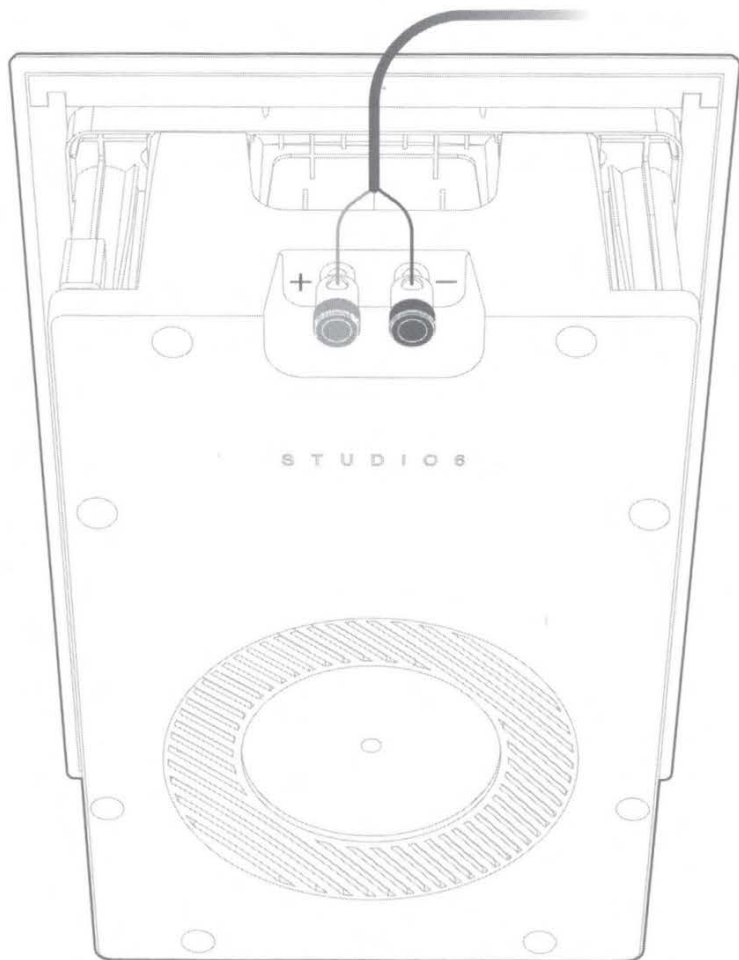

WHAT'S IN THE BOX

CONTEÚDO DA CAIXA
КОМПЛЕКТ ПОСТАВКИ

(66LCR / 88LCR /
Theater)

PLACEMENT (In-wall Stereo)

POSICIONAMENTO (Caixas de embutir Estéreo)
РАЗМЕЩЕНИЕ (встраиваемая в стену стереосистема)

PLACEMENT (In-wall Home Theater)

POSICIONAMENTO (caixa de embutir Home Theater)

РАЗМЕЩЕНИЕ (встраиваемый в стену домашний кинотеатр)

CUT-OUT (In-wall)

RECORTE (na parede)

ВЫРЕЗКА (в стене)

INSTALLATION (Connect Speaker Wire)

INSTALAÇÃO (Conectando a fiação das caixas de som)

УСТАНОВКА (подключение провода колонки)

INSTALLATION (Screw into Wall)

INSTALAÇÃO (parafusar na parede)

УСТАНОВКА (крепление винтами к стене)

EQ SETTINGS (Bass and Treble Adjustment)

CONFIGURAÇÕES DE EQ (ajuste de graves e agudos)
НАСТРОЙКИ ЭКВАЛАЙЗЕРА (регулировка низких и
высоких частот)