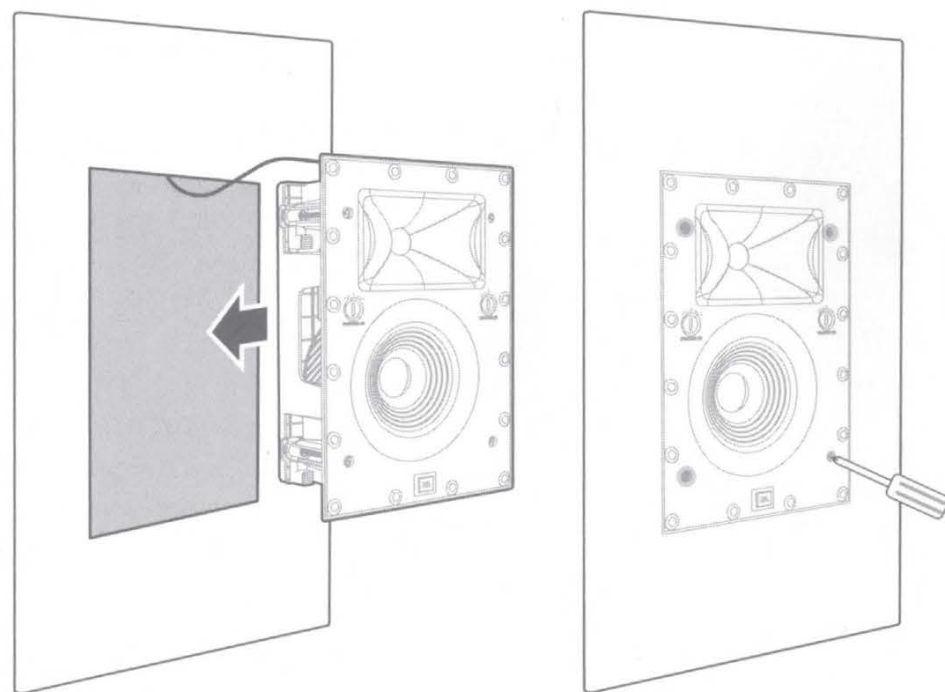

WHAT'S IN THE BOX

CONTEÚDO DA CAIXA
КОМПЛЕКТ ПОСТАВКИ

(66LCR / 88LCR /
Theater)

PLACEMENT (In-wall Stereo)

POSICIONAMENTO (Caixas de embutir Estéreo)
РАЗМЕЩЕНИЕ (встраиваемая в стену стереосистема)

PLACEMENT (In-wall Home Theater)

POSICIONAMENTO (caixa de embutir Home Theater)

РАЗМЕЩЕНИЕ (встраиваемый в стену домашний кинотеатр)

CUT-OUT (In-wall)

RECORTE (na parede)

ВЫРЕЗКА (в стене)

INSTALLATION (Connect Speaker Wire)

INSTALAÇÃO (Conectando a fiação das caixas de som)

УСТАНОВКА (подключение провода колонки)

INSTALLATION (Screw into Wall)

INSTALAÇÃO (parafusar na parede)

УСТАНОВКА (крепление винтами к стене)

EQ SETTINGS (Bass and Treble Adjustment)

CONFIGURAÇÕES DE EQ (ajuste de graves e agudos)
НАСТРОЙКИ ЭКВАЛАЙЗЕРА (регулировка низких и
высоких частот)