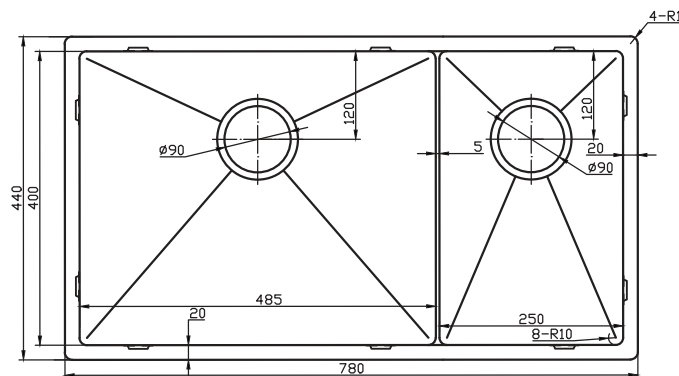

Kubus 780 Soft Slim vask Udskæringsmål

Varenr.: 10057SLDK
VVS-nr.: 681587206

Godstykkelse: 1,2 mm
Min. skabsbredde: 800 mm

Fikseringsclips til nedfældning medfølger

LAVABO®

UDSKÆRINGSMÅL Nedfældning
AUSSPARURNG Einbau
CUTOUT Normal instalation

UDSKÆRINGSMÅL Planlimning
AUSSPARURNG Flächenbündig
CUTOUT Flush mount