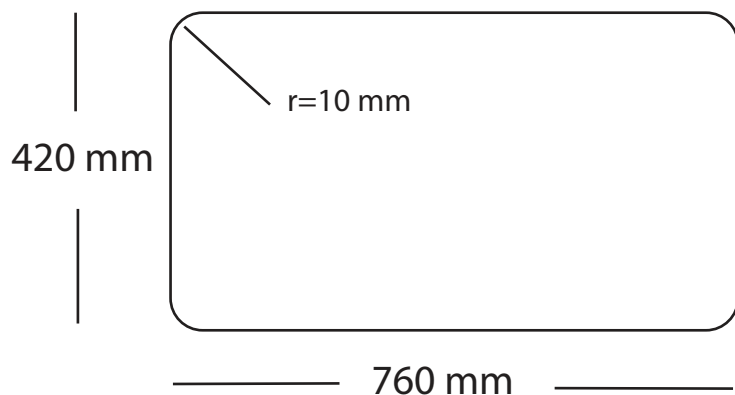

Kubus 780 Soft Slim vask Udskæringsmål

Varenr.: 10057SLDK
VVS-nr.: 681587206

Godstykkelse: 1,2 mm
Min. skabsbredde: 800 mm

Fikseringsclips til nedfældning medfølger

LAVABO®

UDSKÆRINGSMÅL Nedfældning
AUSSPARURNG Einbau
CUTOUT Normal instalation

UDSKÆRINGSMÅL Planlimning
AUSSPARURNG Flächenbündig
CUTOUT Flush mount