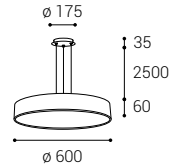

MONO SLIM P-Z

MONO SLIM 60 P-Z

#	W	K	lm	
3274351	60	2 CCT**	4.200	-
3274351DT	60	2 CCT**	4.200	TRIAC
3274351D	60	2 CCT**	4.200	DALI/PUSH

W

< 20 m²

MONO SLIM 60 P-Z

#	W	K	lm	
3274353	60	2 CCT**	4.200	-
3274353DT	60	2 CCT**	4.200	TRIAC
3274353D	60	2 CCT**	4.200	DALI/PUSH

B

< 20 m²

PRISMATIC DIFFUSER

#

0380200

**2CCT SWITCH