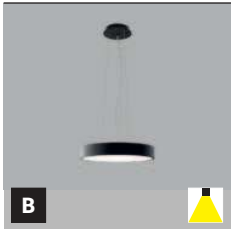

MONO SLIM 40 P-Z

#	W	K	lm	
3274253	30	2 CCT**	2.100	-
3274253DT	30	2 CCT**	2.100	TRIAC
3274253D	30	2 CCT**	2.100	DALI/PUSH

B

< 10 m²