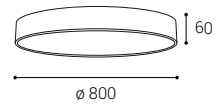

MONO SLIM

MONO SLIM 80

#	W	K	lm	
1274451	80	2 CCT**	5.600	-
1274451DT	80	2 CCT**	5.600	TRIAC
1274451D	80	2 CCT**	5.600	DALI/PUSH

W

< 30 m²

MONO SLIM 80

#	W	K	lm	
1274453	80	2 CCT**	5.600	-
1274453DT	80	2 CCT**	5.600	TRIAC
1274453D	80	2 CCT**	5.600	DALI/PUSH

B

< 30 m²

PRISMATIC DIFFUSER

0380300

**2CCT SWITCH