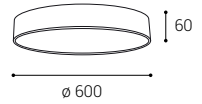

MONO SLIM

MONO SLIM 60

#	W	K	lm	
1274351	60	2 CCT**	4.200	-
1274351DT	60	2 CCT**	4.200	TRIAC
1274351D	60	2 CCT**	4.200	DALI/PUSH

W

< 20 m²

MONO SLIM 60

#	W	K	lm	
1274353	60	2 CCT**	4.200	-
1274353DT	60	2 CCT**	4.200	TRIAC
1274353D	60	2 CCT**	4.200	DALI/PUSH

B

< 20 m²

PRISMATIC DIFFUSER

0380200

**2CCT SWITCH

Suspended p.249
Pendelleuchte s.249
Sospeso p.249
Závěsné str.249
Závěsné str.249