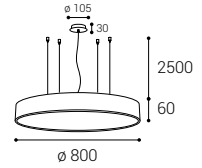

MONO SLIM P-Z

MONO SLIM 80 P-Z

#	W	K	lm	
3274451	80	2 CCT**	5.600	-
3274451DT	80	2 CCT**	5.600	TRIAC
3274451D	80	2 CCT**	5.600	DALI/PUSH

W

160°

< 30 m²