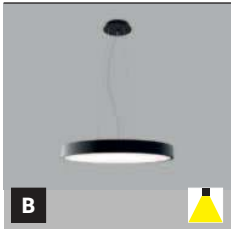

MONO SLIM 60 P-Z

#	W	K	lm	
3274353	60	2 CCT**	4.200	-
3274353DT	60	2 CCT**	4.200	TRIAC
3274353D	60	2 CCT**	4.200	DALI/PUSH

B

< 20 m²