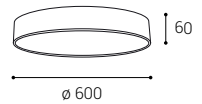

MONO SLIM

MONO SLIM 60

#	W	K	lm	
1274351	60	2 CCT**	4.200	-
1274351DT	60	2 CCT**	4.200	TRIAC
1274351D	60	2 CCT**	4.200	DALI/PUSH

W

< 20 m²

MONO SLIM 60

#	W	K	lm	
1274353	60	2 CCT**	4.200	-
1274353DT	60	2 CCT**	4.200	TRIAC
1274353D	60	2 CCT**	4.200	DALI/PUSH

B

< 20 m²

PRISMATIC DIFFUSER

0380200

**2CCT SWITCH

Suspended p.249
Pendelleuchte s.249
Sospeso p.249
Závěsné str.249
Závěsné str.249