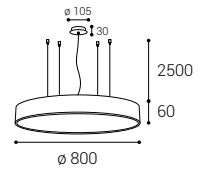

MONO SLIM 80 P-Z

#	W	K	lm	
3274453	80	2 CCT**	5.600	-
3274453DT	80	2 CCT**	5.600	TRIAC
3274453D	80	2 CCT**	5.600	DALI/PUSH

B

160°

< 30 m²