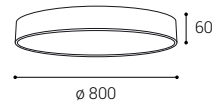

MONO SLIM

MONO SLIM 80

#	W	K	lm	
1274451	80	2 CCT**	5.600	-
1274451DT	80	2 CCT**	5.600	TRIAC
1274451D	80	2 CCT**	5.600	DALI/PUSH

W

< 30 m²

MONO SLIM 80

#	W	K	lm	
1274453	80	2 CCT**	5.600	-
1274453DT	80	2 CCT**	5.600	TRIAC
1274453D	80	2 CCT**	5.600	DALI/PUSH

B

< 30 m²

PRISMATIC DIFFUSER

0380300

**2CCT SWITCH