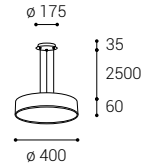

MONO SLIM P-Z

MONO SLIM 40 P-Z

#	W	K	lm	
3274251	30	2 CCT**	2.100	-
3274251DT	30	2 CCT**	2.100	TRIAC
3274251D	30	2 CCT**	2.100	DALI/PUSH

W

< 10 m²

MONO SLIM 40 P-Z

#	W	K	lm	
3274253	30	2 CCT**	2.100	-
3274253DT	30	2 CCT**	2.100	TRIAC
3274253D	30	2 CCT**	2.100	DALI/PUSH

B

< 10 m²

PRISMATIC DIFFUSER

#

0380100

**2CCT SWITCH