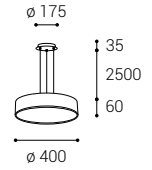

MONO SLIM P-Z

MONO SLIM 40 P-Z

#	W	K	lm	
3274251	30	2 CCT**	2.100	-
3274251DT	30	2 CCT**	2.100	TRIAC
3274251D	30	2 CCT**	2.100	DALI/PUSH

W

< 10 m²

MONO SLIM 40 P-Z

#	W	K	lm	
3274253	30	2 CCT**	2.100	-
3274253DT	30	2 CCT**	2.100	TRIAC
3274253D	30	2 CCT**	2.100	DALI/PUSH

B

< 10 m²

PRISMATIC DIFFUSER

#

0380100

**2CCT SWITCH