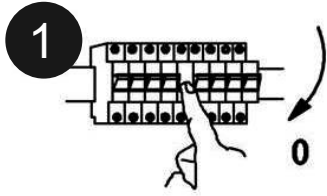

**996443**

230V / 50Hz~

2x E27 max. 60W

   
4x 4x