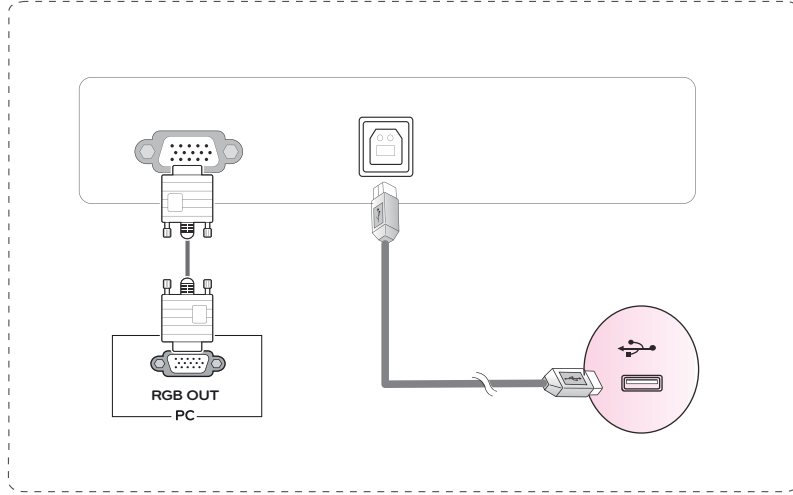

- English** - For EPEAT (EPEAT applied model)
Spare parts are available for 5 years after the end of production.
Spare parts include base assembly, adapter and cables.
It may differ by model, you can get the more information by visiting to this website:
<https://lgparts.com/>
- Français** - Pour EPEAT (modèles pour lesquels s'applique EPEAT)
Les pièces de rechange sont disponibles jusqu'à cinq ans après la fin de la production.
Elles comprennent les pièces pour l'assemblage de la base, l'adaptateur et les câbles.
Les pièces de rechange peuvent varier selon le modèle. Vous pouvez obtenir plus de renseignements en visitant le site Web
<https://lgparts.com/>