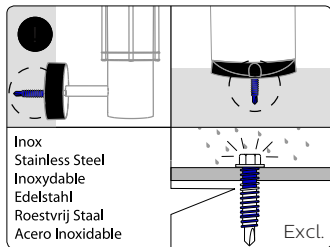

PHILIPS

Bustan

User manual
Benutzerhandbuch
Notice d'emploi
Manual de usuario
Manual do usuário
Manuale d'uso
Gebruiksaanwijzing

Incl.

Excl.

IP44

Signify
I.B.R.S. / C.C.R.I. Numéro 10461
5600 VB Eindhoven,
the Netherlands
☎00800-74454775