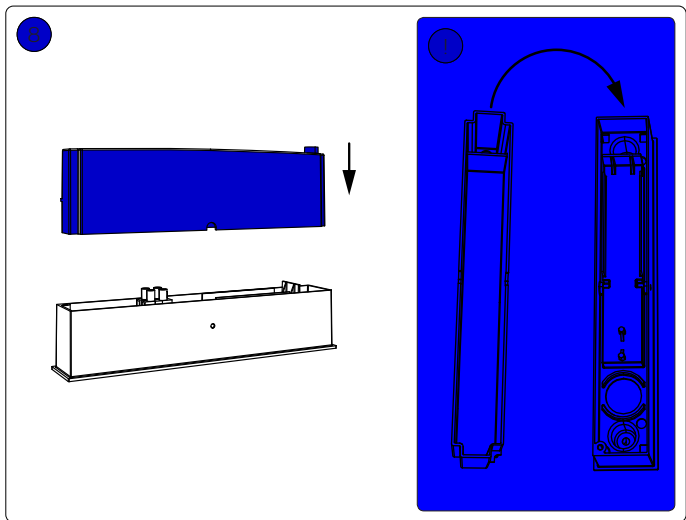

PHILIPS

Bustan

User manual
Benutzerhandbuch
Notice d'emploi
Manual de usuario
Manual do usuário
Manuale d'uso
Gebruiksaanwijzing

Incl.

Excl.

IP44

Signify
I.B.R.S. / C.C.R.I. Numéro 10461
5600 VB Eindhoven,
the Netherlands
☎00800-74454775