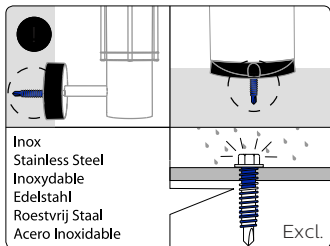

PHILIPS

Stratosphere

User manual
Benutzerhandbuch
Notice d'emploi
Manual de usuario
Manual do usuário
Manuale d'uso
Gebruiksaanwijzing

Incl.

Excl.

Signify
I.B.R.S. / C.C.R.I. Numéro 10461
5600 VB Eindhoven,
the Netherlands
☎00800-74454775