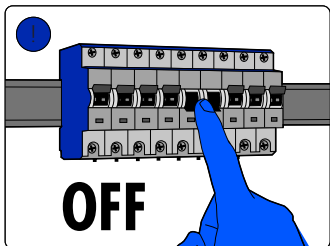

PHILIPS

Stratosphere

User manual
Benutzerhandbuch
Notice d'emploi
Manual de usuario
Manual do usuário
Manuale d'uso
Gebruiksaanwijzing

Incl.

Excl.

Signify
I.B.R.S. / C.C.R.I. Numéro 10461
5600 VB Eindhoven,
the Netherlands
☎00800-74454775