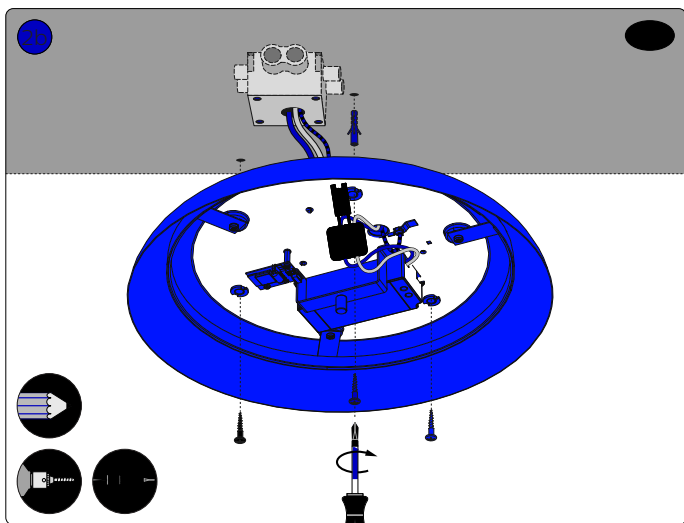

Incl./Вкл.

1 x CR2032 +

hue

Excl./Искл.

7

Signify  
I.B.R.S. / C.C.R.I. Numéro 10461  
5600 VB Eindhoven,  
the Netherlands  
☎00800-74454775

© 2022 Signify Holding  
All rights reserved

[www.philips-hue.com](http://www.philips-hue.com)