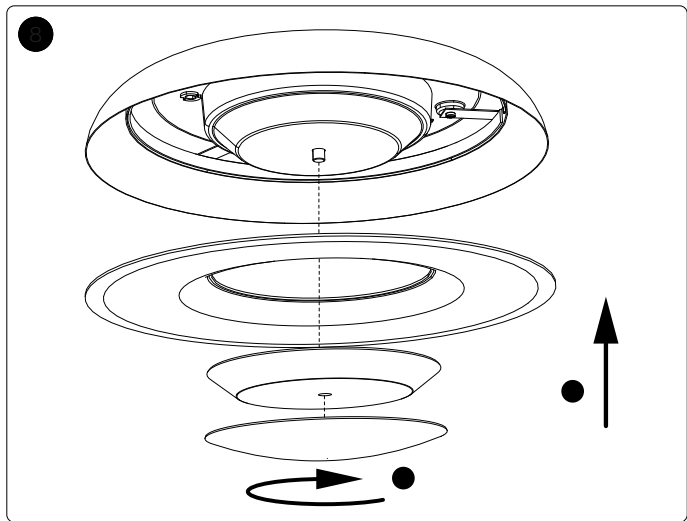

Incl./Вкл.

1 x CR2032 +

hue

Excl./Искл.

7

Signify  
I.B.R.S. / C.C.R.I. Numéro 10461  
5600 VB Eindhoven,  
the Netherlands  
☎00800-74454775

© 2022 Signify Holding  
All rights reserved

[www.philips-hue.com](http://www.philips-hue.com)