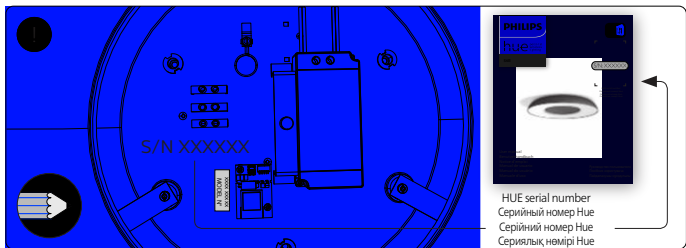

Incl./Вкл.

1 x CR2032 +

hue

Excl./Искл.

7

Signify  
I.B.R.S. / C.C.R.I. Numéro 10461  
5600 VB Eindhoven,  
the Netherlands  
☎00800-74454775

© 2022 Signify Holding  
All rights reserved

[www.philips-hue.com](http://www.philips-hue.com)