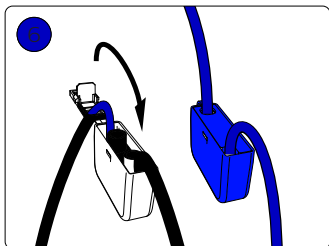

Incl./Вкл.

1 x CR2032 +

hue

Excl./Искл.

7

Signify  
I.B.R.S. / C.C.R.I. Numéro 10461  
5600 VB Eindhoven,  
the Netherlands  
☎00800-74454775

© 2022 Signify Holding  
All rights reserved

[www.philips-hue.com](http://www.philips-hue.com)