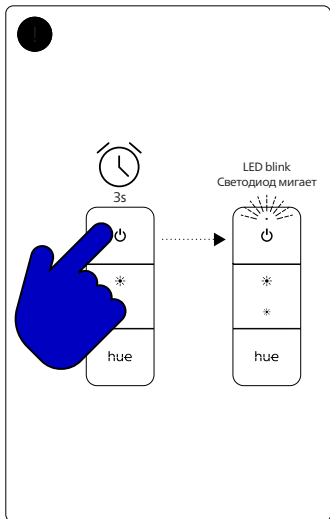

Incl./Вкл.

1 x CR2032 +

hue

Excl./Искл.

7

Signify  
I.B.R.S. / C.C.R.I. Numéro 10461  
5600 VB Eindhoven,  
the Netherlands  
☎00800-74454775

© 2022 Signify Holding  
All rights reserved

[www.philips-hue.com](http://www.philips-hue.com)