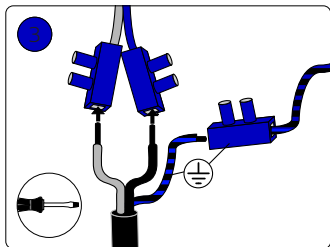

Incl./Вкл.

1 x CR2032 +

hue

Excl./Искл.

7

Signify  
I.B.R.S. / C.C.R.I. Numéro 10461  
5600 VB Eindhoven,  
the Netherlands  
☎00800-74454775

© 2022 Signify Holding  
All rights reserved

[www.philips-hue.com](http://www.philips-hue.com)