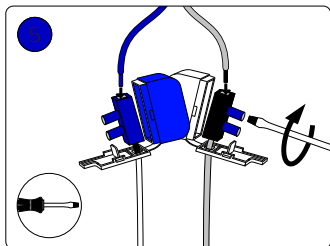

Incl./Вкл.

1 x CR2032 +

hue

Excl./Искл.

7

Signify  
I.B.R.S. / C.C.R.I. Numéro 10461  
5600 VB Eindhoven,  
the Netherlands  
☎00800-74454775

© 2022 Signify Holding  
All rights reserved

[www.philips-hue.com](http://www.philips-hue.com)