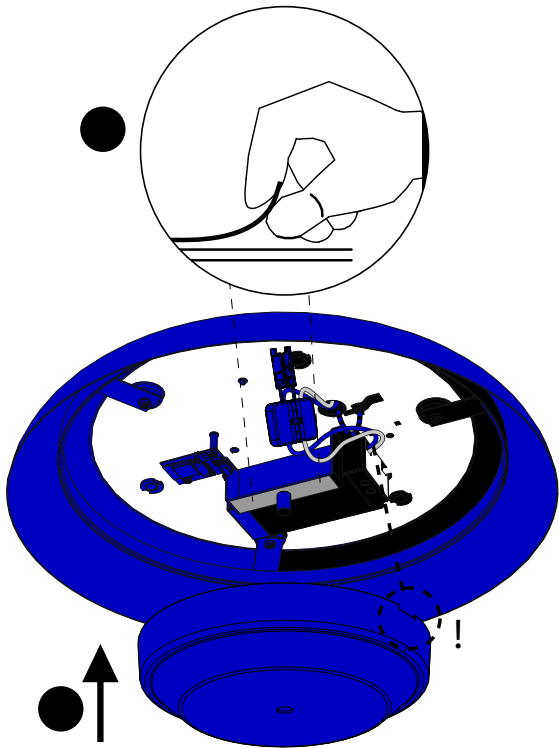

Incl./Вкл.

1 x CR2032 +

hue

Excl./Искл.

7

Signify  
I.B.R.S. / C.C.R.I. Numéro 10461  
5600 VB Eindhoven,  
the Netherlands  
☎00800-74454775

© 2022 Signify Holding  
All rights reserved

[www.philips-hue.com](http://www.philips-hue.com)