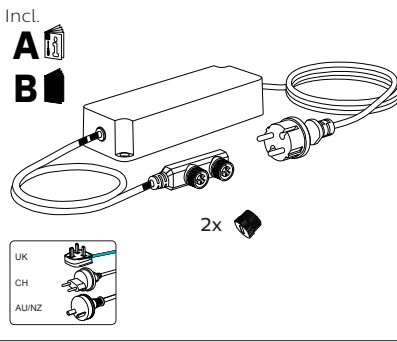

PHILIPS

hue

personal wireless lighting

PSU 100W
EU/UK/CH/AU/NZ

User manual
Benutzerhandbuch
Notice d'emploi
Manual de usuario
Manual do usuário
Manuale d'uso

- EN** Use only with Philips Hue 24V luminaires!
- DE** Verwenden Sie nur mit Philips Hue 24V Leuchten!
- FR** Utiliser uniquement avec les luminaires Philips Hue 24V !
- ES** Utilizar solamente con Philips Hue 24V luminarias!
- PT** Utilize apenas com luminárias Philips Hue 24V !
- IT** Utilizzare solo con apparecchi Philips Hue 24V !