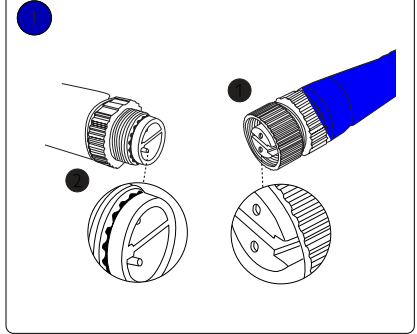

PHILIPS

hue

personal wireless lighting

T-connector / extension cable

HUE serial number

User manual
Benutzerhandbuch
Notice d'emploi
Manual de usuario
Manual do usuário
Manuale d'uso

A

- Use only with Philips Hue 24V SELV IP67 LED power supply!
- Verwendung nur mit Philips Hue 24V SELV IP67 LED-Stromversorgung!
- Utiliser uniquement avec l'alimentation LED Philips Hue 24V SELV IP67!
- Se utiliza solo con la fuente de alimentación LED Philips Hue SELV 24V IP67!
- Utilize apenas com fonte de alimentação LED SELV Philips Hue de 24V IP67!
- Da utilizzzare solo con un alimentatore LED Philips Hue 24V IP67!

40W PSU: Connect up to 40W of lights and 35 m of cable

100W PSU: Connect up to 100W of lights and 30 m of cable