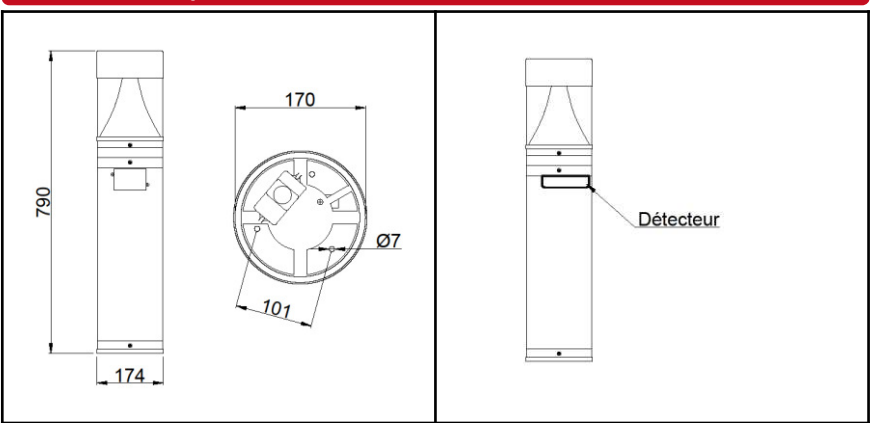

DIMENSION / SIZE

résistex
Vous éclairer autrement

V1.1 - 01.21

Saline

FR Notice d'installation

EN Installation Instructions

Consignes de sécurité

- Ne travaillez jamais sur le luminaire lorsque celui-ci est sous tension.
- L'installation doit être réalisée par un installateur professionnel dans le respect des normes et des réglementations portant sur les installations électriques.
- Risque de décharges électrostatiques. (Norme ESD). Manipuler en prenant les précautions nécessaires.
- Veuillez respecter les indications et les étapes de montage.