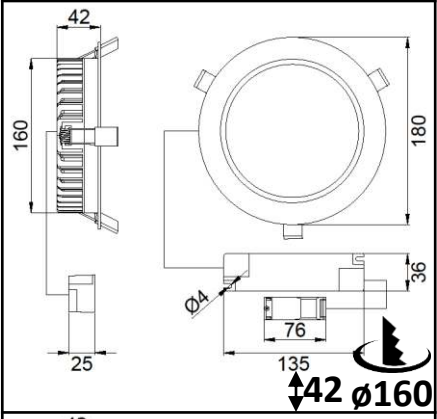

DIMENSION / SIZE

www.resistex-sa.com

resistex
Vous éclairer autrement

V1.1 - 01.21

Doled

FR Notice d'installation

EN Installation Instructions

Consignes de sécurité