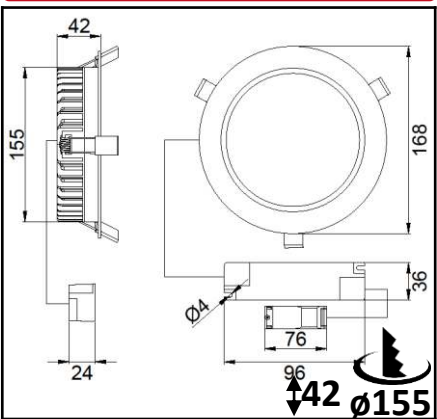

DIMENSION / SIZE