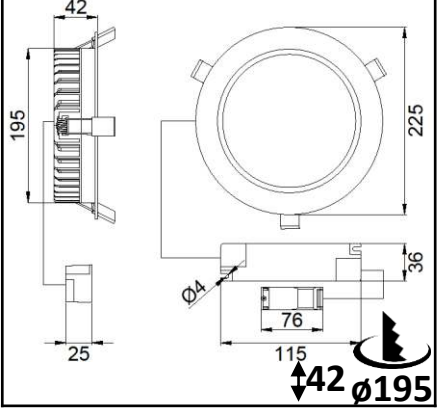

DIMENSION / SIZE

www.resistex-sa.com

resistex
Vous éclairer autrement

V1.1 - 01.21

Doled

FR Notice d'installation

EN Installation Instructions

Consignes de sécurité