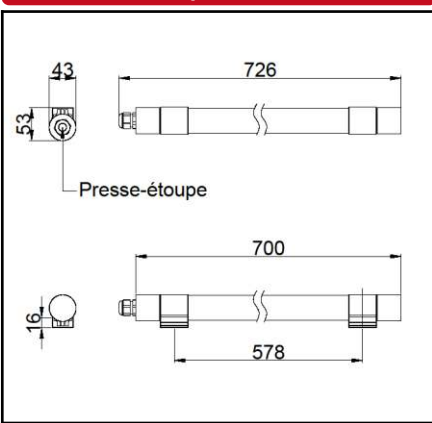

DIMENSION / SIZE

www.resistex-sa.com

V1.1 - 01.21

Tuboled

FR Notice d'installation

EN Installation Instructions

Consignes de sécurité

- Ne travaillez jamais sur le luminaire lorsque celui-ci est sous tension.
- L'installation doit être réalisée par un installateur professionnel dans le respect des normes et des réglementations portant sur les installations électriques.
- Risque de décharges électrostatiques. (Norme ESD). Manipuler en prenant les précautions nécessaires.
- Veuillez respecter les indications et les étapes de montage.