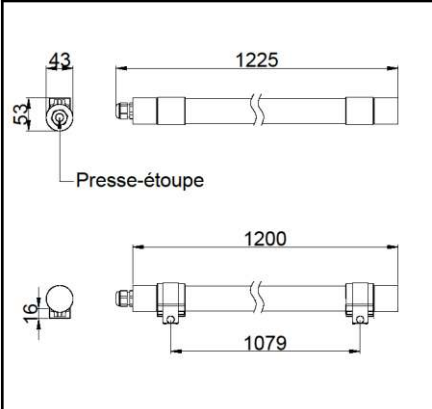

DIMENSION / SIZE

www.resistex-sa.com

V1.1 - 01.21

Tuboled

FR Notice d'installation

EN Installation Instructions

Consignes de sécurité

- Ne travaillez jamais sur le luminaire lorsque celui-ci est sous tension.
- L'installation doit être réalisée par un installateur professionnel dans le respect des normes et des réglementations portant sur les installations électriques.
- Risque de décharges électrostatiques. (Norme ESD). Manipuler en prenant les précautions nécessaires.
- Veuillez respecter les indications et les étapes de montage.