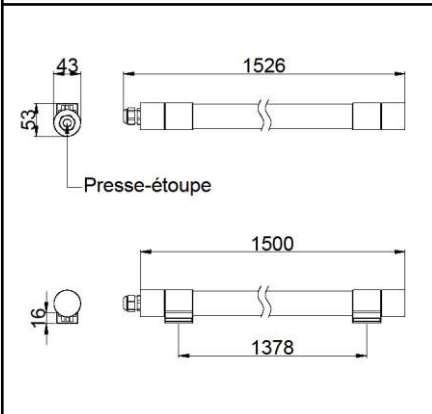

DIMENSION / SIZE

www.resistex-sa.com

V1.1 - 01.21

Tuboled

FR Notice d'installation

EN Installation Instructions

Consignes de sécurité

- Ne travaillez jamais sur le luminaire lorsque celui-ci est sous tension.
- L'installation doit être réalisée par un installateur professionnel dans le respect des normes et des réglementations portant sur les installations électriques.
- Risque de décharges électrostatiques. (Norme ESD). Manipuler en prenant les précautions nécessaires.
- Veuillez respecter les indications et les étapes de montage.