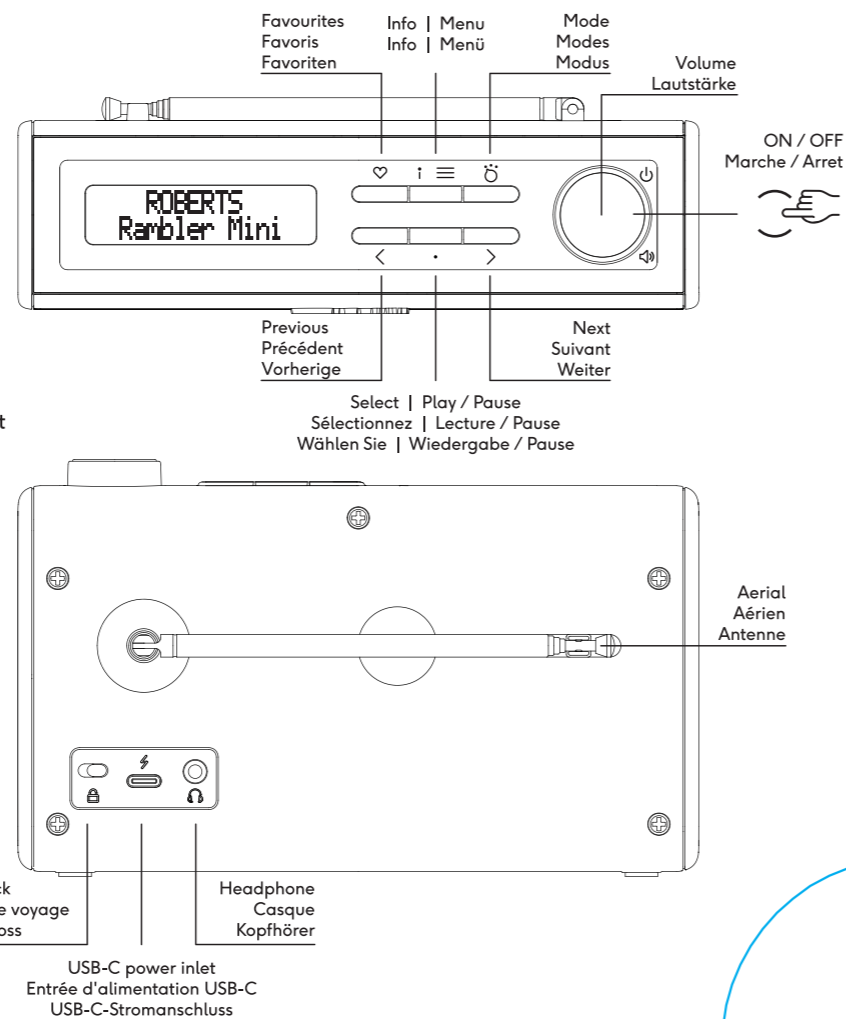

Roberts

Rambler Mini

MAIN SETTINGS / PARAMÈTRES PRINCIPAUX / HAUPTMENÜ

- On (resume last audio mode) / Off / Marche (Reprendre le dernier mode audio) / Arrêt / ON (letzte Auswahl) / OFF
- Cycle through (DAB / FM / Bluetooth) / Cyclers (DAB / FM / Bluetooth) / Durchlaufen (DAB / FM / Bluetooth)
- Cycle through playback information / Cyclers (Information Lecture) / Durchlauf Wiedergabeinformationen
- Enter menu for system settings / Entrez menu des paramètres du système / Menü für Systemeinstellungen aufrufen
- Back / Arrière / Zurück