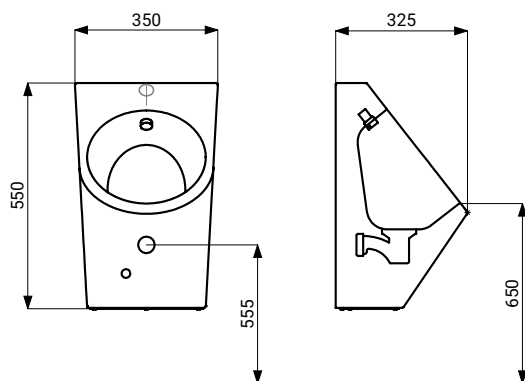

## Vlastnosti

- obsahuje Bluetooth ovládání (placená aplikace Sanela Control ke stažení)
- antivandalové provedení
- použití pro věznice
- závěsný nerezový pisoár s integrovanou elektronikou
- montáž přes servisní otvor a speciální šrouby
- reaguje pouze na použití pisoáru (vyhodnocuje změny, ke kterým dochází uvnitř pisoáru při průtoku kapaliny)
- doba splachování je nastavitelná od 0,5 do 15,5 s
- nastavení parametrů a komunikace s elektronikou pomocí aplikace Sanela Control (Bluetooth) nebo dálkového ovladače SLD 04
- samočinné spláchnutí po 6 hodinách od posledního sepnutí ventilu
- materiál nerezová ocel AISI 304 (1.4301)
- povrch matný
- výrobek splňuje parametry spotřeby vody pro třídu 1. podle kritérií programu EU Water Label

## Rozměry

\* pro výšku přední hrany pisoáru 650 mm nad zemí

## Technická specifikace

<b>Rozměry</b>	550 x 350 x 325 mm
<b>Hmotnost</b>	8 kg
<b>Tloušťka materiálu</b>	1,5 mm
<b>Nábojovací napětí</b>	230V AC
<b>Doporučený pracovní tlak</b>	0,1 - 0,6 MPa
<b>Průtok</b>	12 l/min. (inf. údaj)
<b>Vstup vody</b>	vnější závit G 1/2"

## Specifikace dodávky

**SLPN 07CZ** - **obj. č. 91075** nerezový pisoár se splachovací hlavicí, elektronika včetně modulu Bluetooth, elektromagnetický ventil (1 ks), rohový ventil s filtrem, propojovací hadice, úchyťová sada, sifon, napájecí zdroj