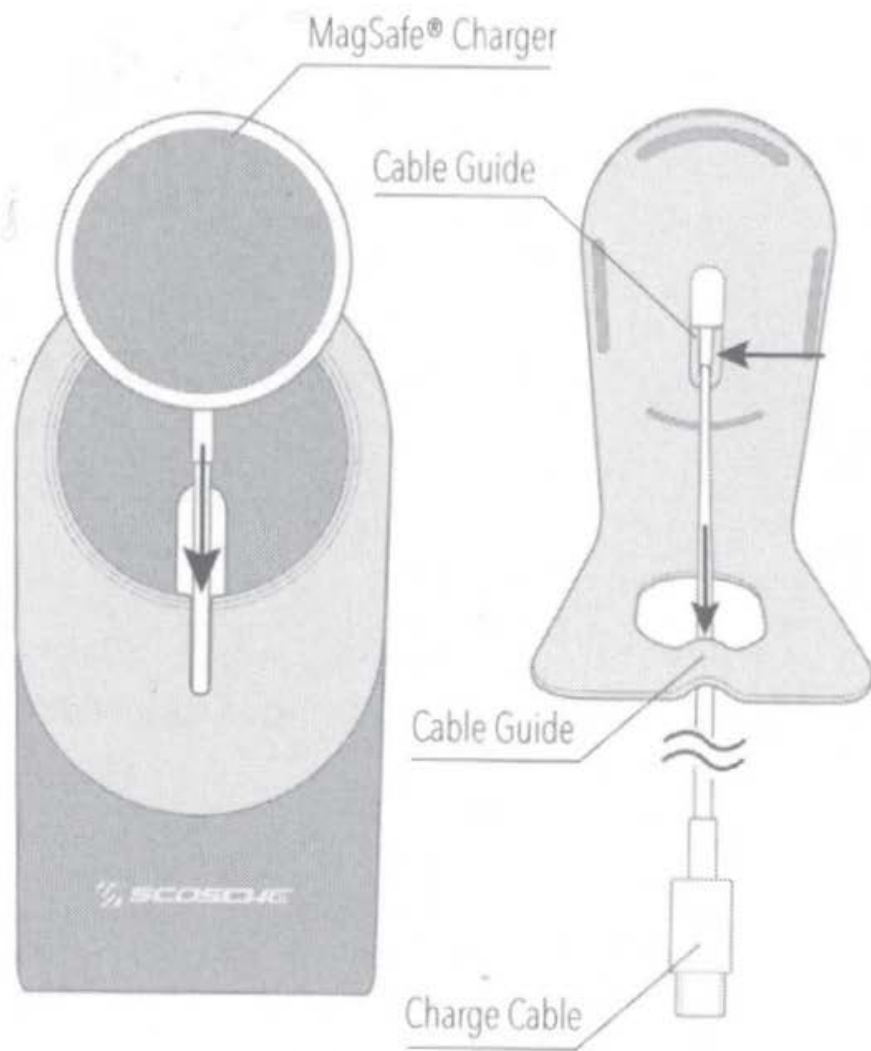

DEVICE SETUP

Route the cable on the charger* through the opening, then seat the charger and the cable in the mount.

*MagSafe® charger & cable not included.

Pase el cable del cargador a través de la abertura, luego coloque el cargador y el cable en el soporte.

*Cargador y cable no incluidos

Acheminer le câble sur le chargeur* par l'ouverture, puis placer le chargeur et le câble dans le support.

*Chargeur et câble non inclus.