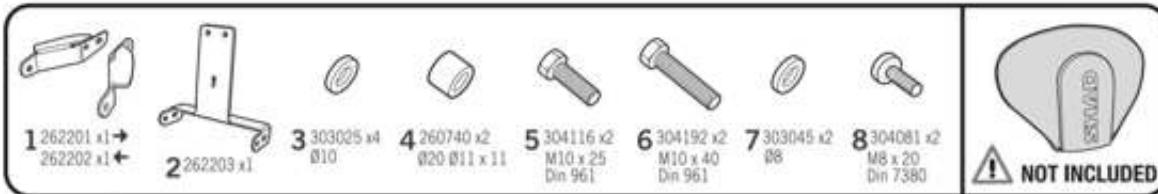

SHAD

HONDA FORZA 125i '18

KIT RESPALDO HOFR17RV

WARNING!

GB

To complete the set, remember to purchase the backrest with your preferred color. Do not fully tighten. Do not fully tighten the screws until it is ensured that the KIT is correctly attached and aligned.

E

Para completar el conjunto, recuerde adquirir el respaldo con su color preferido. No apretar los tornillos del todo hasta asegurarse que el KIT está correctamente colocado y alineado.

D

Wählen Sie die Rückenlehne in der passenden Farbe um den Satz zu vervollständigen. Ziehen Sie die Schrauben nicht ganz fest, bevor Sie sich nicht vergewissert haben, daß der Bausatz korrekt eingestellt und ausgerichtet ist.