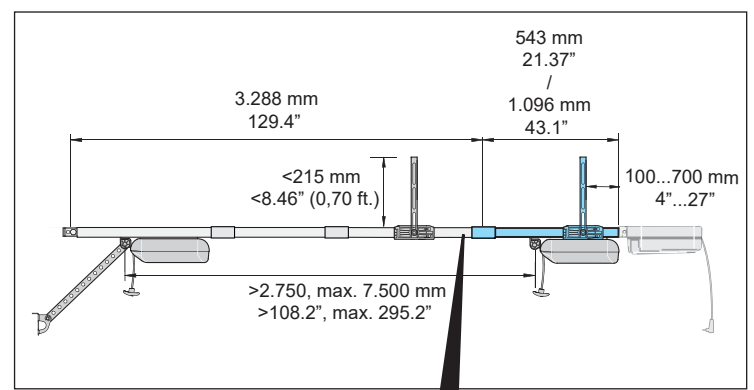

DE Original Montageanleitung Schienenverlängerung für Garagentorantriebe
EN Translation of the original installation manual for rail extension for garage door operators
FR Traduction de la notice de montage originale kit de rallonge rail et chaîne pour monteurs de portes de gargages
IT Traduzione delle istruzioni di montaggio originali prolunga per asta
ES Traducción de las instrucciones de montaje originales prolongación de riel

Art.-Nr. 10460V002

Art.-Nr. 10462V003

Art.-Nr. S10868-00003

SOMMER Antriebs- und Funktechnik GmbH

Hans-Böckler-Straße 27
73230 Kirchheim/Teck
Germany

+49 (0) 900 1800-150

• 0,14 €/min aus dem deutschen Festnetz.
Mobilfunkpreise abweichend.

Contact info:

Coordonnées :

Informazioni di contatto:

Información de contacto:

info@sommer.eu

www.sommer.eu

Points de collecte sur www.quefairedemesdechets.fr
Privilégiez la réparation ou le don de votre appareil !

Art.-Nr. S12980-00000_422022_0-DRE_Rev.-B_DE

© Copyright 2022

Alle Rechte vorbehalten.

All rights reserved.

Tous droits réservés.

Tutti i diritti riservati.

Reservados todos los derechos.