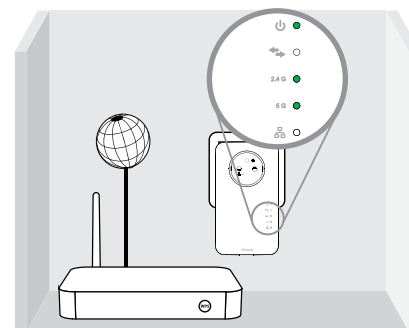

STRONG

1200 Mbit/s

**RÉPÉTEUR DUAL
BANDE 1200P**

BOOSTEZ VOTRE
RÉSEAU WI-FI !

Instructions d'installation
Installation Instructions
Installatie instructies
Pokyny pro instalaci
Inštaláčné pokyny

1

- FR:** INSTALLATION AVEC WPS
- EN:** INSTALLATION WITH WPS
- NL:** INSTALLATIE MET WPS
- CZ:** INSTALACE POMOCÍ WPS
- SK:** INŠTALÁCIA S WPS