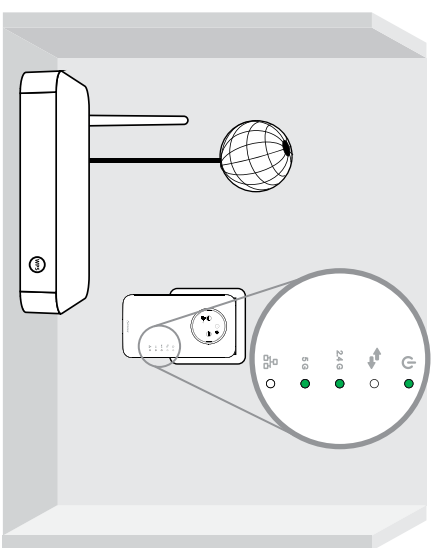

- **FR:** INSTALLATION SANS WPS
- **EN:** INSTALLATION WITHOUT WPS
- **NL:** INSTALLATIE ZONDER WPS
- **CZ:** INSTALACE BEZ WPS
- **SK:** INŠTALÁCIA BEZ WPS

1