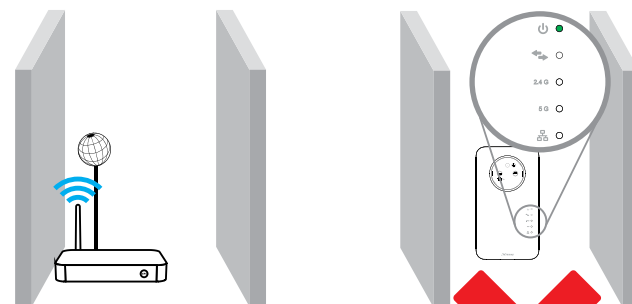

STRONG

1200 Mbit/s

**RÉPÉTEUR DUAL
BANDE 1200P**

BOOSTEZ VOTRE
RÉSEAU WI-FI !

Instructions d'installation
Installation Instructions
Installatie instructies
Pokyny pro instalaci
Inštaláčné pokyny

1

- **FR:** INSTALLATION AVEC WPS
- **EN:** INSTALLATION WITH WPS
- **NL:** INSTALLATIE MET WPS
- **CZ:** INSTALACE POMOCÍ WPS
- **SK:** INŠTALÁCIA S WPS

2

2 secondes*

2.1

*2 seconds
*2 seconden
*2 sekund
*2 sekúnd

2.2

3

SERVICE CENTER

CEE support_hu@strong.tv

+36 1 445 26 10

FR support_fr@strong.tv

NL support_nl@strong.tv

www.strong.tv