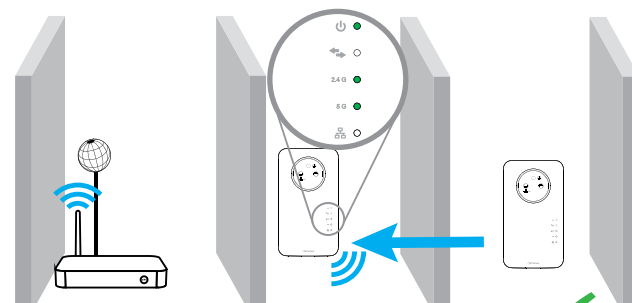

STRONG

1200 Mbit/s

**RÉPÉTEUR DUAL
BANDE 1200P**

BOOSTEZ VOTRE
RÉSEAU WI-FI !

Instructions d'installation
Installation Instructions
Installatie instructies
Pokyny pro instalaci
Inštaláčné pokyny

1

- **FR:** INSTALLATION AVEC WPS
- **EN:** INSTALLATION WITH WPS
- **NL:** INSTALLATIE MET WPS
- **CZ:** INSTALACE POMOCÍ WPS
- **SK:** INŠTALÁCIA S WPS

2

2 secondes*

2.1

*2 seconds
*2 seconden
*2 sekund
*2 sekúnd

2.2

3

SERVICE CENTER

CEE support_hu@strong.tv

+36 1 445 26 10

FR support_fr@strong.tv

NL support_nl@strong.tv

www.strong.tv