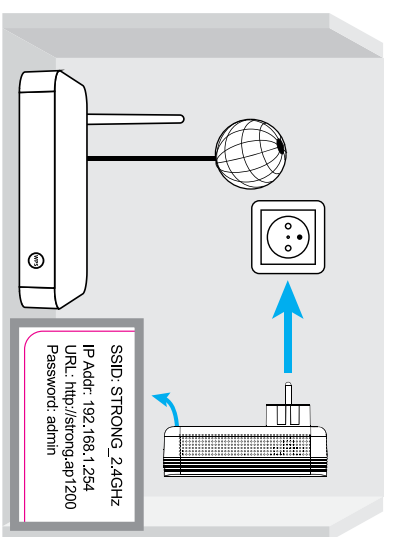

- **FR:** INSTALLATION SANS WPS
- **EN:** INSTALLATION WITHOUT WPS
- **NL:** INSTALLATIE ZONDER WPS
- **CZ:** INSTALACE BEZ WPS
- **SK:** INŠTALÁCIA BEZ WPS

1