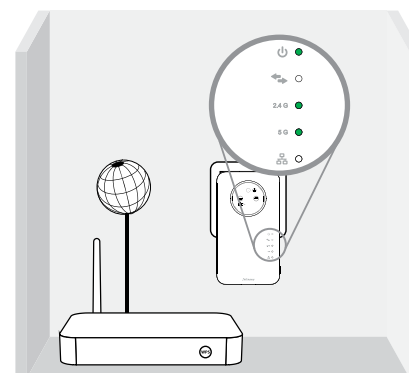

*2 seconds
*2 seconden
*2 sekund
*2 sekúnd

2.2