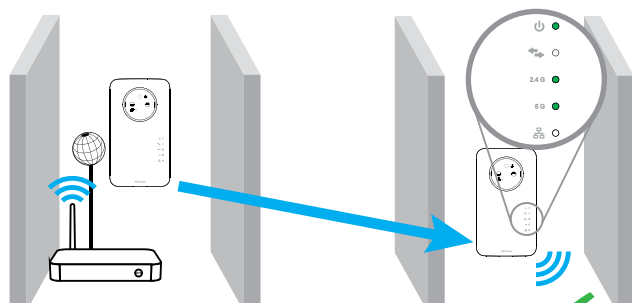

STRONG

1200 Mbit/s

**RÉPÉTEUR DUAL
BANDE 1200P**

BOOSTEZ VOTRE
RÉSEAU WI-FI !

Instructions d'installation
Installation Instructions
Installatie instructies
Pokyny pro instalaci
Inštaláčné pokyny

1

- **FR:** INSTALLATION AVEC WPS
- **EN:** INSTALLATION WITH WPS
- **NL:** INSTALLATIE MET WPS
- **CZ:** INSTALACE POMOCÍ WPS
- **SK:** INŠTALÁCIA S WPS

2

2 secondes*

2.1

*2 seconds
*2 seconden
*2 sekund
*2 sekúnd

2.2

3

SERVICE CENTER

CEE support_hu@strong.tv

+36 1 445 26 10

FR support_fr@strong.tv

NL support_nl@strong.tv

www.strong.tv