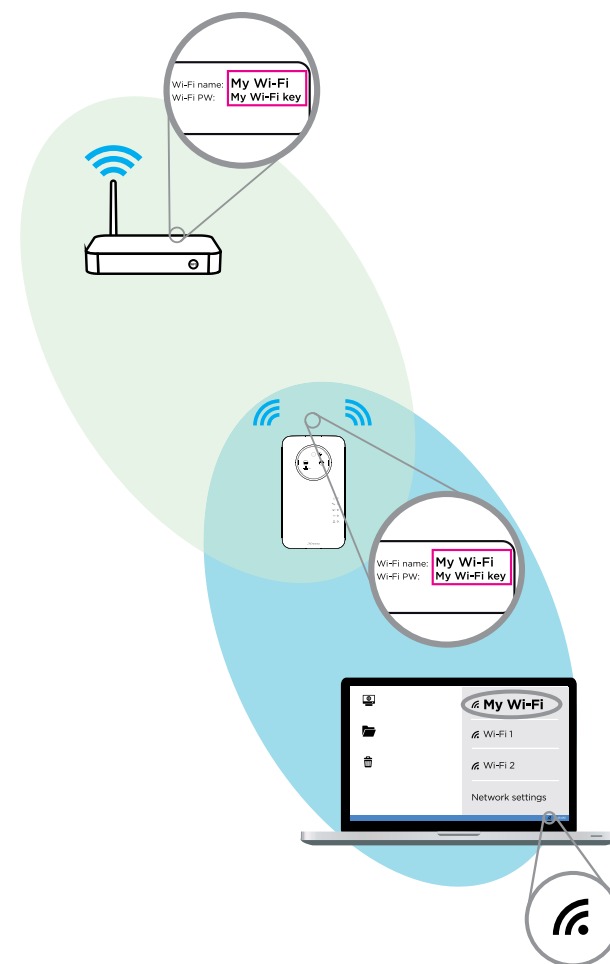

STRONG

1200 Mbit/s

**RÉPÉTEUR DUAL
BANDE 1200P**

BOOSTEZ VOTRE
RÉSEAU WI-FI !

Instructions d'installation
Installation Instructions
Installatie instructies
Pokyny pro instalaci
Inštaláčné pokyny

1

- **FR:** INSTALLATION AVEC WPS
- **EN:** INSTALLATION WITH WPS
- **NL:** INSTALLATIE MET WPS
- **CZ:** INSTALACE POMOCÍ WPS
- **SK:** INŠTALÁCIA S WPS

2

2 secondes*

2.1

*2 seconds
*2 seconden
*2 sekund
*2 sekúnd

2.2

3

SERVICE CENTER

CEE support_hu@strong.tv

+36 1 445 26 10

FR support_fr@strong.tv

NL support_nl@strong.tv

www.strong.tv