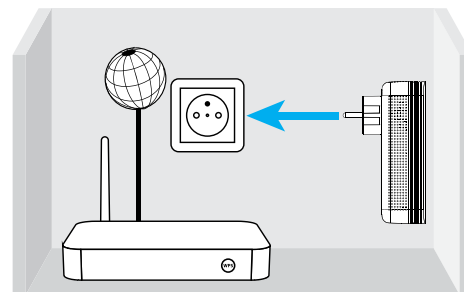

STRONG

1200 Mbit/s

**RÉPÉTEUR DUAL
BANDE 1200P**

BOOSTEZ VOTRE
RÉSEAU WI-FI !

Instructions d'installation
Installation Instructions
Installatie instructies
Pokyny pro instalaci
Inštaláčné pokyny

1

- FR:** INSTALLATION AVEC WPS
- EN:** INSTALLATION WITH WPS
- NL:** INSTALLATIE MET WPS
- CZ:** INSTALACE POMOCÍ WPS
- SK:** INŠTALÁCIA S WPS