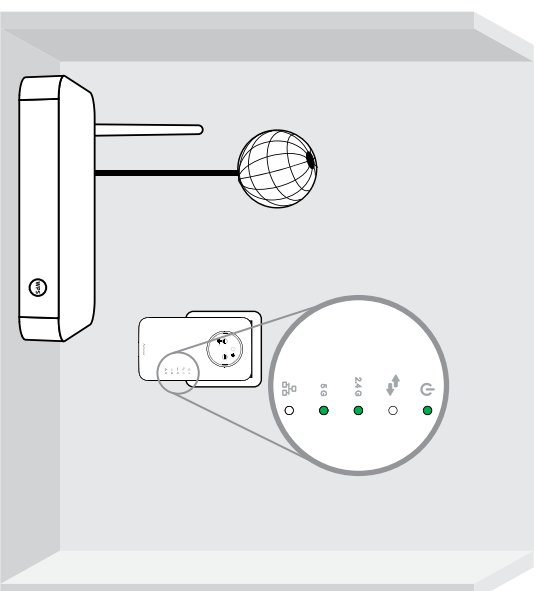

- **FR:** INSTALLATION SANS WPS
- **EN:** INSTALLATION WITHOUT WPS
- **NL:** INSTALLATIE ZONDER WPS
- **CZ:** INSTALACE BEZ WPS
- **SK:** INŠTALÁCIA BEZ WPS

1

2

3

3.1 ← → ↻ | http://192.168.1.254

4

5