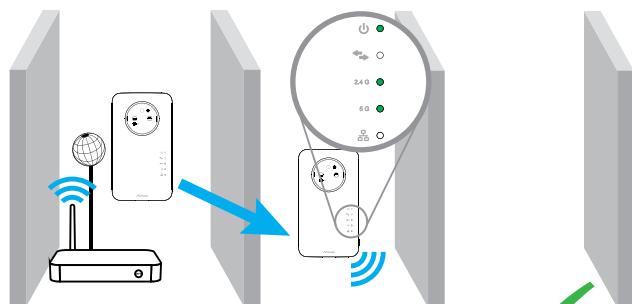

STRONG

1200 Mbit/s

**RÉPÉTEUR DUAL
BANDE 1200P**

BOOSTEZ VOTRE
RÉSEAU WI-FI !

Instructions d'installation
Installation Instructions
Installatie instructies
Pokyny pro instalaci
Inštaláčné pokyny

1

- **FR:** INSTALLATION AVEC WPS
- **EN:** INSTALLATION WITH WPS
- **NL:** INSTALLATIE MET WPS
- **CZ:** INSTALACE POMOCÍ WPS
- **SK:** INŠTALÁCIA S WPS

2

2 secondes*

2.1

*2 seconds
*2 seconden
*2 sekund
*2 sekúnd

2.2

3

SERVICE CENTER

CEE support_hu@strong.tv

+36 1 445 26 10

FR support_fr@strong.tv

NL support_nl@strong.tv

www.strong.tv