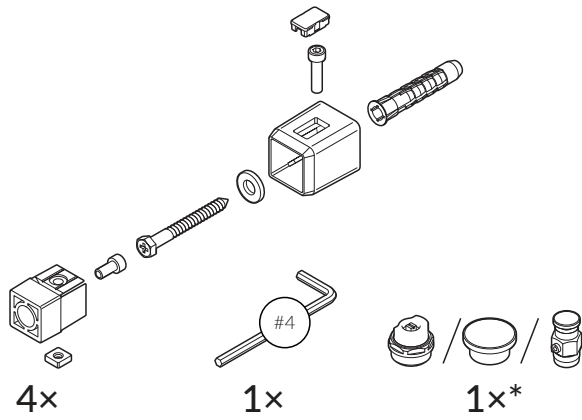

7 a/b/c*

User Manual

Mounting bracket MKP/MKS

4x

- PL** Instrukcja montażu – mocowanie MKP/MKS
- CS** Pokyny k instalaci – konzole zmien na montážní profily MKP/MKS
- DE** Montageanleitung – Wandhalterung MKP/MKS
- ES** Instrucción de montaje – soportes MKP/MKS
- FR** Instruction du montage – Support de montage MKP/MKS
- IT** Manuale d'uso – staffa di fissaggio MKP/MKS
- NL** Gebruiksaanwijzin – muur bevestiging MKP/MKS
- RU** Инструкция монтажа – креплений MKP/MKS
- SK** Pokyny k inštalácii – montážne profily MKP/MKS