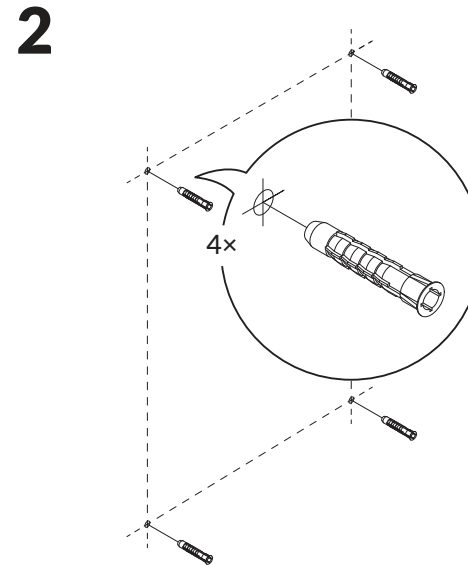

7 a/b/c*

User Manual

Mounting bracket MKP/MKS

4x

- PL** Instrukcja montażu – mocowanie MKP/MKS
- CS** Pokyny k instalaci – konzole zmien na montážní profily MKP/MKS
- DE** Montageanleitung – Wandhalterung MKP/MKS
- ES** Instrucción de montaje – soportes MKP/MKS
- FR** Instruction du montage – Support de montage MKP/MKS
- IT** Manuale d'uso – staffa di fissaggio MKP/MKS
- NL** Gebruiksaanwijzin – muur bevestiging MKP/MKS
- RU** Инструкция монтажа – креплений MKP/MKS
- SK** Pokyny k inštalácii – montážne profily MKP/MKS