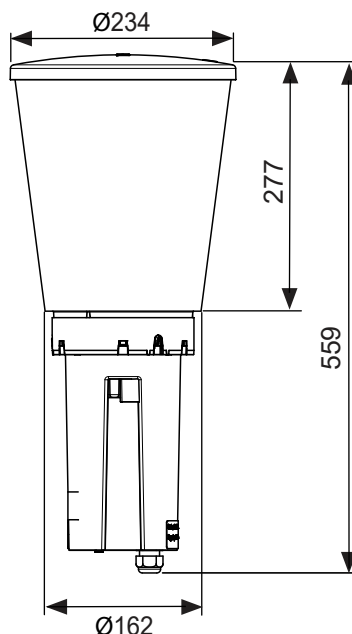

LV Instalācijas instrukcija
NO Monteringsanvisning
PL Instrukcja montażu
SE Installationsanvisning
RU ИНСТРУКЦИЯ ПО МОНТАЖУ

The luminaire should be positioned so that prolonged staring into the luminaire at a distance <2m is not expected

TYPE : CANDLE

Caution, risk of electric shock
 Danger, risque de chocs électriques

LED CLASS I CLASS II CE IK10 IP66 T30 Hollow

CANDLE
4,9 (kg)
SCx : 0,06