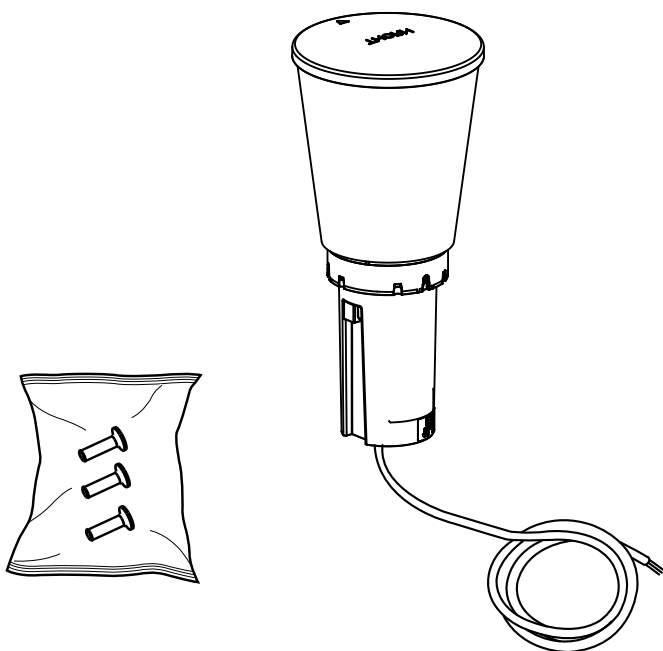

LV Instalācijas instrukcija
NO Monteringsanvisning
PL Instrukcja montażu
SE Installationsanvisning
RU ИНСТРУКЦИЯ ПО МОНТАЖУ

The luminaire should be positioned so that prolonged staring into the luminaire at a distance <2m is not expected

TYPE : CANDLE

Caution, risk of electric shock
 Danger, risque de chocs électriques

LED CLASS I CLASS II CE IK10 IP66 T30 Hollow

CANDLE
4,9 (kg)
SCx : 0,06