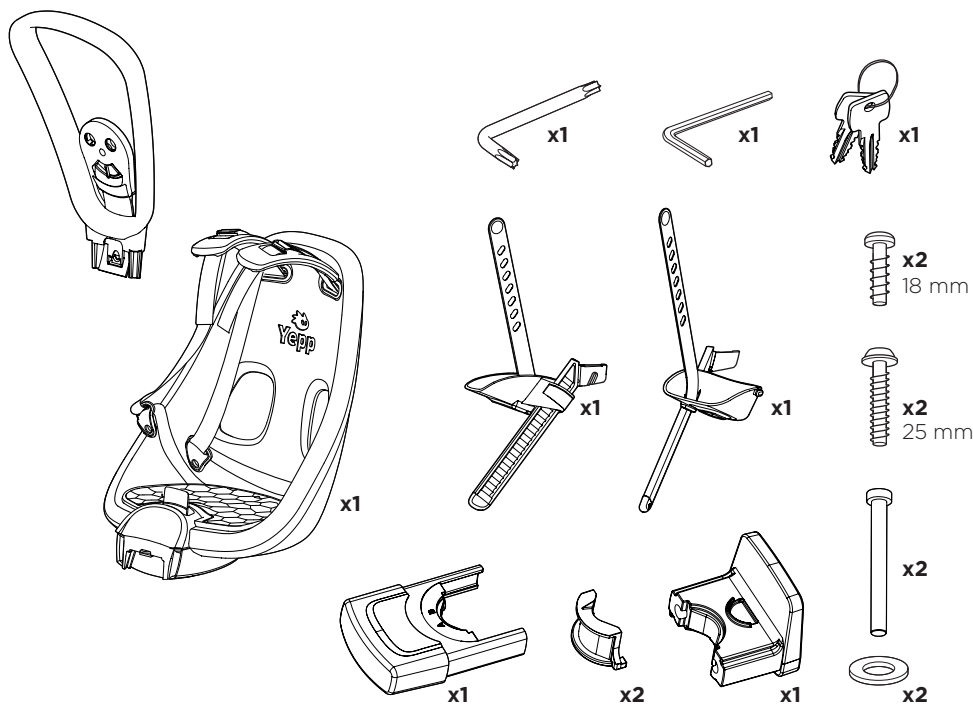

EN Child bike seat
DE Fahrradkindersitz
FR Siège vélo enfant
NL Fietszitje
IT Seggiolino da bici
ES Portabebés bici
PT Cadeira de criança para bicicleta
SV Cykelbarnstol
DK Cykelstol
NO Barnesete til sykkel
FI Polkupyörän lastenistuin
ET Jalgratta lasteiste
LV Velosipēda bērnu sēdekļis
LT Dviračio kėdutė vaikams
PL Fotelik rowerowy
RU Детское велосипедное сиденье
UK Дитяче велосипедне крісло
BG Детско столче за велосипед
CS Dětská cyklosedačka
SK Detská cyklosedačka
SL Otroški kolesarski sedež
HR/BIH Dječja sjedalica za bicikl

RO Scaun de copii pentru bicicletă
HU Kerékpáros gyerekülés
EL Παιδικό κάθισμα ποδηλάτου
TR Çocuk bisiklet koltuğu

HE כיסא אופניים לילד
AR مقعد دراجة الطفل

ZH 儿童自行车座椅
JA お子様用サイクルシート
KO 어린이 자전거 시트
TH เก้าอี้เด็กสำหรับจักรยาน

EN 14344:2004